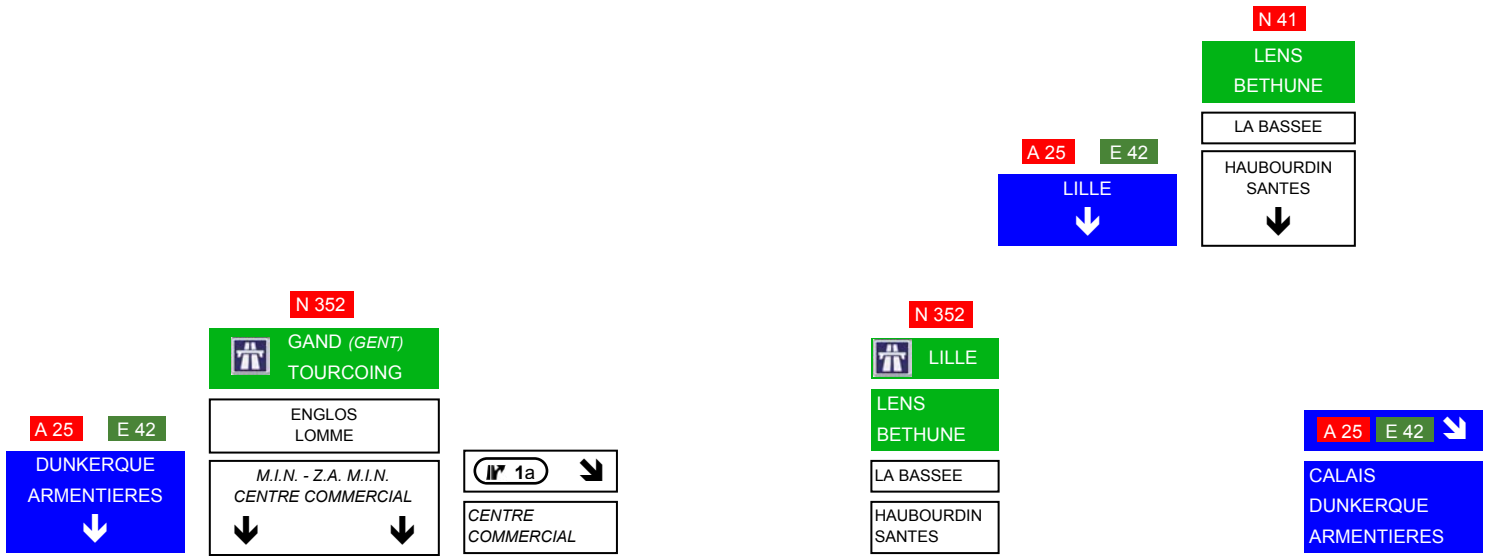

NORD

LILLE : N 352 - D 710

N 352

 A 22

MARCQ EN BAROEUL  
LAMBERSART

LOMME-LA MITERIE

↓ ↓

LOMME-LE BOURG

CENTRE  
COMMERCIAL

Complexe  
Cinématographique

N 352

 A 22

COMINES

MARCQ EN BAROEUL  
LAMBERSART

 6 ↓

QUESNOY <sup>S/</sup> DEULE  
LOMPRET