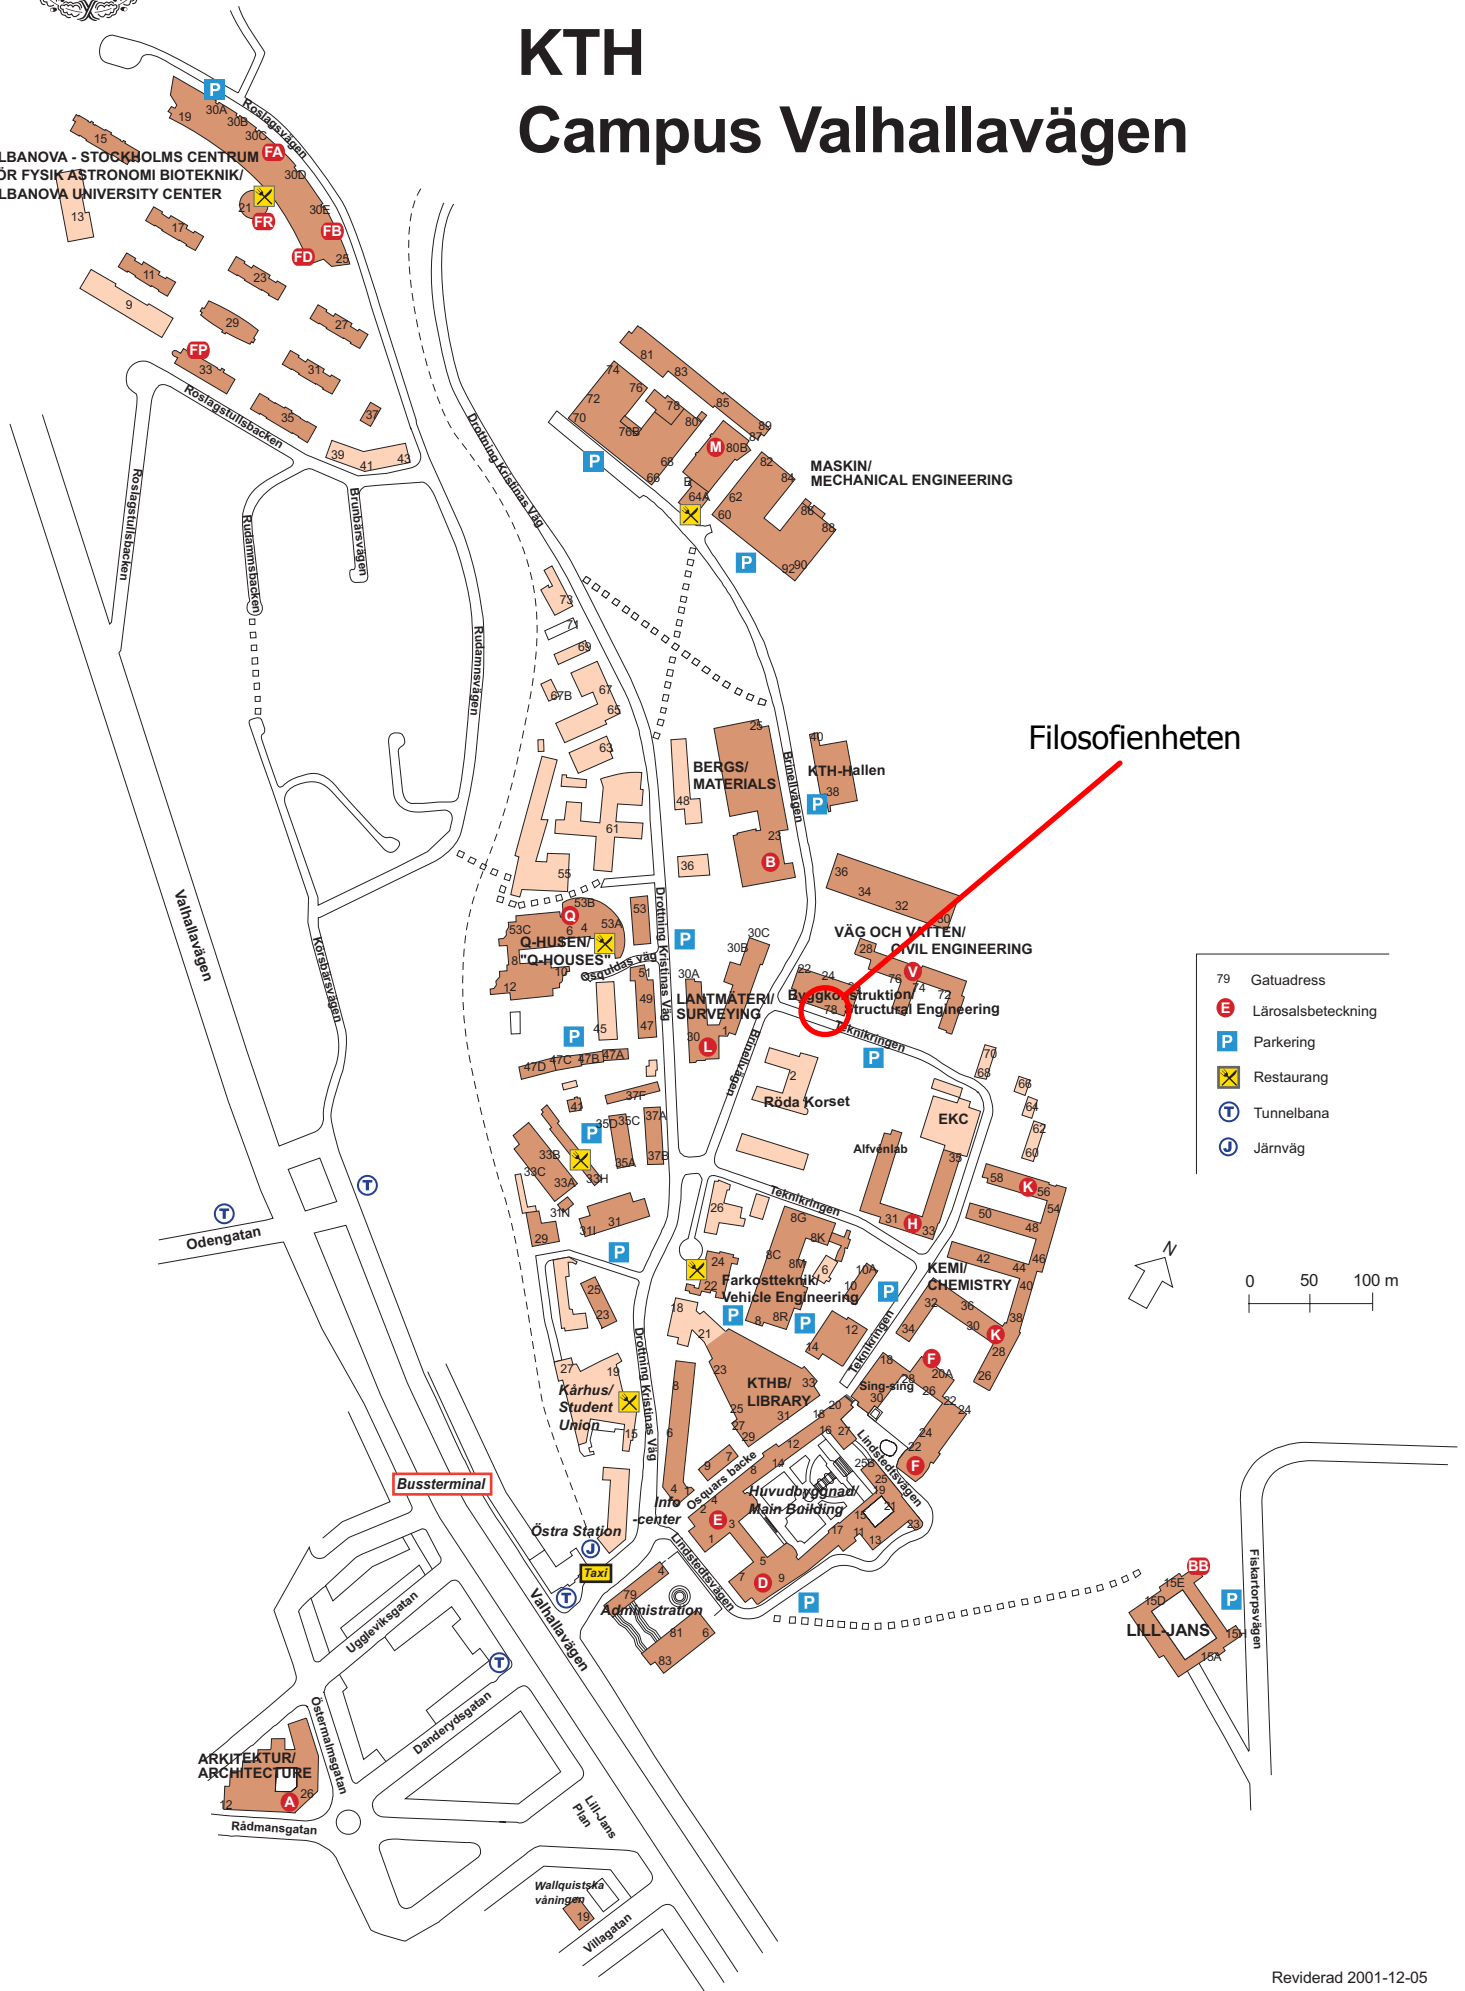

KTH Campus Valhallavägen

ALBANOVA - STOCKHOLMS CENTRUM
FÖR FYSIK/ASTRONOMI/BIOTEKNIK/
ALBANOVA UNIVERSITY CENTER

- 79 Gatuaadress
- E Lärosalsbeteckning
- P Parkering
- X Restaurang
- T Tunnelbana
- J Järnväg