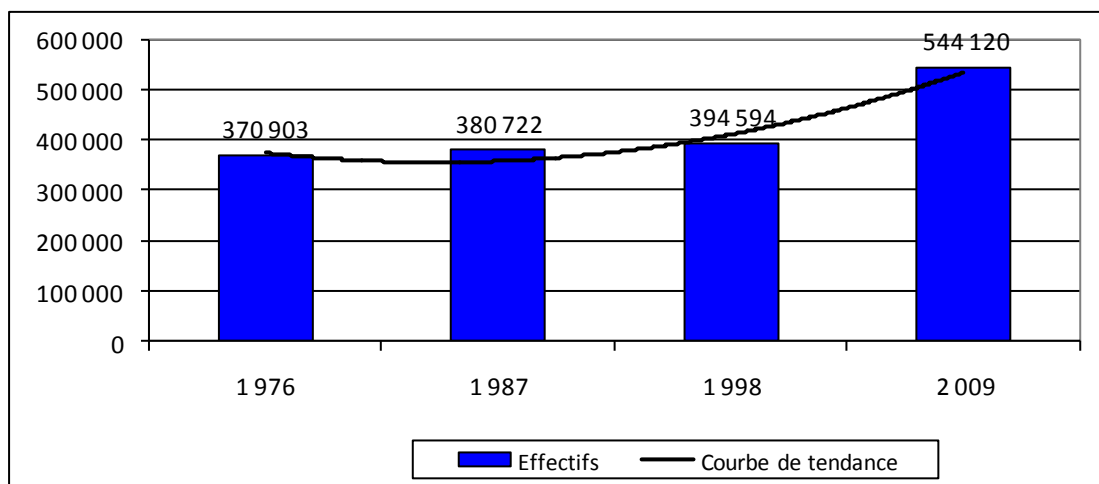

Evolution de la population de la région de Gao de 1976 à 2009

Répartition par cercle de la population résidente et des ménages

Cercles	Nombre de ménages	Population totale	Nombre d'hommes	Nombre de femmes	Taux de masculinité (en %)
Gao	38 317	239 853	120 874	118 979	50,4
Ansongo	21 830	132 205	66 267	65 938	50,1
Bourem	20 327	115 958	56 333	59 625	48,6
Menaka	9 799	56 104	29 409	26 695	52,4
Total	90 273	544 120	272 883	271 237	50,2