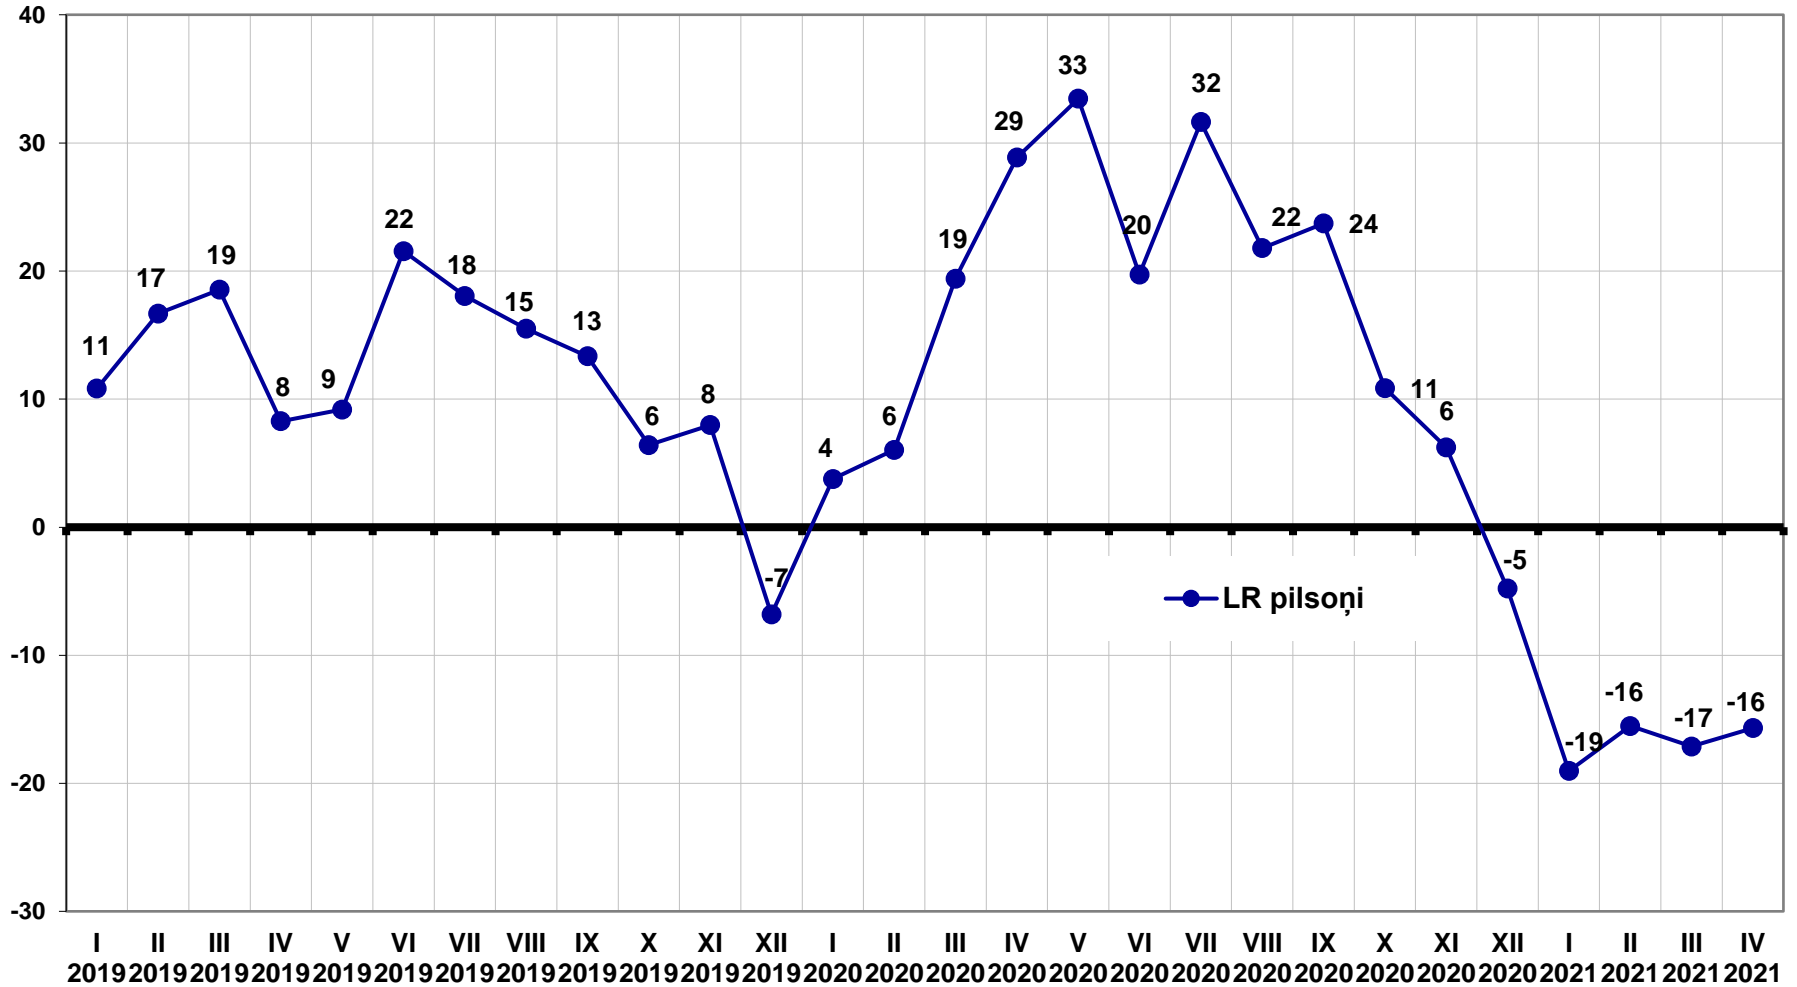

LR Ministru Prezidenta Krišjāņa Kariņa reitinga dinamika
(LR pilsoņi)