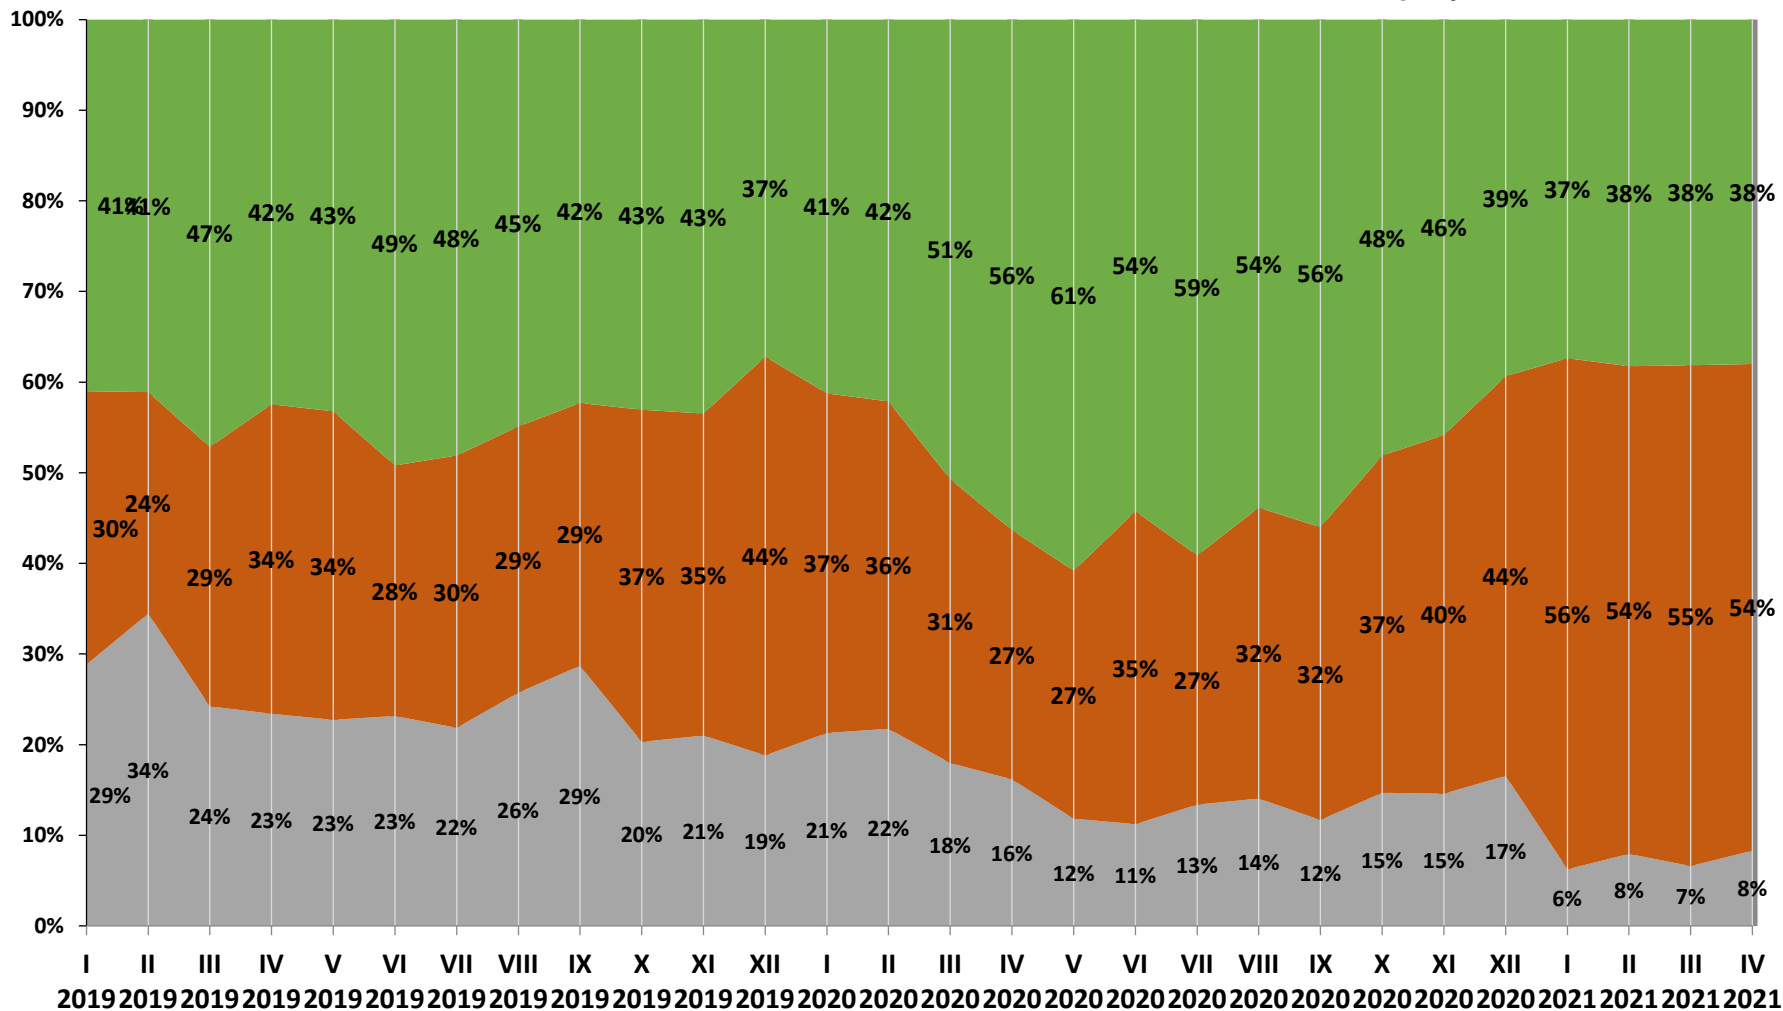

LR Valsts Prezidenta Egila Levita reitinga dinamika (LR pilsoņi)

4. LR Ministru prezidenta K.Kariņa darbības vērtējums

Kā Jūs vērtējat LR Ministru Prezidenta Krišjāņa Kariņa darbību?
(LR pilsoņi)

Kā Jūs vērtējat LR Ministru Prezidenta Krišjāņa Kariņa darbību? (LR pilsoņi)

- Pozitīvi + Drīzāk pozitīvi
- Negatīvi + Drīzāk negatīvi
- Nezin/NA

LR Ministru Prezidenta Krišjāņa Kariņa reitinga dinamika
(LR pilsoņi)

5. LR Saeimas priekšsēdētājas I.Mūrnieces darbības vērtējums

Kā Jūs vērtējat LR Saeimas priekšsēdētājas Ināras Mūrnieces darbību?
(LR pilsoņi)