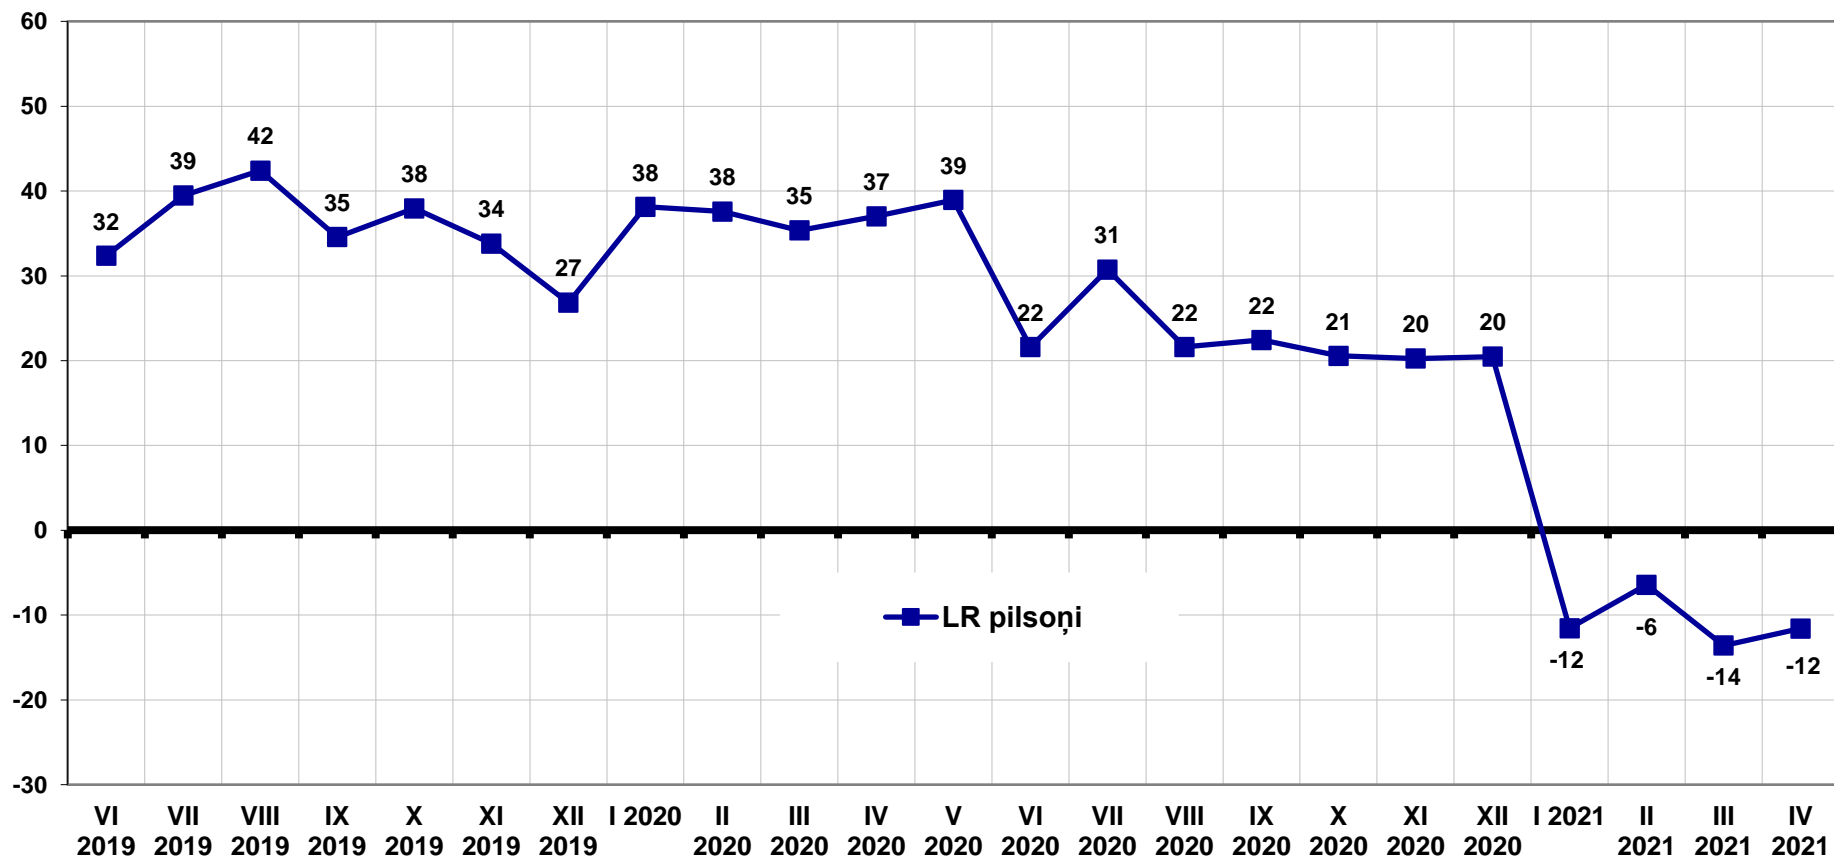

LR Valsts Prezidenta Egila Levita reitinga dinamika (LR pilsoņi)