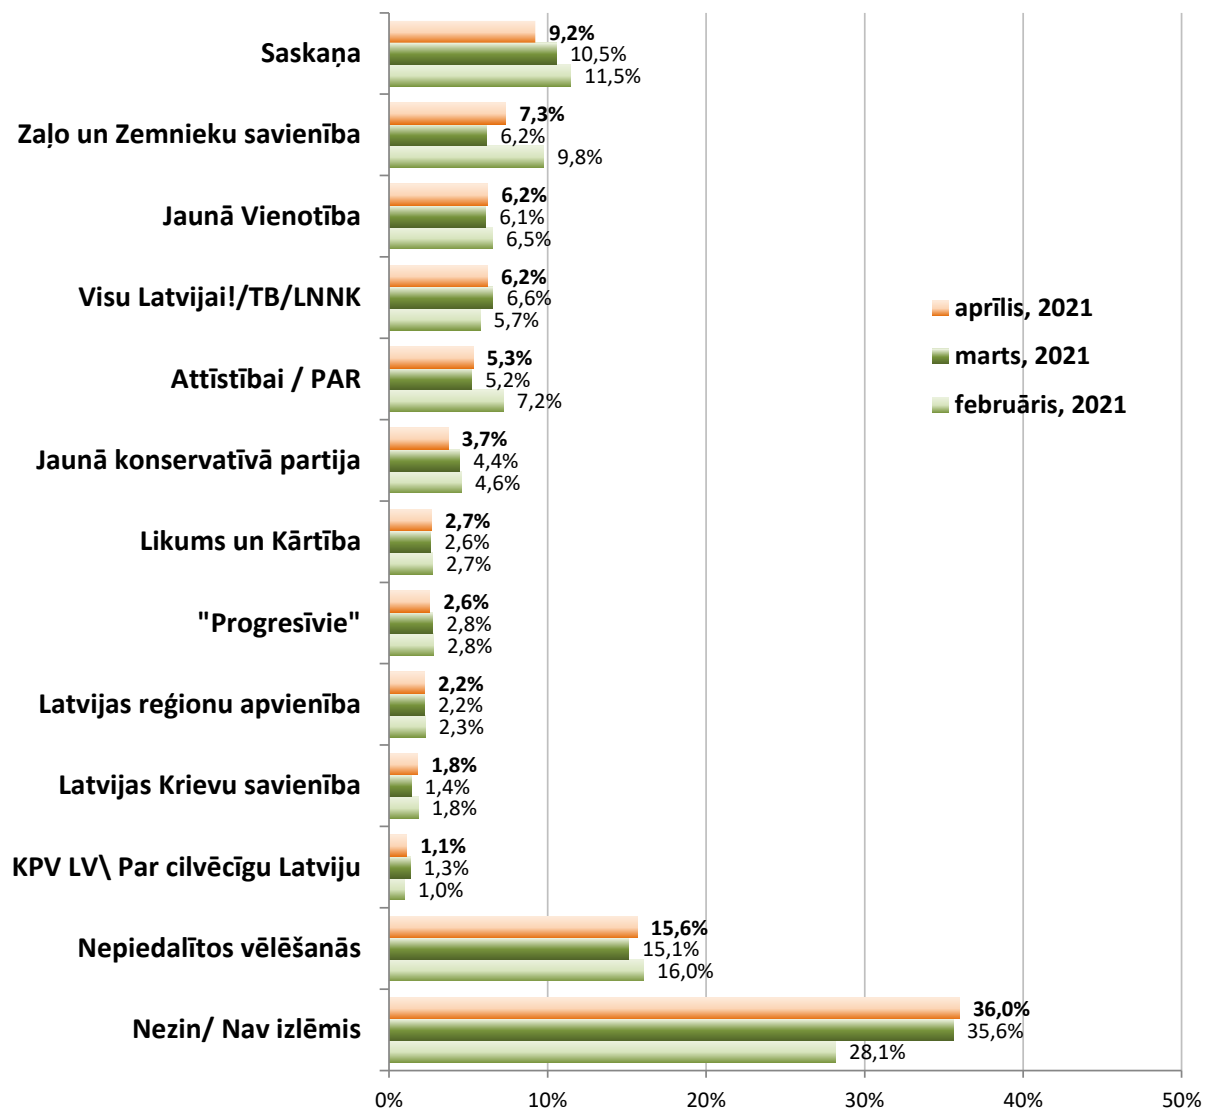

- 1. Metodoloģiskā informācija**
- 2. Politiskā izvēle LR Saeimas vēlēšanu gadījumā**
- 3. LR Valsts prezidenta E.Levita darbības vērtējums**
- 4. LR Ministru prezidenta K.Kariņa darbības vērtējums**
- 5. LR Saeimas priekšsēdētājas I.Mūrnieces darbības vērtējums**

1. Metodoloģiskā informācija

PĒTĪJUMA VEICĒJS	SIA "Latvijas Fakti"
IZLASE	<p>Aptaujā pēc stratificētās nejaušības principa tika iekļauti 1003 Latvijas pastāvīgie iedzīvotāji vecumā no 18 līdz 74 gadiem.</p> <p>Stratifikācijas pazīmes:</p> <ul style="list-style-type: none"> a) Ģeogrāfiskā (administratīvi teritoriālā); b) nacionālā. <p>Izlase aprēķināta, balstoties uz jaunākajiem statistikas datiem par iedzīvotāju sadalījumu Latvijas Republikas administratīvi teritoriālajās vienībās.</p>
APTAUJAS METODE	Aptauja tika veikta ar datorizētu telefoninterviju (CATI) palīdzību, izmantojot pēc nejaušo skaitļu principa sastādītu mobilo tālrunu numuru datu bāzi.
INTERVĒŠANAS LAIKS	09.04.2021. – 19.04.2021.

2. Politiskā izvēle LR Saeimas vēlēšanu gadījumā

**Par kuru politisko partiju Jūs domājat, ka balsotu,
ja rīt notiktu Saeimas vēlēšanas?
(LR pilsoņi, 2021.gada aprīlis)**

**Par kuru politisko partiju Jūs domājat, ka balsotu,
ja rīt notiktu Saeimas vēlēšanas?
(LR pilsoni)**