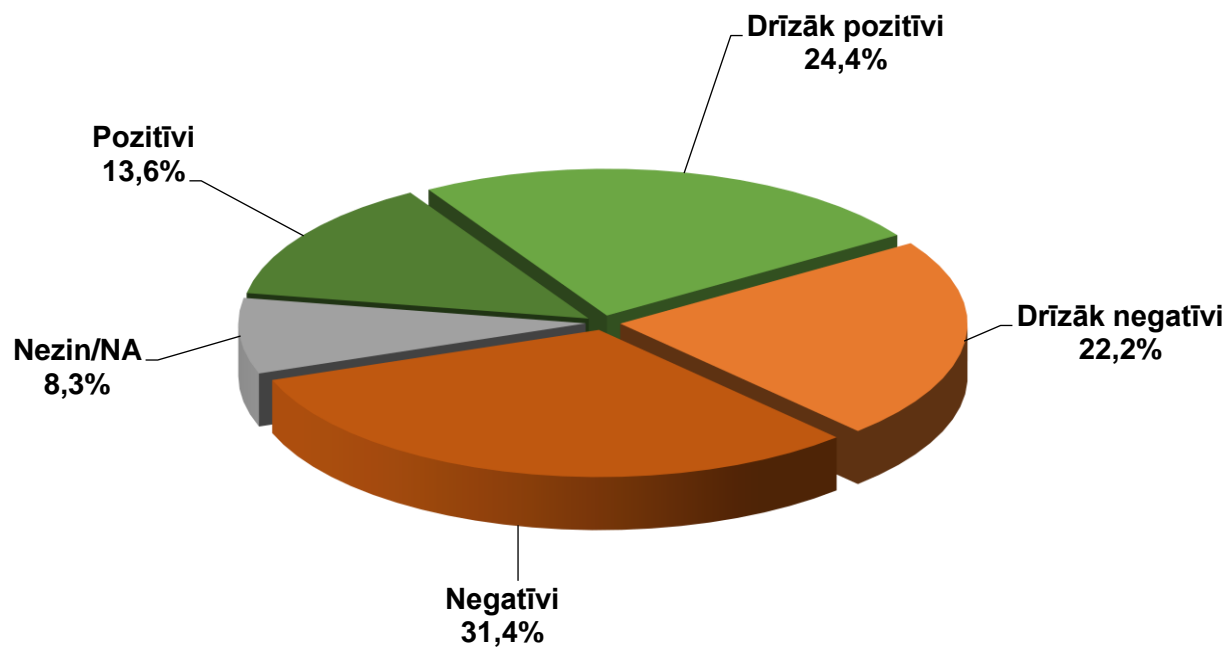

Kā Jūs vērtējat LR Ministru Prezidenta Krišjāņa Kariņa darbību?
(LR pilsoņi)