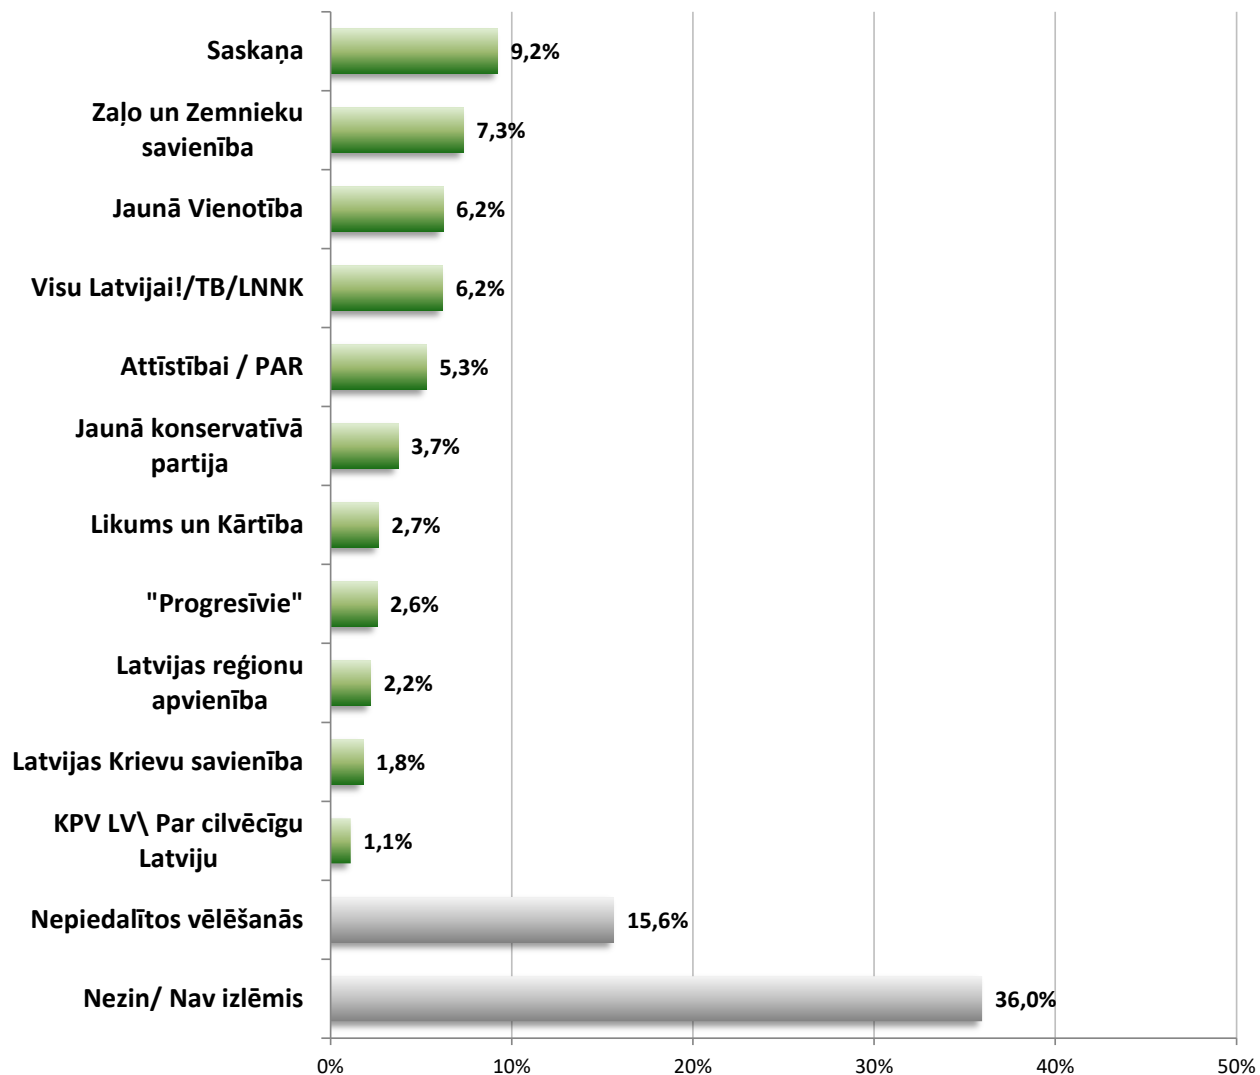

**Par kuru politisko partiju Jūs domājat, ka balsotu,
ja rīt notiktu Saeimas vēlēšanas?
(LR pilsoņi, 2021.gada aprīlis)**