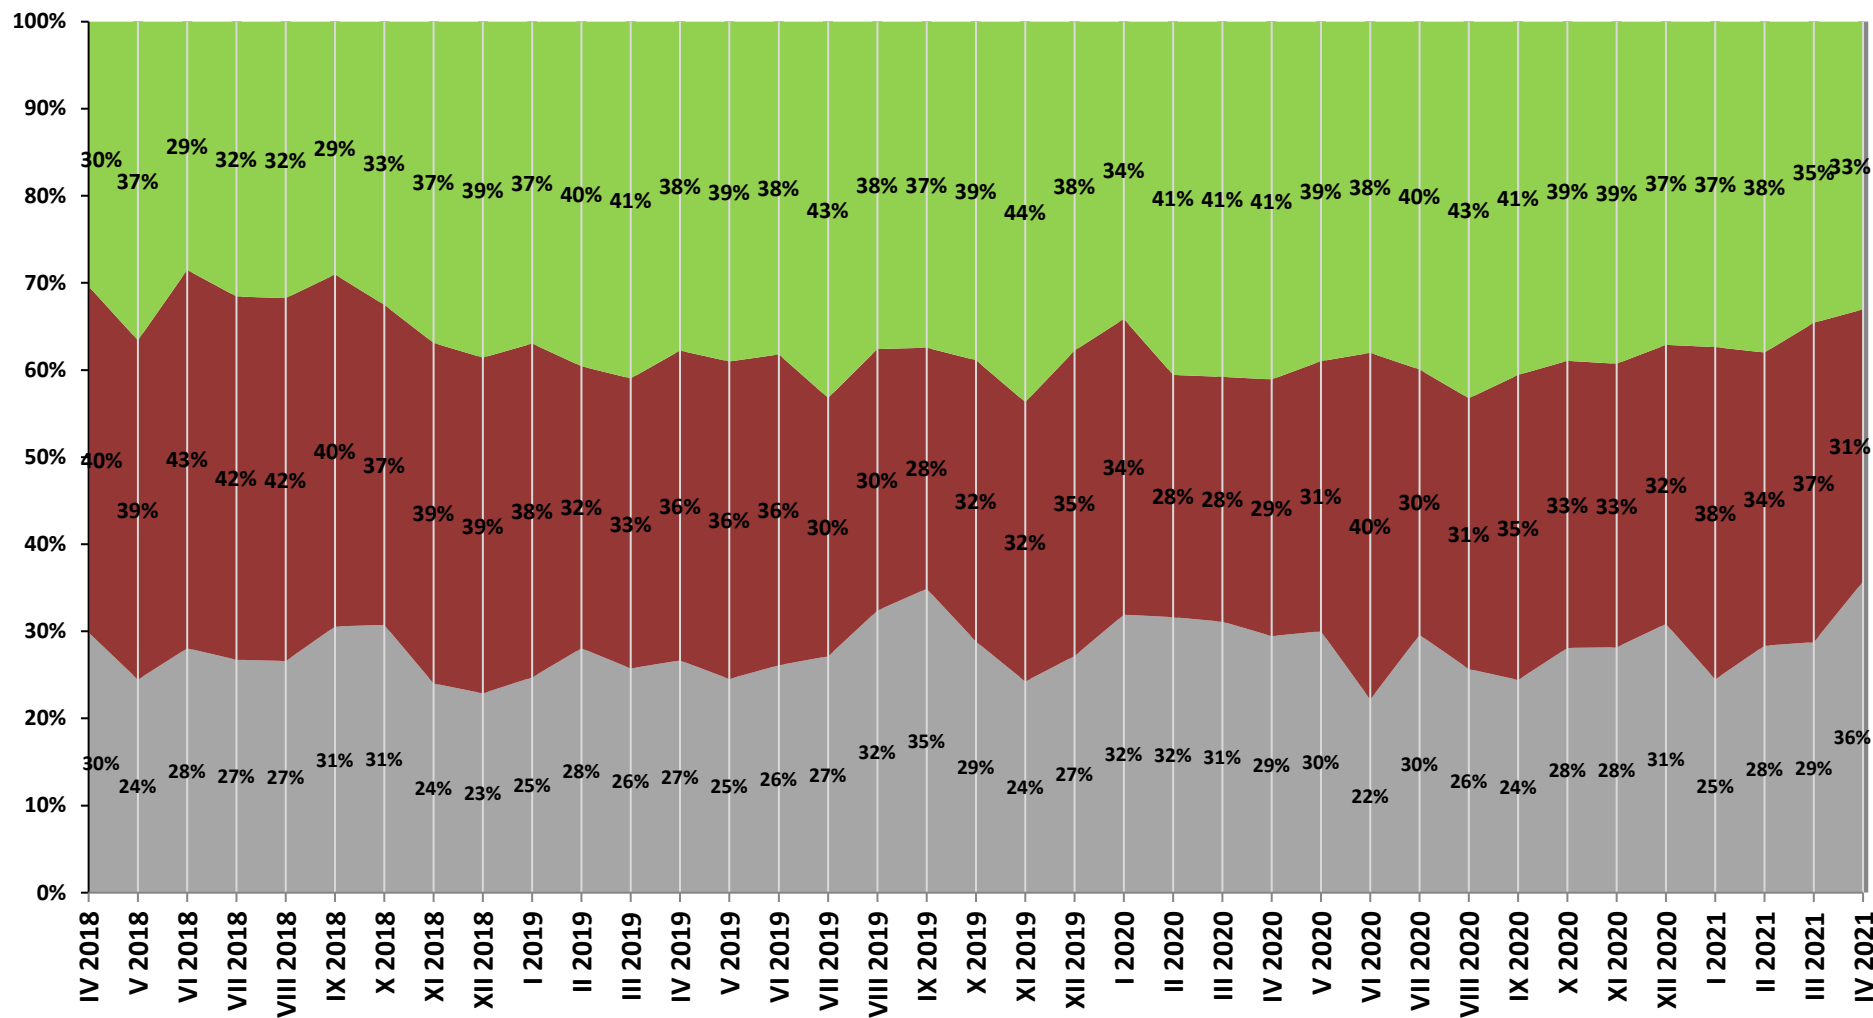

- Pozitīvi + Drīzāk pozitīvi
- Negatīvi + Drīzāk negatīvi
- Nezin/NA

LR Ministru Prezidenta Krišjāņa Kariņa reitinga dinamika
(LR pilsoņi)

5. LR Saeimas priekšsēdētājas I.Mūrnieces darbības vērtējums

Kā Jūs vērtējat LR Saeimas priekšsēdētājas Ināras Mūrnieces darbību?
(LR pilsoņi)

Kā Jūs vērtējat LR Saeimas priekšsēdētājas Ināras Mūrnieces darbību? (LR pilsoņi)

- Pozitīvi + drīzāk pozitīvi
- Negatīvi + drīzāk negatīvi
- Nezin/NA

LR Saeimas priekšsēdētājas Ināras Mūrnieces reitinga dinamika
(LR pilsoņi)