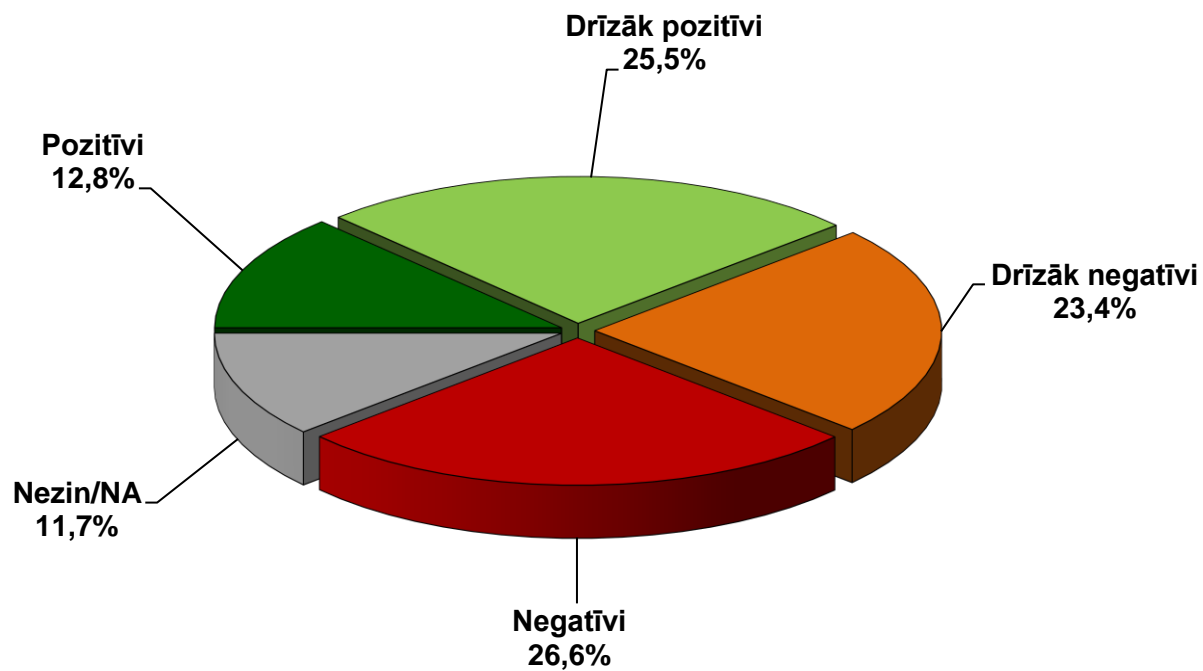

Kā Jūs vērtējat LR Valsts Prezidenta Egila Levita darbību?
(LR pilsoņi)