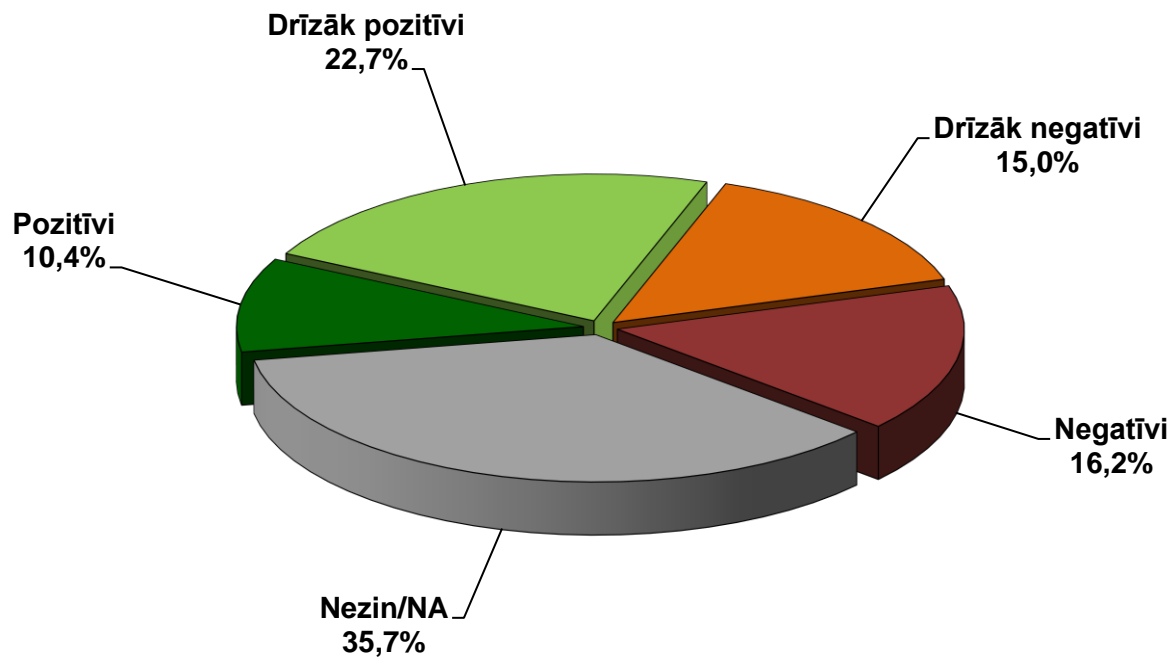

- Pozitīvi + Drīzāk pozitīvi
- Negatīvi + Drīzāk negatīvi
- Nezin/NA

LR Ministru Prezidenta Krišjāņa Kariņa reitinga dinamika
(LR pilsoņi)

5. LR Saeimas priekšsēdētājas I.Mūrnieces darbības vērtējums

Kā Jūs vērtējat LR Saeimas priekšsēdētājas Ināras Mūrnieces darbību?
(LR pilsoņi)

Kā Jūs vērtējat LR Saeimas priekšsēdētājas Ināras Mūrnieces darbību? (LR pilsoņi)

- Pozitīvi + drīzāk pozitīvi
- Negatīvi + drīzāk negatīvi
- Nezin/NA

LR Saeimas priekšsēdētājas Ināras Mūrnieces reitinga dinamika
(LR pilsoņi)