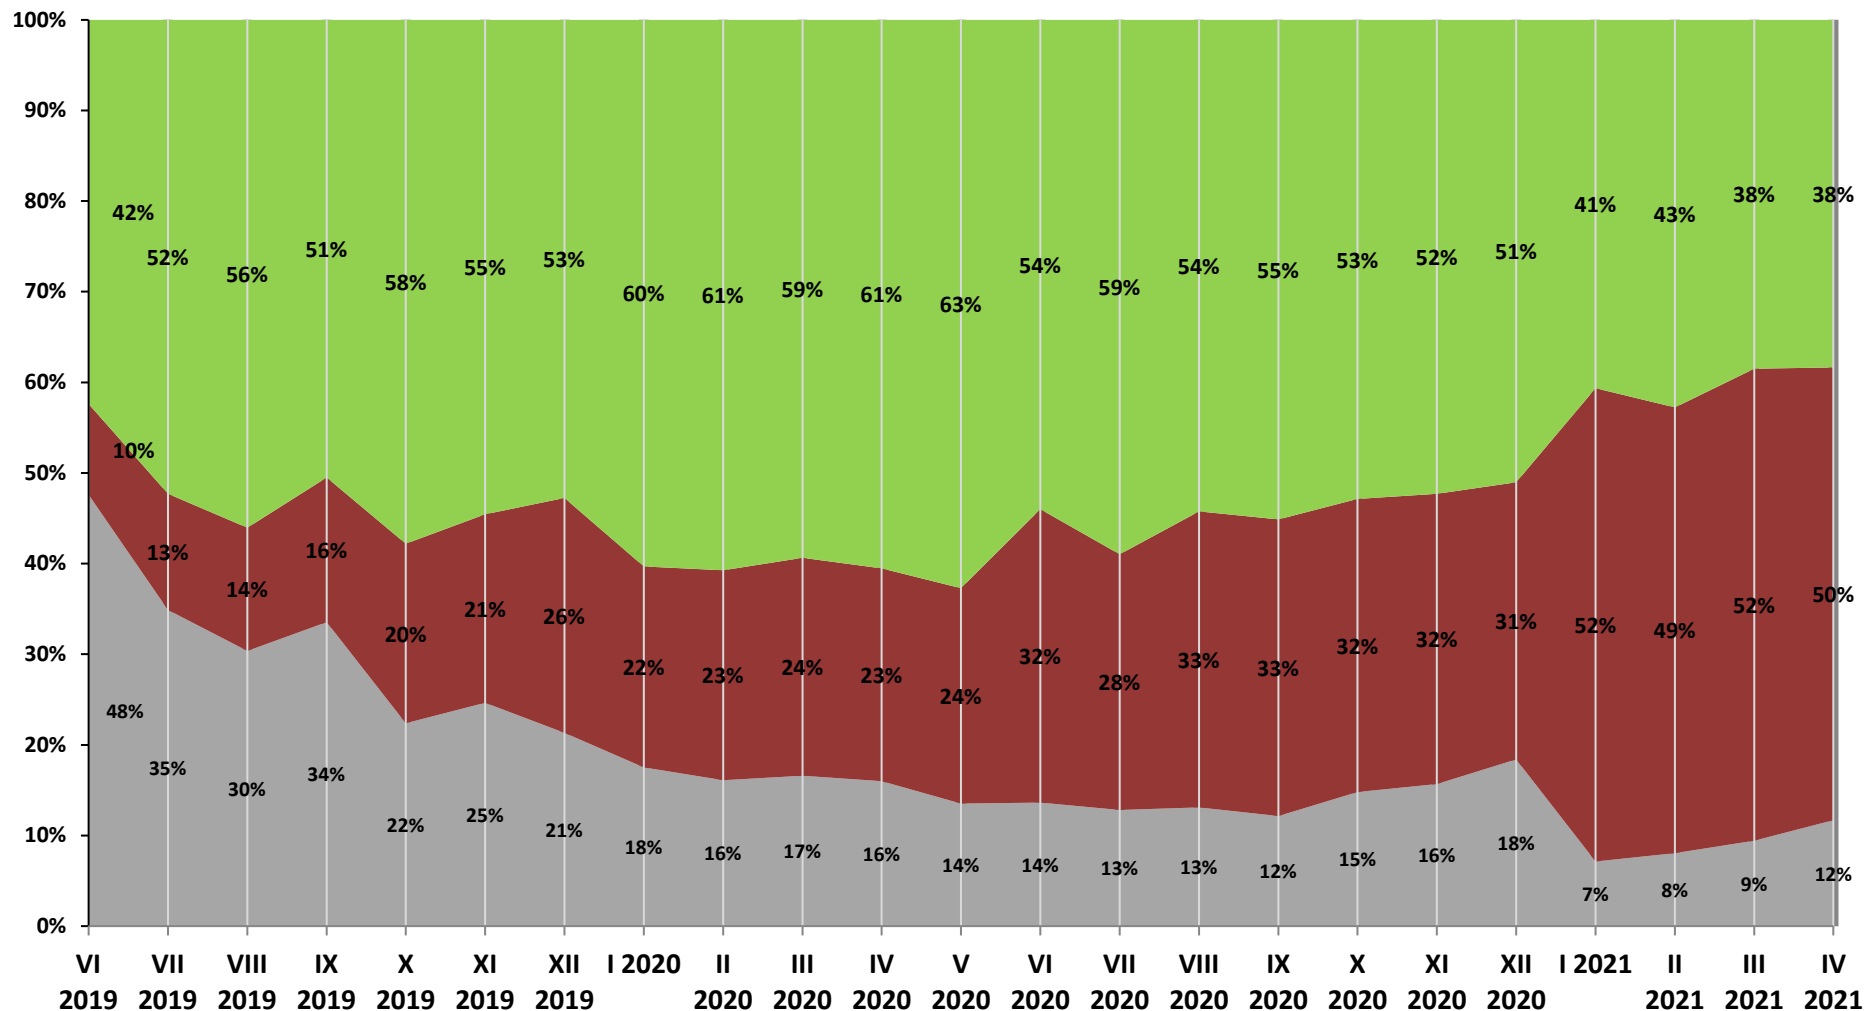

Kā Jūs vērtējat LR Valsts Prezidenta Egila Levita darbību? (LR pilsoņi)

- Pozitīvi + drīzāk pozitīvi
- Negatīvi + drīzāk negatīvi
- Nezin/NA