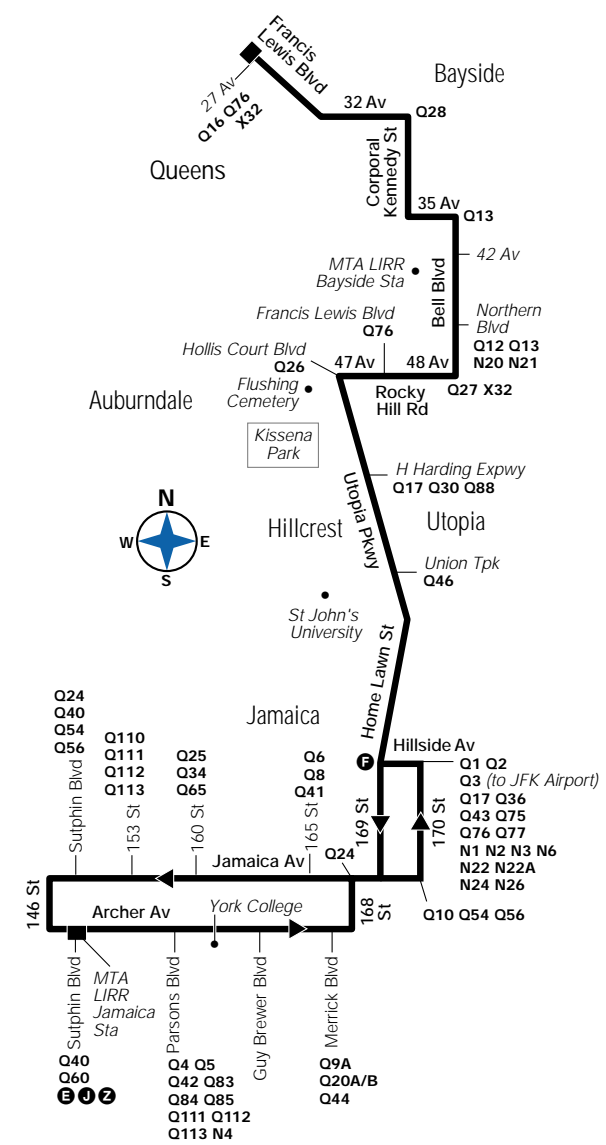

Q31 Sunday Service
From Jamaica to Bayside

Jamaica LIRR Sta Archer Av/ Sutphin Blvd	Jamaica 169 St/ Hillside Av	Utopia Utopia Pkwy/ Union Tpk	Auburndale 47 Av/ F Lewis Blvd	Bayside Bell Blvd/ 35 Av	Bayside F Lewis Blvd/ 27 Av
9:10	9:20	9:26	9:37	9:44	9:50
9:40	9:50	9:56	10:07	10:14	10:20
10:10	10:20	10:26	10:37	10:44	10:50
10:30	10:40	10:46	10:57	11:04	11:10
10:50	11:00	11:06	11:17	11:24	11:30
11:10	11:20	11:26	11:37	11:44	11:50
11:30	11:40	11:46	11:57	12:04	12:10
11:50	12:00	12:06	12:17	12:24	12:30
12:10	12:20	12:26	12:37	12:44	12:52
12:30	12:40	12:46	12:57	1:04	1:12
12:50	1:00	1:06	1:17	1:24	1:32
1:10	1:20	1:26	1:37	1:44	1:52
1:30	1:40	1:46	1:57	2:04	2:12
1:50	2:00	2:06	2:17	2:24	2:32
2:10	2:20	2:26	2:37	2:44	2:52
2:30	2:40	2:46	2:57	3:04	3:12
2:50	3:00	3:06	3:17	3:24	3:32
3:10	3:20	3:26	3:37	3:44	3:52
3:30	3:40	3:46	3:57	4:04	4:12
3:50	4:00	4:06	4:17	4:24	4:32
4:10	4:20	4:26	4:37	4:44	4:52
4:30	4:40	4:46	4:57	5:04	5:12
4:50	5:00	5:06	5:17	5:24	5:32
5:10	5:20	5:26	5:37	5:44	5:52
5:30	5:40	5:46	5:57	6:04	6:12
5:50	6:00	6:06	6:17	6:24	6:32
6:15	6:25	6:31	6:40	6:46	6:53
6:45	6:55	7:01	7:10	7:16	7:23

CO 6/00
100557/100570/100580
290-00

Q31

Local service
between Bayside
and Jamaica

Q31 LEGEND

- Terminal
- Subway Connection
- Bus Transfer Point

Q031-Map-214-00