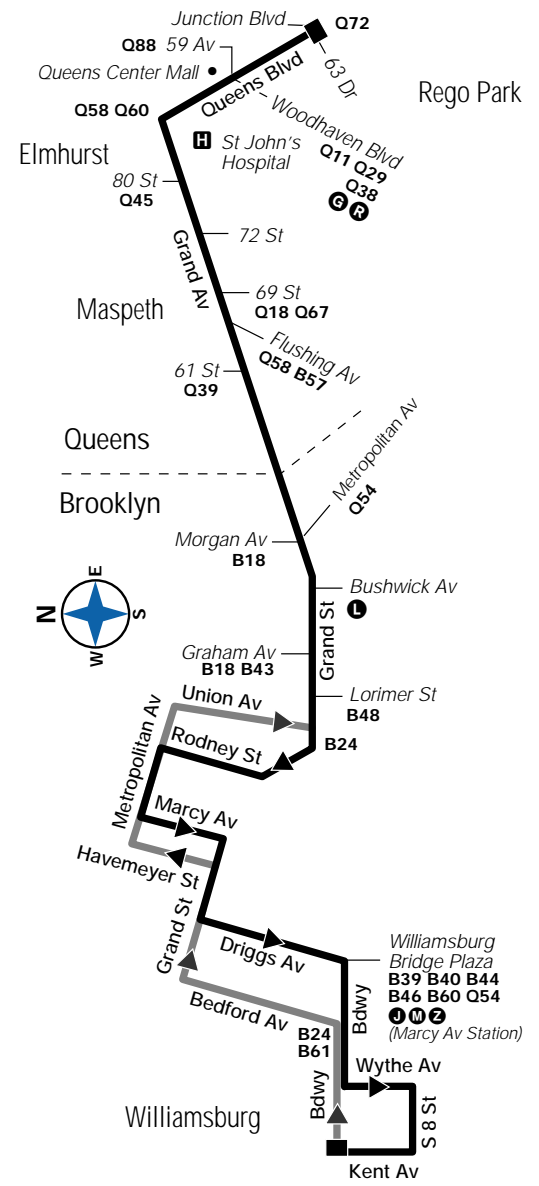

Q59 Sunday Service
From Williamsburg, Brooklyn, to Rego Park, Queens

Williamsburg Broadway/ Kent Av	Williamsburg Grand St/ Graham Av	Maspeth Grand Av/ Flushing Av	Maspeth Grand Av/ 72 St	Elmhurst Grand Av/ Queens Blvd	Rego Park Queens Blvd/ Junction Blvd
6:38	6:51	7:02	7:07	7:11	7:18
7:08	7:21	7:32	7:37	7:41	7:48
7:38	7:51	8:02	8:07	8:11	8:18
8:08	8:23	8:35	8:40	8:44	8:51
8:38	8:53	9:05	9:10	9:14	9:21
9:08	9:23	9:35	9:40	9:44	9:51
9:38	9:53	10:05	10:10	10:14	10:21
10:08	10:23	10:35	10:40	10:44	10:51
10:38	10:53	11:05	11:10	11:14	11:21
11:08	11:23	11:35	11:40	11:44	11:51
11:38	11:53	12:05	12:10	12:14	12:21
12:00	12:15	12:27	12:32	12:37	12:45
12:20	12:35	12:47	12:52	12:57	1:05
12:40	12:55	1:07	1:12	1:17	1:25
1:00	1:15	1:27	1:32	1:37	1:45
1:20	1:35	1:47	1:52	1:57	2:05
1:40	1:55	2:07	2:12	2:17	2:25
2:00	2:15	2:27	2:32	2:37	2:45
2:20	2:35	2:47	2:52	2:57	3:05
2:40	2:55	3:07	3:12	3:17	3:25
3:00	3:15	3:27	3:32	3:36	3:43
3:20	3:35	3:46	3:51	3:55	4:02
3:40	3:53	4:04	4:09	4:13	4:20
4:00	4:13	4:24	4:29	4:33	4:40
4:20	4:33	4:44	4:49	4:53	5:00
4:40	4:53	5:04	5:09	5:13	5:20
4:56	5:09	5:20	—	—	—
5:00	5:13	5:24	5:29	5:33	5:40
5:20	5:33	5:44	5:49	5:53	6:00
5:40	5:53	6:04	6:09	6:13	6:19
6:00	6:12	6:22	6:27	6:31	6:37
6:20	6:32	6:42	6:47	6:51	6:57
6:45	6:57	7:07	7:12	7:16	7:22
7:15	7:27	7:37	7:42	7:46	7:52
7:18	7:30	7:40	—	—	—
7:45	7:57	8:07	8:12	8:16	8:22
7:57	8:09	8:19	—	—	—
8:15	8:27	8:37	8:42	8:46	8:52
8:45	8:57	9:07	9:12	9:16	9:22
9:15	9:27	9:37	9:42	9:46	9:52
9:45	9:57	10:07	10:12	10:16	10:22
10:13	10:25	10:35	—	—	—
10:15	10:27	10:37	10:42	10:46	10:52
10:45	10:57	11:07	11:12	11:16	11:22
11:15	11:27	11:37	—	—	—
11:40	11:52	12:02	—	—	—
12:10	12:22	12:32	—	—	—

*Trip begins at Grand Av/61 St.

BO 4/00
100343/100344/100345
195-00

Q59 LEGEND

- Terminal
- Subway Connection
- Bus Transfer Point
- Eastbound Service

Q059-Map-430-00

For travel information, call (718) 330-1234.
www.mta.nyc.ny.us