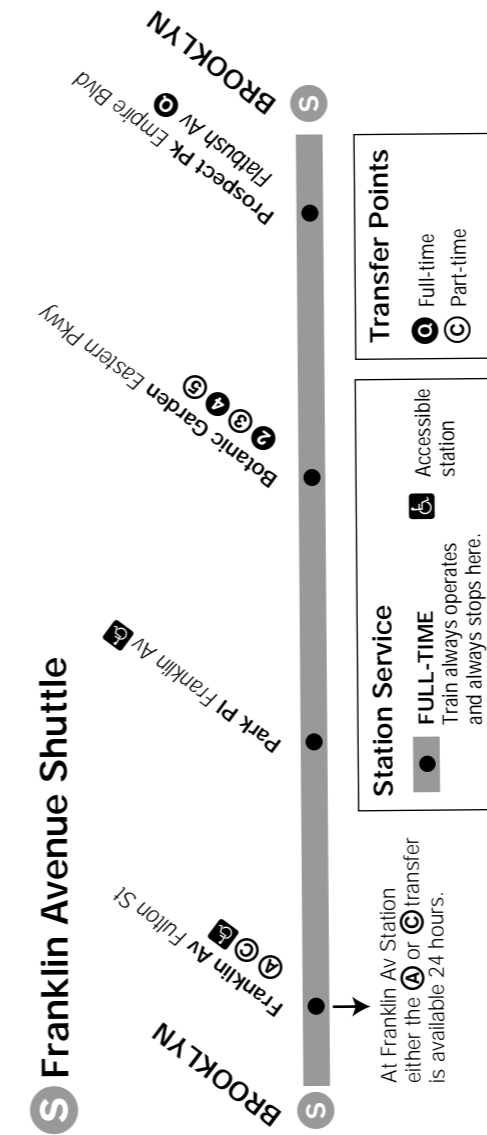

Train Timetable

Franklin Av Shuttle

For travel information, call (718) 330-1234 or visit www.mta.info

Saturday Service

S Northbound

From Prospect Park to Franklin Avenue, Brooklyn			
Prospect Pk	Botanic Gdns	Park Pl	Franklin Av
12:09	12:12	12:14	12:16
12:29	12:32	12:34	12:36
12:49	12:52	12:54	12:56
1:09	1:12	1:14	1:16
1:29	1:32	1:34	1:36
1:49	1:52	1:54	1:56
2:09	2:12	2:14	2:16
2:29	2:32	2:34	2:36
2:49	2:52	2:54	2:56
3:09	3:12	3:14	3:16
3:29	3:32	3:34	3:36
3:49	3:52	3:54	3:56
4:09	4:12	4:14	4:16
4:29	4:32	4:34	4:36
4:49	4:52	4:54	4:56
5:09	5:12	5:14	5:16
5:29	5:32	5:34	5:36
5:49	5:52	5:54	5:56
6:09	6:12	6:14	6:16
6:29	6:32	6:34	6:36
6:44	6:47	6:49	6:51
6:59	7:02	7:04	7:06
7:11	7:14	7:16	7:18
7:22	7:24	7:26	7:29
7:32	7:34	7:36	7:39
7:42	7:44	7:46	7:49
7:52	7:54	7:56	7:59
8:02	8:04	8:06	8:09
<i>Then every 10 minutes until:</i>			
12:42	12:44	12:46	12:49
12:52	12:54	12:56	12:59
1:02	1:04	1:06	1:09
1:12	1:14	1:16	1:19
<i>Then every 10 minutes until:</i>			
6:02	6:04	6:06	6:09
6:13	6:15	6:17	6:20
6:25	6:27	6:29	6:32
6:37	6:39	6:41	6:44
6:49	6:51	6:53	6:56
7:01	7:03	7:05	7:08
7:13	7:15	7:17	7:20
7:25	7:27	7:29	7:32
7:37	7:39	7:41	7:44
7:49	7:51	7:53	7:56
8:01	8:03	8:05	8:08
8:13	8:15	8:17	8:20
8:25	8:27	8:29	8:32
8:37	8:39	8:41	8:44
8:49	8:52	8:54	8:56
9:04	9:07	9:09	9:11
9:19	9:22	9:24	9:26
9:34	9:37	9:39	9:41
9:49	9:52	9:54	9:56
10:04	10:07	10:09	10:11
10:19	10:22	10:24	10:26
10:34	10:37	10:39	10:41
10:49	10:52	10:54	10:56
11:09	11:12	11:14	11:16
11:29	11:32	11:34	11:36
11:49	11:52	11:54	11:56