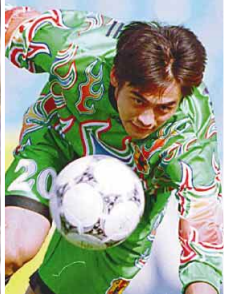

ワールドカップ

おかだ たけし
監督 **岡田 武史**

香川・41
175・72 4試
合3勝2分

見方 所属チーム 出身・年齢 身長・体重 最終予選での成績(3位決定戦含む) F=フル出場、先=先発途中交代、途=途中出場、S=シュート、A=アシスト、得=得点、警1=累積警告1

GKかわぐち のりかつ
(20) **川口 能活**

横浜M 静岡・22
181・75 F9試合・被
シュート114失点13

MFやまぐち もとひろ
(6) **山口 素弘**