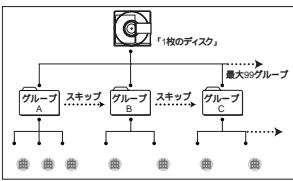

この、クオリティ&パフォーマンスが、MDウォークマン。

MDLP (MDロングプレイ)
MDLPとは、音声圧縮技術ATRAC3により既存ディスクで2倍/4倍の長時間ステレオ録音・再生を可能にする、ミニディスクの新圧縮フォーマット。80分ディスクを使用すればLP2モードで最長160分、LP4モードなら最長320分のステレオ録音が楽しめます。 MDLPモードで録音されたトラックは、他のMDLP非対応のモデルでは再生できません。

グループ機能
録音された、たくさんの曲を何曲かずつのグループにまとめて整理。一枚のディスクを、まるでMDチェンジャーにオリジナルアルバムを数枚セットして楽しむように活用できます。グループ単位でのスキップができるので、聴きたいグループを呼び出すのが簡単。さらにグループ内の曲は、通常再生をはじめ一曲再生、シャッフル再生、プログラム再生、リピート再生が可能。MDLPリスニングがますます楽しくなります。グループ機能を搭載していない録音機でも、ディスク名を一定の法則に従い入力することでグループ設定を行うことができるので、新たに録音機を買い換える必要はありません。
*詳しくは再生機の取扱説明書をご覧ください。
グループ機能の搭載されていない機種での再生では、グループ設定を行って認識できません。
再生機ではグループ登録はできません。