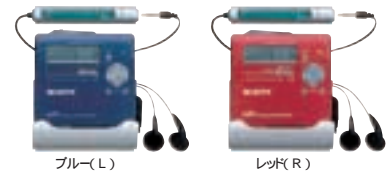

本体液晶ディスプレイにはバックライト機能は付いていません。

NEW

NEW

NEW

MDLP&グループ機能搭載。大型3行表示液晶とジョグダイヤルで高い操作性を実現した高品位録再機。

録音機能付 **R909** **新発売**
レコーディングMDウォークマン MZ-R909 オープン価格

Mini Disc MDLP G-PROTECTION JOINT TEXT TYPE-R

64/84時間連続再生 充電スタンド付属
G-PROTECTION MDLP グループ機能 スティック・コントローラー ワンタッチイコライズ

本体を充電スタンドにのせる時、または充電中は操作しないでください。

長時間録音・再生が快適に楽しめるMDLP&グループ機能搭載。

長時間ステレオ録音・再生が楽しめるMDLPはもちろん、素早い曲検索が可能なグループ機能を搭載しました。グループ機能を使った録音も可能、グループ単位での録音や既存のグループへの追加録音も簡単に行えます。また通常録音された曲のグループ化やグループ名入力をはじめ、グループを消去したり複数のグループを1つにまとめたり、各グループの順番を変えたりといったグループ単位での編集作業も可能です。

高機能をますます簡単に操作できる新開発大型3行液晶&ジョグダイヤル。

携帯電話でも馴染みのジョグダイヤルと、一度に様々な情報が表示できる大型3行液晶ディスプレイの組み合わせにより、編集や曲選び時の操作性が格段にアップ。とくに文字入力では大型画面を活用した文字パレット方式を採用し、液晶右下の集中コントロールキーを使って入力が行えるので、とても簡単に便利です。

音飛びの心配がほとんどないG-PROTECTION。

「音飛びゼロ」を目指してソニーが開発した高性能音飛びガード機構G-PROTECTIONを搭載。揺れや振動にその都度対応し、瞬時対処するので、外出中ずっと連続して揺れ続けずとも音飛びの心配はほとんどなく、快適に音楽を楽しめます。

TYPE-R 新開発ATRAC用DSP TYPE-R搭載。さらなる高音質を実現しました。
MDサウンドの心臓部・DSP(Digital Signal Processor)にソニーのハイスペックMDデッキ等に搭載されている「TYPE-R」を採用。信号処理能力が従来比約2倍にアップ、再生専用機なみのコンパクトボディながら、MDデッキに迫るハイクオリティサウンドを実現しました。

本機能は、SPモードの録音・再生時にも働きます。MDLPモード時は「TYPE-R」での処理は行われません。

ステレオマイク&モノラルスピーカー搭載MDテレコ。
B100
ポータブルMDレコーダー
MZ-B100 **新発売**
オープン価格

Mini Disc MDLP

- ステレオマイク搭載
- ワンタッチイコライズ
- デジタルRECレベルコントロール
- モノラル録音
- ネームパッチ
- JOINT TEXT
- パーソナルディスクメモリー
- デジタルサウンドプロセッサ
- プレイモード
- 再生スピードコントロール
- メモリータイマー
- リモコンイコライズサーチ
- リモコンON/OFF
- AVLS(保護録音)
- ATRAC TYPE-R対応
- カーナビゲーション対応
- 録音不足充電OK
- 車載用ローラーアダプター
- 着せかえヘッドホン

MZ-R909

16/9パターン

世界最軽量*1&スタミナプレイのハイスペックモデル

再生専用 **E909** **新発売**
MDウォークマン MZ-E909 オープン価格

Mini Disc MDLP G-PROTECTION TYPE-R