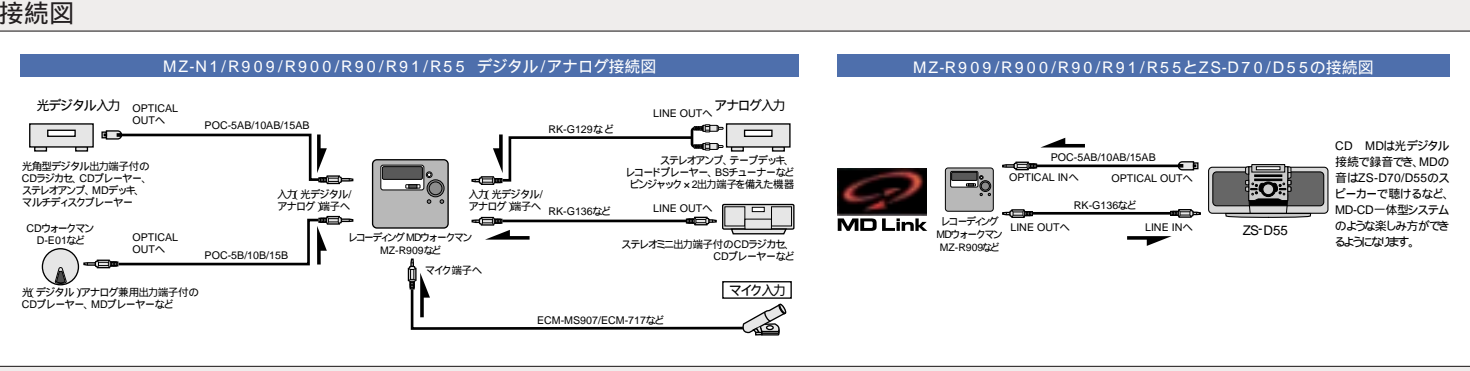

1 マニュアルで選択可能。 2 プレイボタンを押した際に、電子音でFWD面かREV面か判断できます。 3 FWD面/REV面で表示します。 4 区間リピート機能搭載。 5 オートメモリスキャン機能、エリアコート機能を搭載。 6 オートメモリスキャン機能、スーパーエリアコート機能を搭載。 7 スピーカー最大出力140+140(JEITA 16/mW) 8 スピーカー(モノラル)最大出力150(JEITA 16/mW) 9 ヘッドホン使用時のみ。 10 録音時には効果がありません。 11 種、JEITA規格統一形。 12 ワイヤレスウォークマンは、電波法の規定により外部電源入力端子を搭載しておりませんので、充電ケーブルや充電器をご使用ください。 13 別売単3形充電電池と充電器をご使用ください。 14 1日に約12回、ボタンを押した場合で約1年使用になれます。

機種名	録音関係	再生関係	電源関係	電源持続時間(約/時間)			サイズ	質量
				標準モード	LPモード	LPモード		
MZ-B100	-	-	単3×1、AC-E30L(別売)	録音 9(1本)	12.5(1本)	15(1本)	107.6×81.2×25.7	180
				再生 34.5(1本)	39.5(1本)	43.0(1本)	105.7×80.0×24.9	160

1ディスクが終ると自動的にモニターの電源が切れ、メモオフ状態になります。 2上段はヘッドホン使用時、下段はスピーカー使用時。 3アナログ(ステレオ)/光デジタル(光二重)兼用。 4種、JEITA規格統一形DC入力端子。 5上段はヘッドホン使用時、下段はスピーカー使用時の電池持続時間です。

別売光デジタル接続ケーブル	希望小売価格	税別
デジタル接続ケーブル(光角型プラグ 光ミニプラグ) POC-5AB (0.5m)	希望小売価格	2,300円
デジタル接続ケーブル(光角型プラグ 光ミニプラグ) POC-10AB (1.0m)	希望小売価格	2,500円
デジタル接続ケーブル(光角型プラグ 光ミニプラグ) POC-15AB (1.5m)	希望小売価格	2,700円
デジタル接続ケーブル(光角型プラグ 光ミニプラグ) POC-20AB (2.0m)	希望小売価格	2,900円
デジタル接続ケーブル(光角型プラグ 光ミニプラグ) POC-30AB (3.0m)	希望小売価格	3,500円