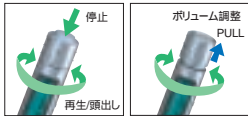

スティック・コントローラー (バックライト付)
スティック・コントローラー
再生/頭出し、ボリューム調整はコントローラーヘッド部(回転つまみ)を回転することで可能、コントローラーを握ったまま、リモコンを見ることなく操作することができます。もちろん、MDウォークマン独自の便利機能も、そのほとんどが簡単なボタン操作で可能です。