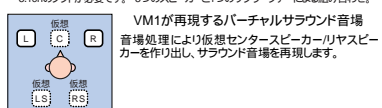

着脱式リチウムイオンポリマー充電電池採用。

6時間のフル充電で約4時間 (液晶モニター使用時) の連続再生。長編映画も、しっかり楽しめます。充電電池部は本体と着脱可能。

1. [再生パターン] プログラム再生 シャッフル再生 リビート再生 A-Bリピート再生 複数アングル表示**1,2 ストロボ再生**2
2. *1 同じ場面が複数のアングルで記録されているディスクの再生時。
   *2 音声が再生できません。

● 3.5型TFT液晶モニター (リモコン機能付) / ヘッドホン (ステレオミニプラグ) / リチウムイオンポリマー充電電池 / ワイヤレスリモコン / 単形乾電池 (リモコン用) / 電源コード / 映像音声コード / AV出力アダプター / スタンド / キャリングケース / モニター用ストラップ / AC/DCアダプター

DVDウォークマン機能表																													
再生可能ディスク	D/R/W	CD/R/RW	プロテクト	映像D/A/Nフォーマット	高画質モード/24bit色変換	FRNR	L/Rステレオイヤーマウント	スポット再生	コマ送り	クリアフレーム	音源D/A/Nフォーマット	DTS対応デジタル音出力	パフォーマンステックノロジー	主な仕様															
														信号方式	水平解像度	音声周波数特性	CD再生時	音源タイムレンジ	S映像出力	コンポジット映像出力	ステレオ音出力	ヘッドホン出力	(独立)イヤーマウント用	電源電圧	メモリーコード長	リモコン	消費電力/液晶モニターオフ時	(プレイタイム) (プレイタイム)	質量 (g)
DVD/ビデオCD/CD	-	-	10bit/27MHz	-	-	-	-	フルフレーム正逆再生 (スルースト)	フルフレーム正逆	-	96kHz/24bit対応16ビット	-	JETTA標準、NTSC/PALカラー方式 (付属の液晶モニターはNTSC/PAL両方式に対応)	約50本	4Hz - 44kHz (±1dB)	4Hz - 22kHz (±1dB)	4Hz - 20kHz (±1dB)	DVD: 103dB CD: 99dB	1系統	1系統 (ミニジャック)	2系統 (ステレオミニジャック)	2系統 (ステレオミニジャック)	AC100V - 240V, 50/60Hz	1m	6W	150.2×31.8×167.7	約571 (充電電池含む) 約332 (本体のみ)		

DVD/ソフトはどちらも、ビデオモードで記録されたDVD-R/RW、ビデオCD、音楽CD、ビデオCD方式、音楽CD方式で記録されたCD-R/RWの再生が可能です。また再生モードも多彩、気分に合わせてお好みの再生が選べます。
1 DVD-R/DVD-RWは記録の状態によっては再生できない場合があります。またRモードで録音されたDVD-RWは再生できません。 2 CD-R/CD-RWは記録の状態によっては再生できない場合があります。 3 付属AV出力アダプターによる。

この、操作性 & クオリティが、ウォークマン。

- **本体ジョグレバー&ホールドシャッター**
  基本操作が簡単に行えるジョグレバーを採用、使いやすさにもこだわりました。またフックアクションで操作できるホールドシャッターも搭載、誤操作もしっかり防止できます。
- **ワイヤレスリモコン**
  コードレスで操作できるので、胸元もすっきり快適。ポケットに入れたまま使ったり、クリップでベルトなどにはさんだり、お好きなスタイルで気軽に操作できます。本体との間にIDコードを設定、同一機種間の混信/誤作動も低減しています。
- **スティック・リモコン (バックライト付) スティック・リモコン**
  基本操作はもちろん、音質切り換えなどフル操作が可能。また電池残量も液晶表示、EX2000/EX921/GX688ではバックライトも搭載、使いやすさが向上しました。クリップ付なのでバッグや服に固定しておくこともでき、快適です。
- **液晶ジョグリモコン**
  様々な機能を片手で簡単に操作できるジョグレバーを搭載。円形の液晶画面では、12個のドットが操作に合わせた動きで動作状況をお知らせします。操作性と遊び心を兼ね備えた個性派リモコンです。
- **キュー&レビュー** — おけいこや語学学習に便利です —
  音を聞きながら早送り/巻き戻しが可能。少し先を聴きたい1時や録音内容の一部を聴き返す時に便利です。
- **00倍速 高速曲探し**
  倍速とは再生スピードの何倍の速さで早送り/巻き戻しができるかということ。たとえば25倍速なら片面25分のテープが約1分で早送り/巻き戻しできます。もちろん曲探しやリピートもそのスピードで実行、快速で快適な機能です。
- **充電スタンド 付属**
  本体をセットするだけで充電スタート。携帯電話感覚で手軽に充電できます。充電スタンドはそれぞれ各機種専用のスタンドです。他の機種ではお使いいただけません。