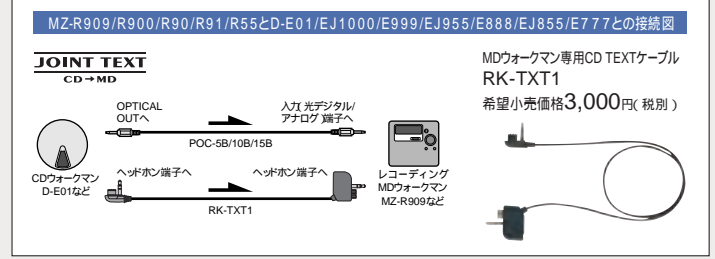

1 マニュアルで選択可能。 2 プレイボタンを押した際に、電子音でFWD面かREV面か判断できます。 3 FWD面/REV面で表示します。 4 区間リピート機能搭載。 5 オートメモリスキャン機能、エリアコート機能を搭載。 6 オートメモリスキャン機能、スーパーエリアコート機能を搭載。 7 スピーカー最大出力140+140(JEITA 16/mW) 8 スピーカー(モノラル)最大出力150(JEITA 16/mW) 9 ヘッドホン使用時のみ。 10 録音時には効果がありません。 11 種、JEITA規格統一形。 12 ワイヤレスウォークマンは、電波法の規定により外部電源入力端子を搭載しておりませんので、充電ケーブルや充電器をご使用ください。 13 別売単3形充電電池と充電器をご使用ください。 14 1日に約12回、ボタンを押した場合で約1年使用になれます。

機種名	録音関係	再生関係	電源関係	電源持続時間(約/時間)			サイズ	質量
				標準モード	LPモード	LPモード		
MZ-B100	-	-	単3×1、AC-E30L(別売)	録音 9(1本)	12.5(1本)	15(1本)	107.6×81.2×25.7	180
				再生 34.5(1本)	39.5(1本)	43.0(1本)	105.7×80.0×24.9	160

1ディスクが終ると自動的にモニターの電源が切れ、メモオフ状態になります。 2上段はヘッドホン使用時、下段はスピーカー使用時。 3アナログ(ステレオ)/光デジタル(光二重)兼用。 4種、JEITA規格統一形DC入力端子。 5上段はヘッドホン使用時、下段はスピーカー使用時の電池持続時間です。

別売光デジタル接続ケーブル	希望小売価格	税別
デジタル接続ケーブル(光角型プラグ 光ミニプラグ) POC-5AB (0.5m)	希望小売価格	2,300円
デジタル接続ケーブル(光角型プラグ 光ミニプラグ) POC-10AB (1.0m)	希望小売価格	2,500円
デジタル接続ケーブル(光角型プラグ 光ミニプラグ) POC-15AB (1.5m)	希望小売価格	2,700円
デジタル接続ケーブル(光角型プラグ 光ミニプラグ) POC-20AB (2.0m)	希望小売価格	2,900円
デジタル接続ケーブル(光角型プラグ 光ミニプラグ) POC-30AB (3.0m)	希望小売価格	3,500円