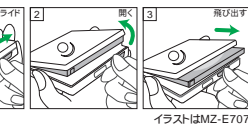

ワイヤレスコントローラー
リモコンをヘッドホンコードからセパレート。胸元もすっきり快適、ポケットに入れたまま使うなど、好きなスタイルでスマートに操作できます。

ワンタッチイジェクト
オープンボタンを押し、またはスライドさせるだけでフタが開き、ディスクが飛び出す簡単イジェクト機構。ディスク交換も素早く行えます。

G-PROTECTION (E-PROTECTION)
詳しくは11ページをご覧ください。

充電スタンド付属
本体をセットするだけで充電スタート。携帯電話感覚で手軽に充電できます。
充電スタンドはそれぞれ各機種専用のスタンドです。他の機種ではお使いいただけません。

00秒音飛びガード
あらかじめ自動的にサウンドをメモリーし、揺れや振動からお気に入りの曲を守ります。

レコーディング

- **オートタイムトラックマップ** マイク録音またはアナログ録音の際、一定間隔(5/10/15分)で自動的にトラックマーク(頭出しのポイント)を打つ機能で、再生時の頭出しに便利です。
- **サンプリング周波数の異なる(32/44.1/48kHz)デジタル音源を、MDに録音できます。**
- **CDだけでなく音声レベルにばらつきがあり、さらに、CS/BS放送などは、CDと比較して音声レベルが低い傾向にあります。こうした音声レベルに差のある音楽ソースからの音声レベルの差をなくし、デジタル録音の際に音声レベルを調整できます。**
- **通常の2倍の時間での録音が可能、ライブや会議など、デジタル生録音の楽しさが広がります。**
- **よく聴くアーティスト名など好きなワードを最大約600文字まで登録、録音・編集時に呼び出して記録できます。**
- **詳しくは11ページをご覧ください。**

リスニング

- **ディスク再生時に設定したプログラム/デジタルサウンドプリセット/ボリューム/プレイモード/グループモードのON/OFF/再生スピードの情報を本体が記録。次にそのディスクを挿入した際、同じ設定に自動的に調整、再生できます。最大20枚のディスクの設定を記録可能。**
- **高音(TREBLE) トレブルと低音(BASS) バスをそれぞれ8段階ずつ調整可能。さらにお好きな高音・低音の組み合わせを2ボタンメモリーできるので、お気に入りのディスクを手軽に好きな音質で聴くことができます。**
- **8/16パターン 通常演奏/1曲演奏/プログラム演奏/シャッフルの4種類のプレイモードを搭載。それぞれの機能に対して1回のみリピートさせるかか選べ、合計8パターンの再生ができます。16/16パターン 8/16パターンのプレイモードに対してグループ機能のON/OFFが選べるので、合計16パターンの再生ができます。**
- **再生スピードを80%~110%の間で5%刻み、合計7段階に調整できます。**
- **1~99分の間で、1分刻みでタイマーセットが可能。指定した時間が経つとヘッドホンを通し2種類のメロディーがピーブ音を流し、お知らせします。**
- **3色お知らせLED** グループ機能の設定状態とバッテリー残量をLEDの色と点灯状態でお知らせします。グループ機能設定状態:通常モード時=赤、グループモード再生時=グリーン、グループスキップモード時=オレンジ、バッテリー残量:3段階の点灯状態で残量の推移をお知らせ(点灯ゆっくり点滅/減速点滅)。
- **リモコンインテックスサーチ** リモコンで、一時停止時に回転つまみを回すと、曲番と曲名を表示させながら曲探しが可能です。再生/早送り側に回せば曲順に、早戻し側に回せば曲の逆順に、曲番と曲名を次々と表示していくので、MDLPでたくさん録音したディスクでの曲探しも快適です。*曲名が入力されたディスクの場合。
- **リモコンピーブ音ON/OFF** リモコン操作時のピーブ音を消すことができます。
- **AVLS (快聴録)** 再生中の音楽信号の状態をつねに監視、音漏れポイントを超えないようにヘッドホンから出る音量をコントロール。電車やバスで聴くときなど、耳にも周囲にもやさしい音で楽しめます。

ハイクオリティサウンド

ATRAC TYPE-R対応 ソニー独自の「インテリジェント・ビット・リアレンジング・アルゴリズム」を用いて、音楽データを再分析し、ビット量を再配分。より録音ソースに近い高音質録音を実現、楽器の存在感や音の雰囲気感を向上させます。再生機の場合、TYPE-RでSPステレオ録音されたディスクの再生時に、より効果を発揮します。

バッテリー

- **カーバッテリー対応** 対応機種について詳しくは裏表紙をご覧ください。
- **継ぎ足し充電OK** ニッケル水素充電電池/ニカド充電電池でも継ぎ足し充電ができます。詳しくは15ページをご覧ください。

アクセサリ

- **車載用ローラーアダプター** 対応機種について詳しくは裏表紙をご覧ください。
- **着せかえヘッドホン** お好みのヘッドホンに簡単にチェンジできます(その際、プラグ形状を必ずお確かめください)。