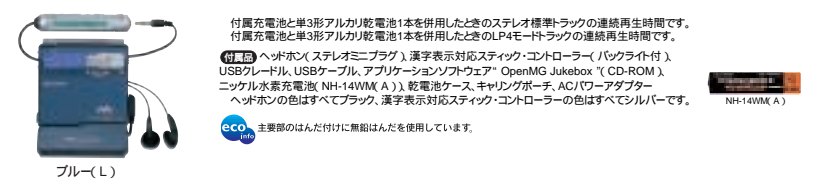

簡単PC接続、簡単充電ができるUSBクレードル付属。

付属のUSBクレードルをパソコンにUSB接続しておけば、本体をセットするだけで接続完了。面倒な接続作業が不要でオリジナルMDづくりを快適にサポートします。また充電スタンドとしても機能、セットするだけで手軽に充電できます。

車内で使用する際にUSBクレードルを使用しないでください。

持ち歩きにうれしい世界最長*1約110時間 再生&簡単オペレーション。

世界最軽量**2のフルマグネシウムボディに高機能を数多く搭載。さらに本体大型3行表示液晶ディスプレイ&ジョグダイヤル、漢字表示対応スティック・コントローラー(バックライト付)を採用するなど操作性にもこだわっています。連続再生時間は世界最長*1約110時間、お気に入りの曲をたっぷり楽しめます。

*1 ポータブルMDレコーダーとして、世界最長再生。(2001年11月、ソニー調べ)
*2 ポータブルMDレコーダーとして、世界最軽量。(2001年11月、ソニー調べ)

NetMD “Net MD”とは、USB(Universal Serial Bus)を用いて、パソコンからMDへ音楽データを高速転送する拡張規格です。高度な著作権保護技術を採用することによって“Net MD”に対応した電子音楽配信サービス(EMD)に対応し、パソコンのハードディスクに保存されたCDやEMDの音楽データをMD機器に高速転送することができます。また、記録メディアは現行の音楽録音用MDを使用するため、“Net MD”に準拠して記録された音楽データは、既存のMD機器で再生することができます。 MDLPモードで転送した場合はMDLP対応機のみ