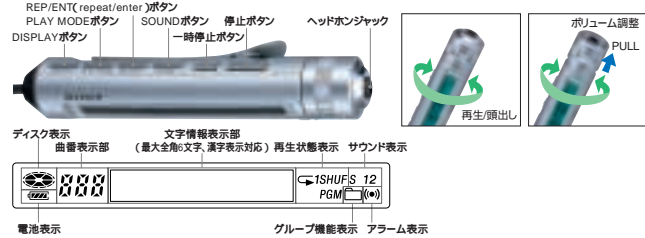

この、クオリティ&パフォーマンスが、MDウォークマン。

MDLP (MDロングプレイ)
MDLPとは、音声圧縮技術ATRAC3により既存ディスクで2倍/4倍の長時間ステレオ録音・再生を可能にする、ミニディスクの新圧縮フォーマット。80分ディスクを使用すればLP2モードで最長160分、LP4モードなら最長320分のステレオ録音が楽しめます。 MDLPモードで録音されたトラックは、他のMDLP非対応のモデルでは再生できません。

グループ機能
録音された、たくさんの曲を何曲かずつのグループにまとめて整理。一枚のディスクを、まるでMDチェンジャーにオリジナルアルバムを数枚セットして楽しむように活用できます。グループ単位でのスキップができるので、聴きたいグループを呼び出すのが簡単。さらにグループ内の曲は、通常再生をはじめ一曲再生、シャッフル再生、プログラム再生、リピート再生が可能。MDLPリスニングがますます楽しくなります。グループ機能を搭載していない録音機でも、ディスク名を一定の法則に従い入力することでグループ設定を行うことができるので、新たに録音機を買い換える必要はありません。
*詳しくは再生機の取扱説明書をご覧ください。
グループ機能の搭載されていない機種での再生では、グループ設定を行って認識できません。
再生機ではグループ登録はできません。

スティック・コントローラー (バックライト付)
スティック・コントローラー
再生/頭出し、ボリューム調整はコントローラーヘッド部(回転つまみ)を回転することで可能、コントローラーを握ったまま、リモコンを見ることなく操作することができます。もちろん、MDウォークマン独自の便利機能も、そのほとんどが簡単なボタン操作で可能です。

漢字表示対応スティック・コントローラー (バックライト付)
パソコンなどで入力した漢字もそのまま表示可能、日本人アーティスト名や日本語の曲名もオリジナルのまま表示できます。またヘッドホンジャックをコントローラーヘッド部に設定、スマートなフォルムで操作性も向上しました。

ワイヤレスコントローラー
リモコンをヘッドホンコードからセパレート。胸元もすっきり快適、ポケットに入れたまま使うなど、好きなスタイルでスマートに操作できます。

ワンタッチイジェクト
オープンボタンを押し、またはスライドさせるだけでフタが開き、ディスクが飛び出す簡単イジェクト機構。ディスク交換も素早く行えます。

G-PROTECTION (E-PROTECTION)
詳しくは11ページをご覧ください。

充電スタンド付属
本体をセットするだけで充電スタート。携帯電話感覚で手軽に充電できます。
充電スタンドはそれぞれ各機種専用のスタンドです。他の機種ではお使いいただけません。

00秒音飛びガード
あらかじめ自動的にサウンドをメモリーし、揺れや振動からお気に入りの曲を守ります。

レコーディング

- **オートタイムトラックマップ** マイク録音またはアナログ録音の際、一定間隔(5/10/15分)で自動的にトラックマーク(頭出しのポイント)を打つ機能で、再生時の頭出しに便利です。
- **サンプリング周波数の異なる(32/44.1/48kHz)デジタル音源を、MDに録音できます。**
- **CDだけでなく音声レベルにばらつきがあり、さらに、CS/BS放送などは、CDと比較して音声レベルが低い傾向にあります。こうした音声レベルに差のある音楽ソースからの音声レベルの差をなくし、デジタル録音の際に音声レベルを調整できます。**
- **通常の2倍の時間での録音が可能、ライブや会議など、デジタル生録音の楽しさが広がります。**
- **よく聴くアーティスト名など好きなワードを最大約600文字まで登録、録音・編集時に呼び出して記録できます。**
- **詳しくは11ページをご覧ください。**

リスニング

- **ディスク再生時に設定したプログラム/デジタルサウンドプリセット/ボリューム/プレイモード/グループモードのON/OFF/再生スピードの情報を本体が記録。次にそのディスクを挿入した際、同じ設定に自動的に調整、再生できます。最大20枚のディスクの設定を記録可能。**
- **高音(TREBLE) トレブルと低音(BASS) バスをそれぞれ8段階ずつ調整可能。さらにお好きな高音・低音の組み合わせを2ボタンメモリーできるので、お気に入りのディスクを手軽に好きな音質で聴くことができます。**
- **8/16パターン 通常演奏/1曲演奏/プログラム演奏/シャッフルの4種類のプレイモードを搭載。それぞれの機能に対して1回のみリピートさせるかか選べ、合計8パターンの再生ができます。16/16パターン 8/16パターンのプレイモードに対してグループ機能のON/OFFが選べるので、合計16パターンの再生ができます。**
- **再生スピードを80%~110%の間で5%刻み、合計7段階に調整できます。**
- **1~99分の間で、1分刻みでタイマーセットが可能。指定した時間が経つとヘッドホンを通し2種類のメロディーがピーブ音を流し、お知らせします。**
- **3色お知らせLED** グループ機能の設定状態とバッテリー残量をLEDの色と点灯状態でお知らせします。グループ機能設定状態:通常モード時=赤、グループモード再生時=グリーン、グループスキップモード時=オレンジ、バッテリー残量:3段階の点灯状態で残量の推移をお知らせ(点灯ゆっくり点滅/減速点滅)。
- **リモコンインテックスサーチ** リモコンで、一時停止時に回転つまみを回すと、曲番と曲名を表示させながら曲探しが可能です。再生/早送り側に回せば曲順に、早戻し側に回せば曲の逆順に、曲番と曲名を次々と表示していくので、MDLPでたくさん録音したディスクでの曲探しも快適です。*曲名が入力されたディスクの場合。
- **リモコンピーブ音ON/OFF** リモコン操作時のピーブ音を消すことができます。
- **AVLS (快聴録)** 再生中の音楽信号の状態をつねに監視、音漏れポイントを超えないようにヘッドホンから出る音量をコントロール。電車やバスで聴くときなど、耳にも周囲にもやさしい音で楽しめます。

ハイクオリティサウンド

ATRAC TYPE-R対応 ソニー独自の「インテリジェント・ビット・リアレンジング・アルゴリズム」を用いて、音楽データを再分析し、ビット量を再配分。より録音ソースに近い高音質録音を実現、楽器の存在感や音の雰囲気感を向上させます。再生機の場合、TYPE-RでSPステレオ録音されたディスクの再生時に、より効果を発揮します。

バッテリー

- **カーバッテリー対応** 対応機種について詳しくは裏表紙をご覧ください。
- **継ぎ足し充電OK** ニッケル水素充電電池/ニカド充電電池でも継ぎ足し充電ができます。詳しくは15ページをご覧ください。

アクセサリ

- **車載用ローラーアダプター** 対応機種について詳しくは裏表紙をご覧ください。
- **着せかえヘッドホン** お好みのヘッドホンに簡単にチェンジできます(その際、プラグ形状を必ずお確かめください)。