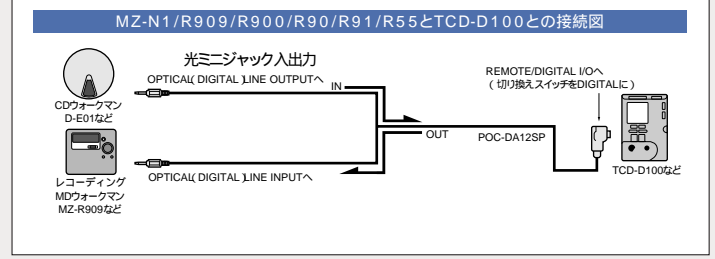

デジタル接続ケーブル(光角型プラグ 光ミニプラグ) POC-5A (0.5m) 希望小売価格1,800円(税別) POC-10A (1.0m) 希望小売価格2,000円(税別) POC-15A (1.5m) 希望小売価格2,200円(税別) POC-20A (2.0m) 希望小売価格2,400円(税別) POC-30A (3.0m) 希望小売価格3,000円(税別)

デジタル接続ケーブル(光ミニプラグ 光ミニプラグ) POC-DA12SP 希望小売価格7,000円(税別) POC-DA12MP 希望小売価格7,000円(税別) POC-DA12P 希望小売価格7,000円(税別) POC-DA10P 希望小売価格5,500円(税別)

DATウォークマン / デジタルマイクロレコーダー (NT) の単品カタログをご用意しております。

<カタログ送呈>
はがきに住所・氏名・年齢・職業・電話番号・機種名を明記の上、〒141-8687 東京都品川区北品川6-5-8 ソニーカタログ係へ。