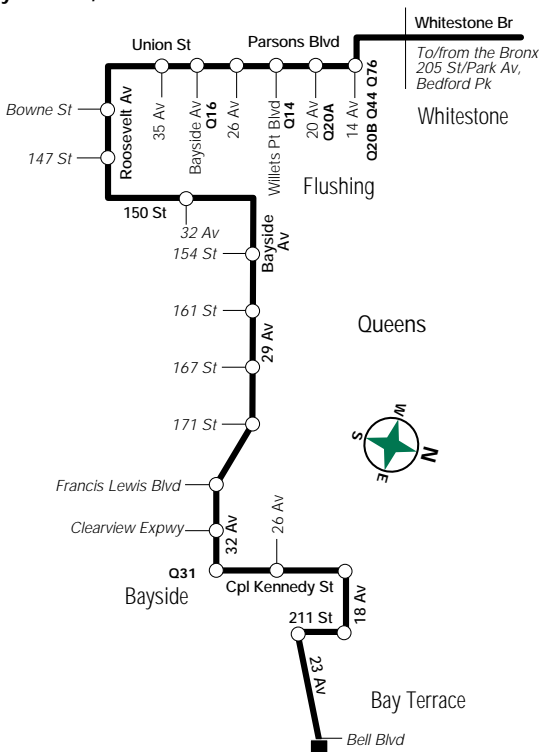

X32 Weekday Service

From Bay Terrace, Queens, to Bedford Park, Bronx

Bay Terrace Bell Blvd/ 23 Av	Flushing 29 Av/ 161 St	Flushing Union St/ 35 Av	Whitestone Parsons Blvd/ 14 Av	Bedford Park 205 St/ Paul Av
6:55	7:07	7:17	7:28	8:00

X32 Weekday Service

From Bedford Park, Bronx, to Bay Terrace, Queens

Bedford Park 205 St/ Paul Av	Flushing Union St/ 35 Av	Bay Terrace 23 Av/ Bell Blvd
3:40	4:13	4:30

xp032/E4/9/2004/104839/////////484-2004NW

X32 weekday service between Bedford Park, Bronx, and Bay Terrace, Queens

X32 LEGEND

- Terminal
- Express Bus Stops
- 7 Subway Connection
- Q31 Bus Transfer Point

xp032d02143

**For travel information, call (718) 330-1234
or visit www.mta.info**