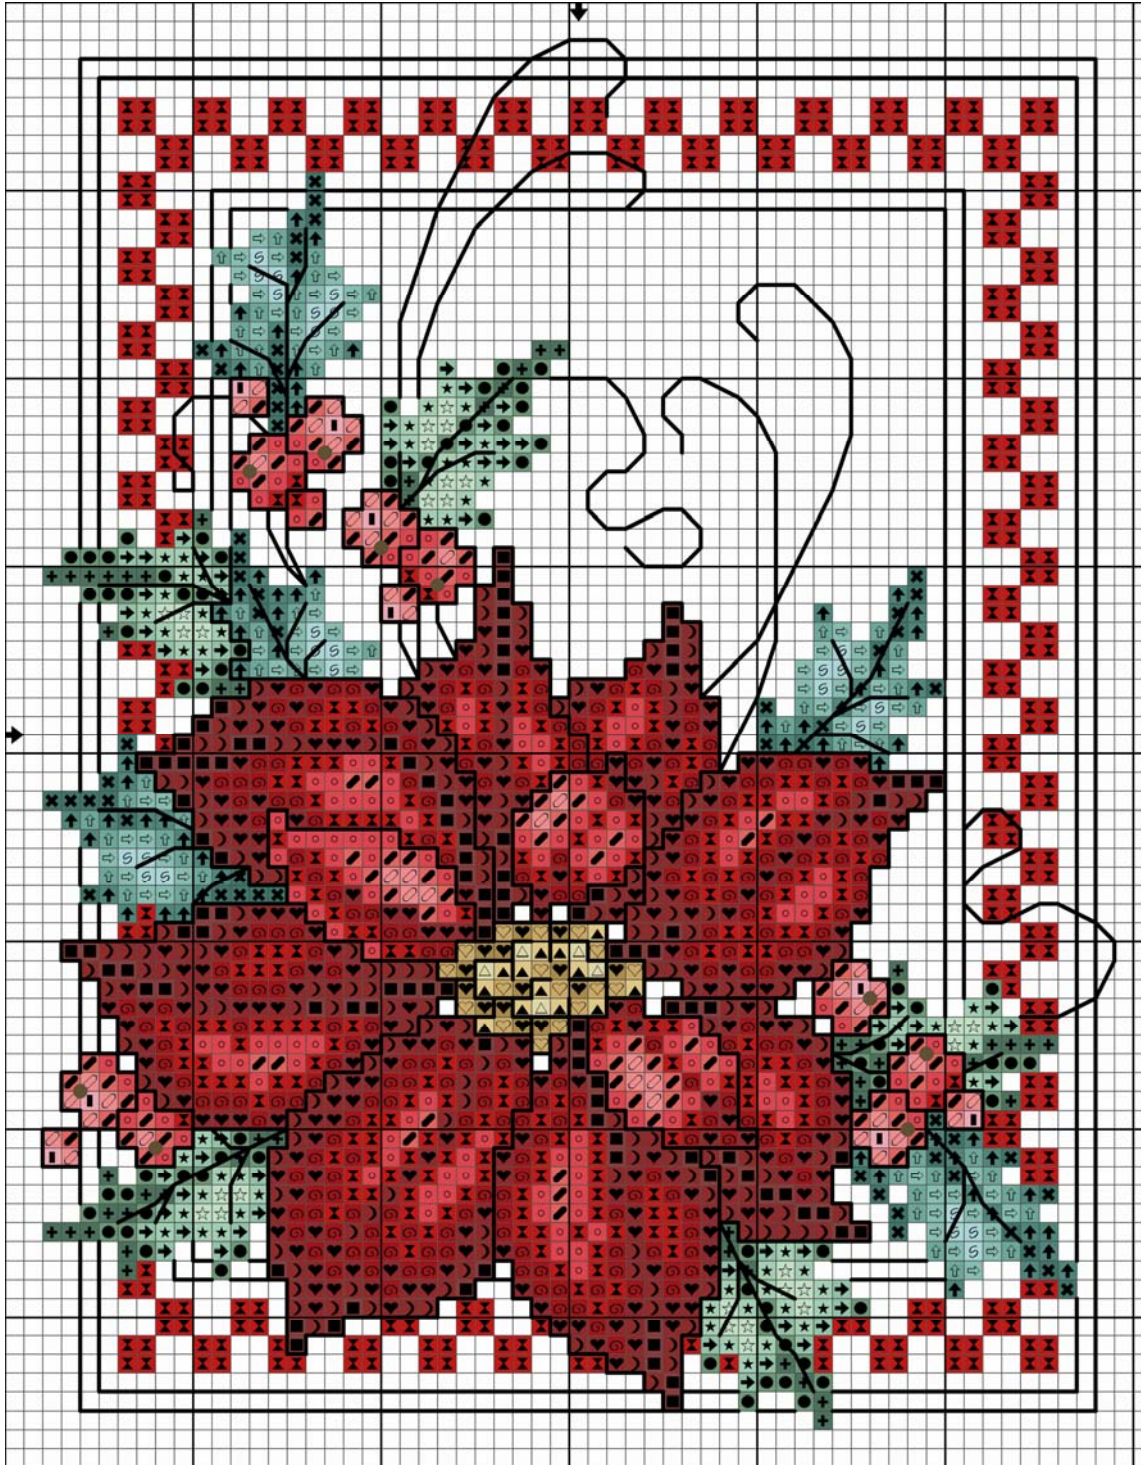

Poinsettia

Fabric: ShowCase Huck Towels & Potholders
 Design Count: 54w x 74h
 Design Size: 3.75" x 5.25", 14 count

Cross Stitch Strands: 2
 Back Stitch Strands: 1
 French Knot Strands: 1

Cross Stitch Key:

Symbol	Anchor	DMC
♥	1006	304
○	9046	321
☾	1005	498
+	212	561
●	210	562
→	208	563
★	206	564
⌘	46	666
▲	891	676
△	886	677
♥	901	680
♡	890	729
■	1005	816
☆	206	955
Ⓢ	185	964
⊗	189	991
⇄	187	992
⇄	186	993
☛	35	3705
☞	33	3706
■	31	3708
○	35	3801
↑	188	3814

Back Stitch Key:

Symbol	Anchor	DMC
—	46	666
—	360	898
—		All Other

French Knot Key:

Symbol	Anchor	DMC
●	360	898