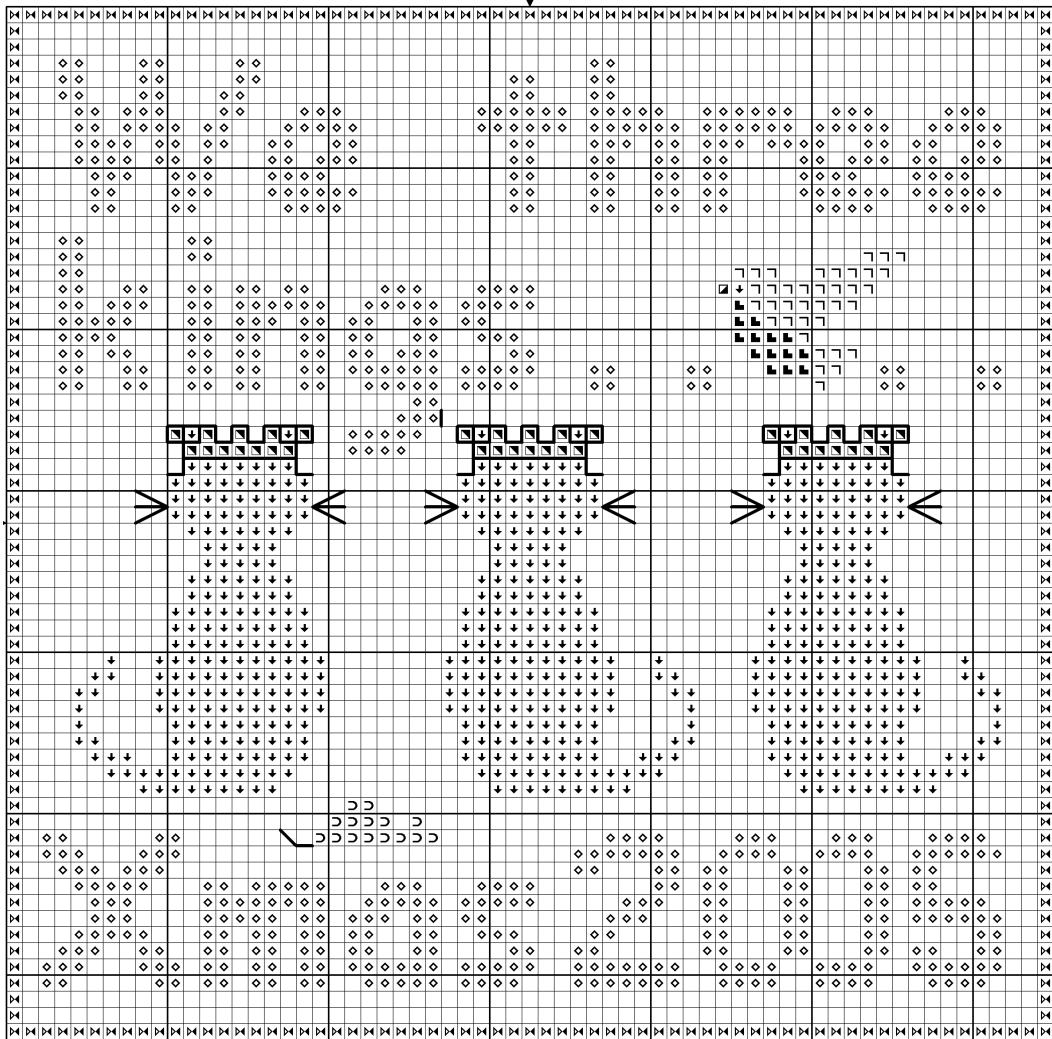

Long Dog Samplers

<http://perso.wanadoo.fr/longdog/>

Key - DMC Colours Size - 75 x 74 stitches

- ◇ 666 Xmas red - bright ■ 602 Cranberry - med ▲ 912 Emerald green - lt ⊔ 3364 Pine green
- ⌈ 3012 Khaki green - med ▣ 729 Old gold - med ▣ 307 Lemon + 310 Black

Presented by:

This chart may be reproduced for free distribution

Long Dog Samplers
Les Moulines
37600 St Flovier
France

Tel: 02 47 94 88 82
E-mail: line.david@wanadoo.fr