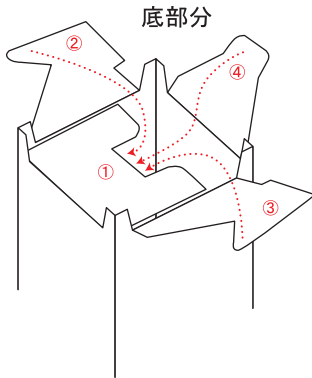

### 組み立て方

怪我に気を付けて作業して下さい

- ・ 緑色の実線を全て切り取ります
- ・ 点線を山折りします
- ・ 星印部分をのり付けします
- ・ 図を参考に底を組み立てます
- ・ 矢印部分を差し込みます

ガスレンジ

### 組み立て方

怪我に気を付けて作業して下さい

- ・ 緑色の実線を全て切り取ります
- ・ 点線を山折りします
- ・ 星印部分をのり付けします
- ・ 図を参考に底を組み立てます
- ・ 矢印部分を差し込みます