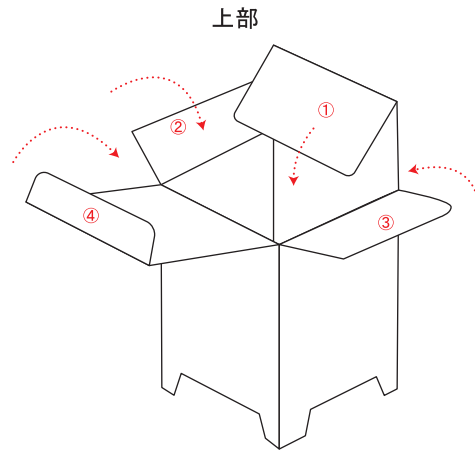

### 組み立て方

怪我に気を付けて作業して下さい

- ・ 緑色の実線を全て切り取ります
- ・ 点線を山折りします
- ・ 星印部分をのり付けします
- ・ 図を参考に底を組み立てます
- ・ 矢印部分を差し込みます

ガスレンジ

### 組み立て方

怪我に気を付けて作業して下さい

- ・ 緑色の実線を全て切り取ります
- ・ 点線を山折りします
- ・ 星印部分をのり付けします
- ・ 図を参考に底を組み立てます
- ・ 矢印部分を差し込みます