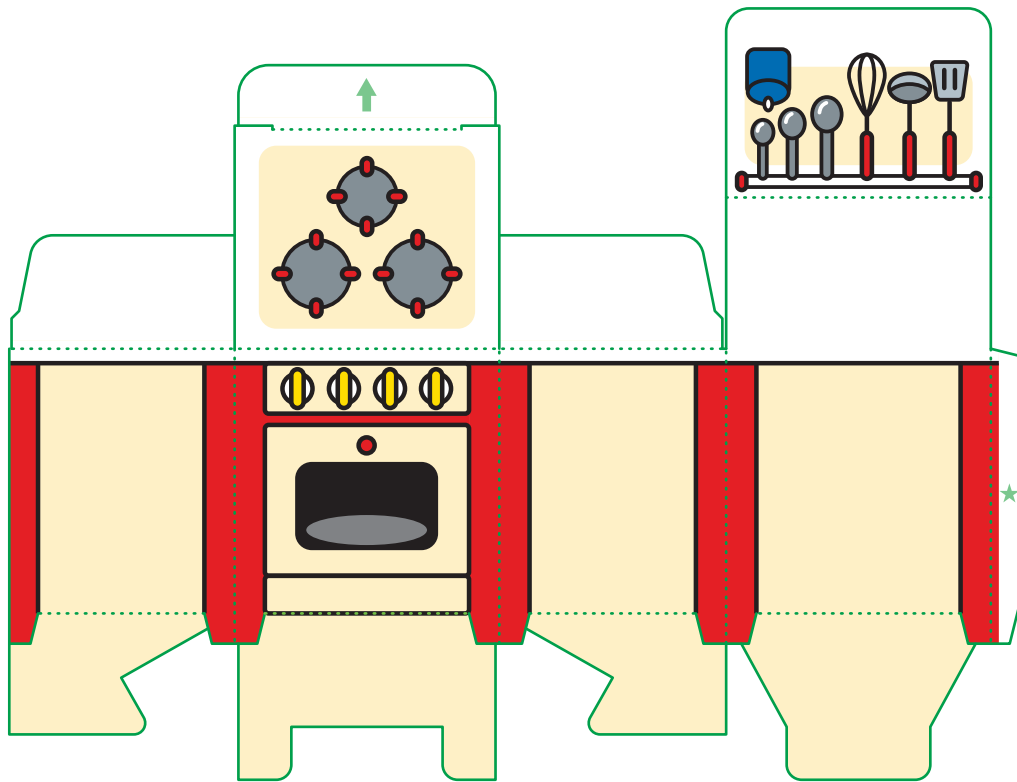

### 組み立て方

怪我に気を付けて作業して下さい

- ・ 緑色の実線を全て切り取ります
- ・ 点線を山折りします
- ・ 星印部分をのり付けします
- ・ 図を参考に底を組み立てます
- ・ 矢印部分を差し込みます

ガスレンジ

### 組み立て方

怪我に気を付けて作業して下さい

- ・ 緑色の実線を全て切り取ります
- ・ 点線を山折りします
- ・ 星印部分をのり付けします
- ・ 図を参考に底を組み立てます
- ・ 矢印部分を差し込みます