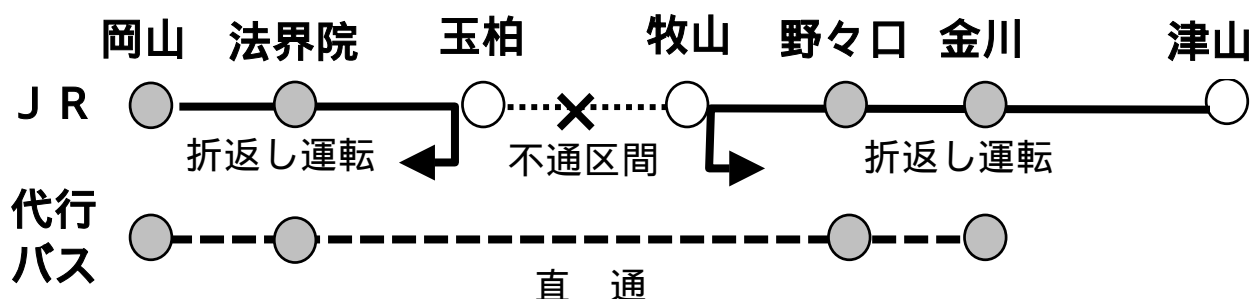

お知らせ

11月19日に発生した津山線列車事故の影響により玉柏（たまがし）～牧山（まきやま）間で列車の運転を見合わせています。

これにより津山線は岡山（おかやま）～玉柏（たまがし）及び牧山（まきやま）～津山間で折返し運転を行っております。一部列車については時刻の変更を行っておりますのでご注意ください。

なお岡山・法界院～野々口・金川への代行バスを運転しております。

< 運転見合せ区間 >

津山線 玉柏～牧山間

運転再開は平成19年3月末頃を予定しています

< バス代行区間 >

岡山・法界院～野々口・金川間

注1) 法界院：岡山大学筋バス停（徒歩10分）、野々口：葛城橋バス停（徒歩5分）

注2) 岡山大学筋バス停は、岡山行きは降車のみ、金川行きは乗車のみご利用可

ご利用のお客様には大変ご迷惑をおかけ致します。

運転状況及びダイヤについてはJR西日本のホームページ<http://www.westjr.co.jp/>に掲載しております。