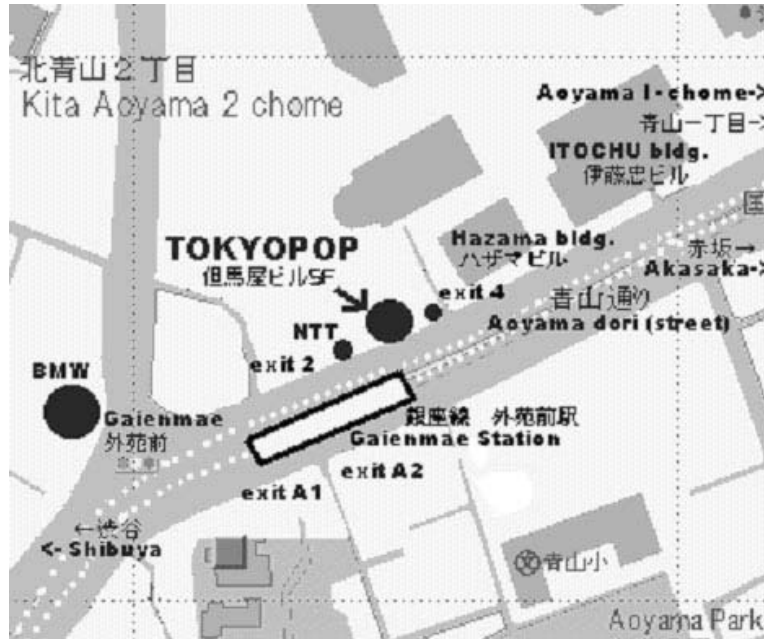

TOKYO OFFICE MAP

TOKYOPOP® (株式会社TOKYOPOP)

〒107-0061 東京都港区北青山 2-7-11 青山但馬屋ビル 5F

Aoyama Tajimaya Bldg. 5th Floor Kita Aoyama 2-7-11, Minato-ku, Tokyo

TEL 03-5411-8199 FAX 03-5411-8197

地下鉄 銀座線 外苑前駅 2番、または4番出口 徒歩1分。

大江戸線、半蔵門線 青山1丁目駅 徒歩8分。

但馬屋という豆屋さんが1階にあるビルの5階です。

1 Min. from Gaienmae Station/Ginza Line, Exit 4.

8 min. from Aoyama 1-chome Station / Oedo Line and Hanzomon line.

We are on the 5th floor of the Tajimaya Bldg.

First floor is Bean/Rice-cake shop called Tajima-ya.