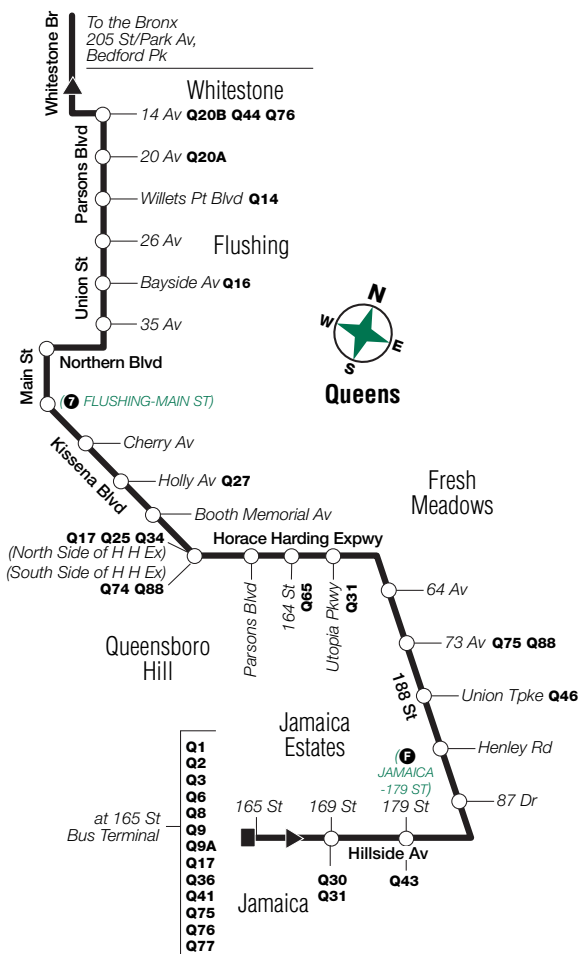

X32 Weekday Service

From Jamaica, Queens, to Bedford Park, Bronx

Jamaica 165 St Bus Terminal	Fresh Mead 188 St/ 73 Av	Qnsboro Hill Harding Exp/ Kissena Blvd	Flushing Union St/ Bayside Av	Whitestone Parsons Blvd/ 14 Av	Bedford Park 205 St/ Paul Av
6:33	6:46	6:54	7:12	7:23	7:55

X32 weekday service between Jamaica, Queens, and Bedford Park, Bronx

xp032a02143_cs

Bold times denote PM hours.