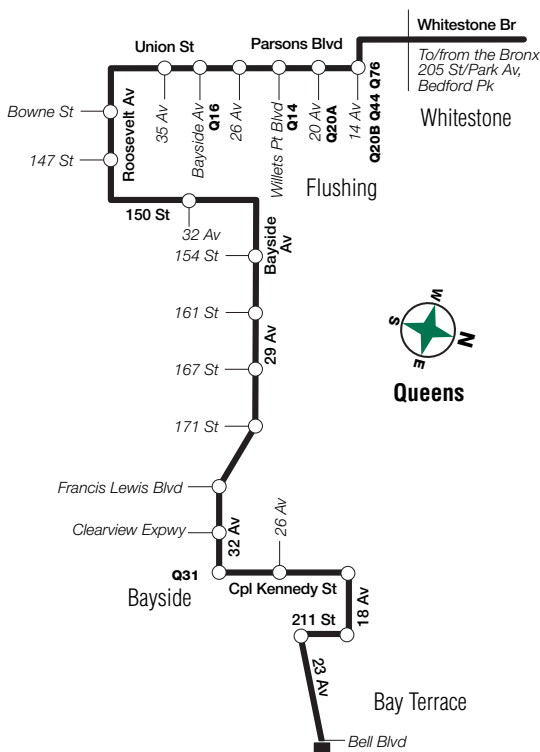

X32 Weekday Service

From Bay Terrace, Queens, to Bedford Park, Bronx

Bay Terrace Bell Blvd/ 23 Av	Flushing Union St/ Bayside Av	Whitestone Parsons Blvd/ 14 Av	Bedford Park 205 St/ Paul Av
6:50	7:12	7:23	7:55

X32 Weekday Service

From Bedford Park, Bronx, to Bay Terrace, Queens

Bedford Park 205 St/ Paul Av	Whitestone Parsons Blvd/ 14 Av	Bay Terrace 23 Av/ Bell Blvd
3:40	4:03	4:30

xp032/A7-1/507077///12/69-2007NW

X32 weekday service between Bedford Park, Bronx, and Bay Terrace, Queens

X32 LEGEND

Terminal

(7) STATION NAME
Subway Connection

Q31 Bus Transfer Point

○ Express Bus Stops

xp032d02143_cs

For travel information, call (718) 330-1234
or visit www.mta.info