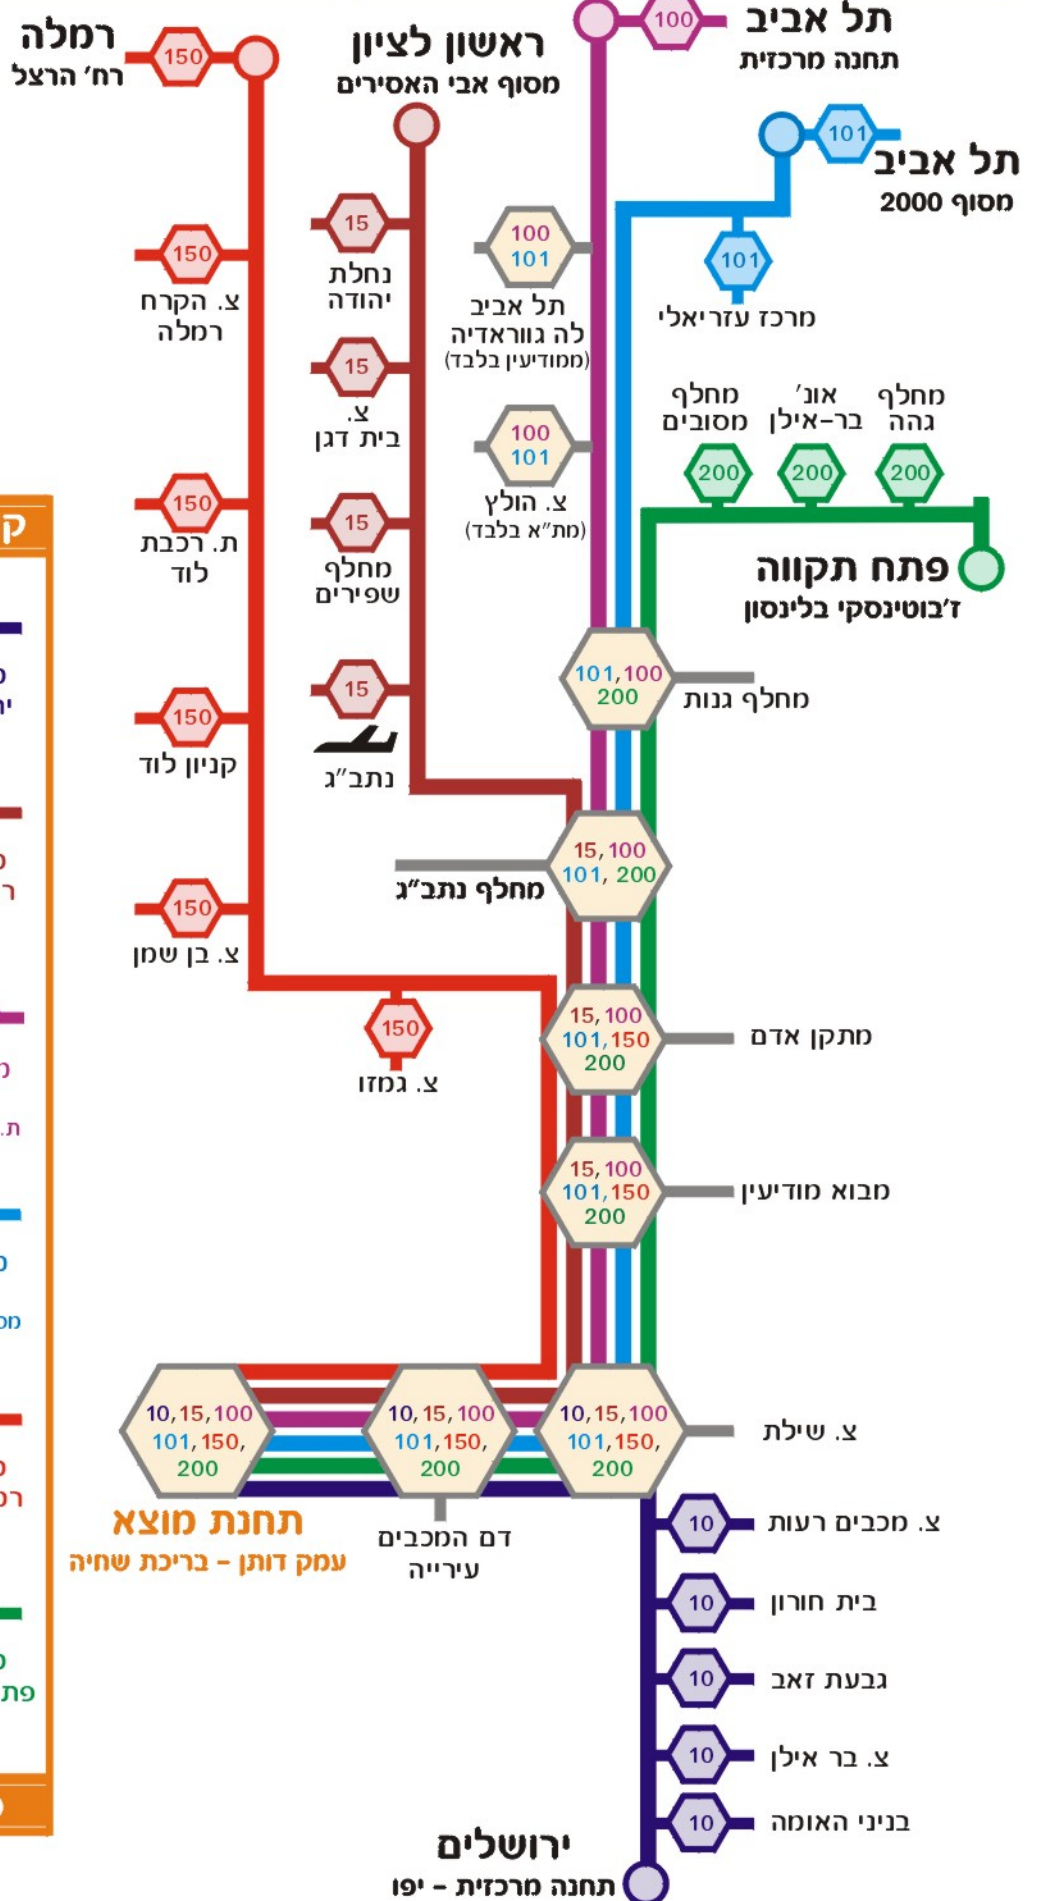

מסלולי קווים בינעירוניים

קווי נסיעה ותחנות עיקריות

עמק דותן, דם המכבים-עירייה, צ. שילת, צ. מכבים רעות, בית חרוון, גבעת זאב, צ. בר-אילן, בניני האומה, ירושלים - תחנה מרכזית - רח' יפו

10
מודיעין
ירושלים

עמק דותן, דם המכבים-עירייה, צ. שילת, מבוא מודיעין, מתקן אדם, מחלף נתב"ג, מחלף שפירים, נ. תעופה בן גוריון, צ. בית דגן, נחלת יהודה, מסוף אבי אסירים

15
מודיעין
ראש"צ

עמק דותן, דם המכבים-עירייה, צ. שילת, מבוא מודיעין, מתקן אדם, מחלף נתב"ג, מחלף גנות, ת"א-לה גווארדיה, ת"א-ת. מרכזית

100
מודיעין
ת"א
ת. מרכזית

עמק דותן, דם המכבים-עירייה, צ. שילת, מבוא מודיעין, מתקן אדם, מחלף נתב"ג, מרכז עזריאלי, ת"א - מסוף 2000

101
מודיעין
ת"א
מסוף 2000

עמק דותן, דם המכבים-עירייה, צ. שילת, מבוא מודיעין, צ. גמזו, צ. בן שמן, קניון לוד, ת. רכבת לוד, צ. הקרח רמלה, רח' הרצל

150
מודיעין
רמלה לוד

עמק דותן, דם המכבים-עירייה, צ. שילת, מבוא מודיעין, מתקן אדם, מ. נתב"ג, מ. גנות, מ. מסובים, אונ' בר-אילן, מחלף גהה, פתח-תקווה-ז'בוטינסקי-בילינסון

200
מודיעין
פתח-תקווה