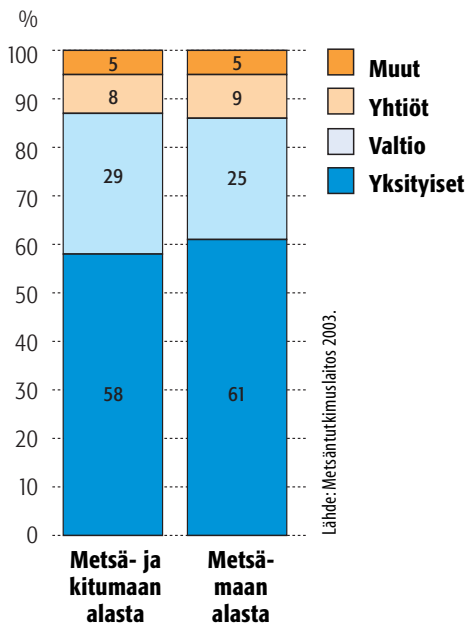

## Metsien omistus

## Yksityisten omistamien metsien osuus...

- Metsätalouden maa luokitellaan Suomessa puun kasvu mukaan. Metsämaalla puun vuotuinen kasvu hehtaaria kohti on enemmän kuin kuutiometrin. Kitumaalla kasvu on 0,1:n ja yhden kuutiometrin välissä ja joutomaalla vähemmän kuin 0,1 kuutiometriä hehtaaria kohti vuodessa. Näiden lisäksi metsätalouden maahan lasketaan myös metsäautotiet, puun välivarastointipaikat teiden varrella ja muut vastaavat alueet.