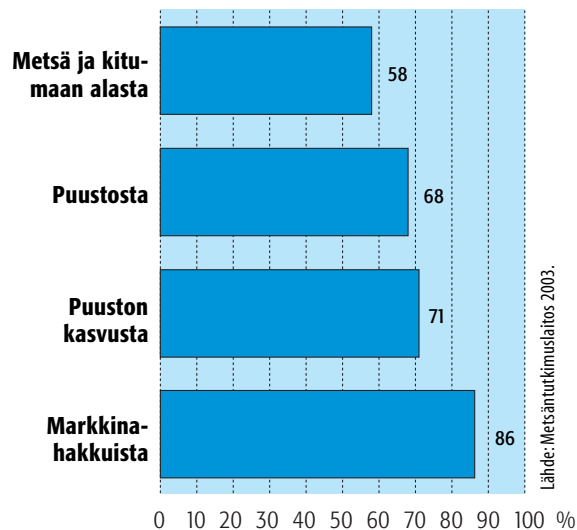

## Metsien omistus

## Yksityisten omistamien metsien osuus...

- Metsätalouden maa luokitellaan Suomessa puun kasvu mukaan. Metsämaalla puun vuotuinen kasvu hehtaaria kohti on enemmän kuin kuutiometrin. Kitumaalla kasvu on 0,1:n ja yhden kuutiometrin välissä ja joutomaalla vähemmän kuin 0,1 kuutiometriä hehtaaria kohti vuodessa. Näiden lisäksi metsätalouden maahan lasketaan myös metsäautotiet, puun välivarastointipaikat teiden varrella ja muut vastaavat alueet.