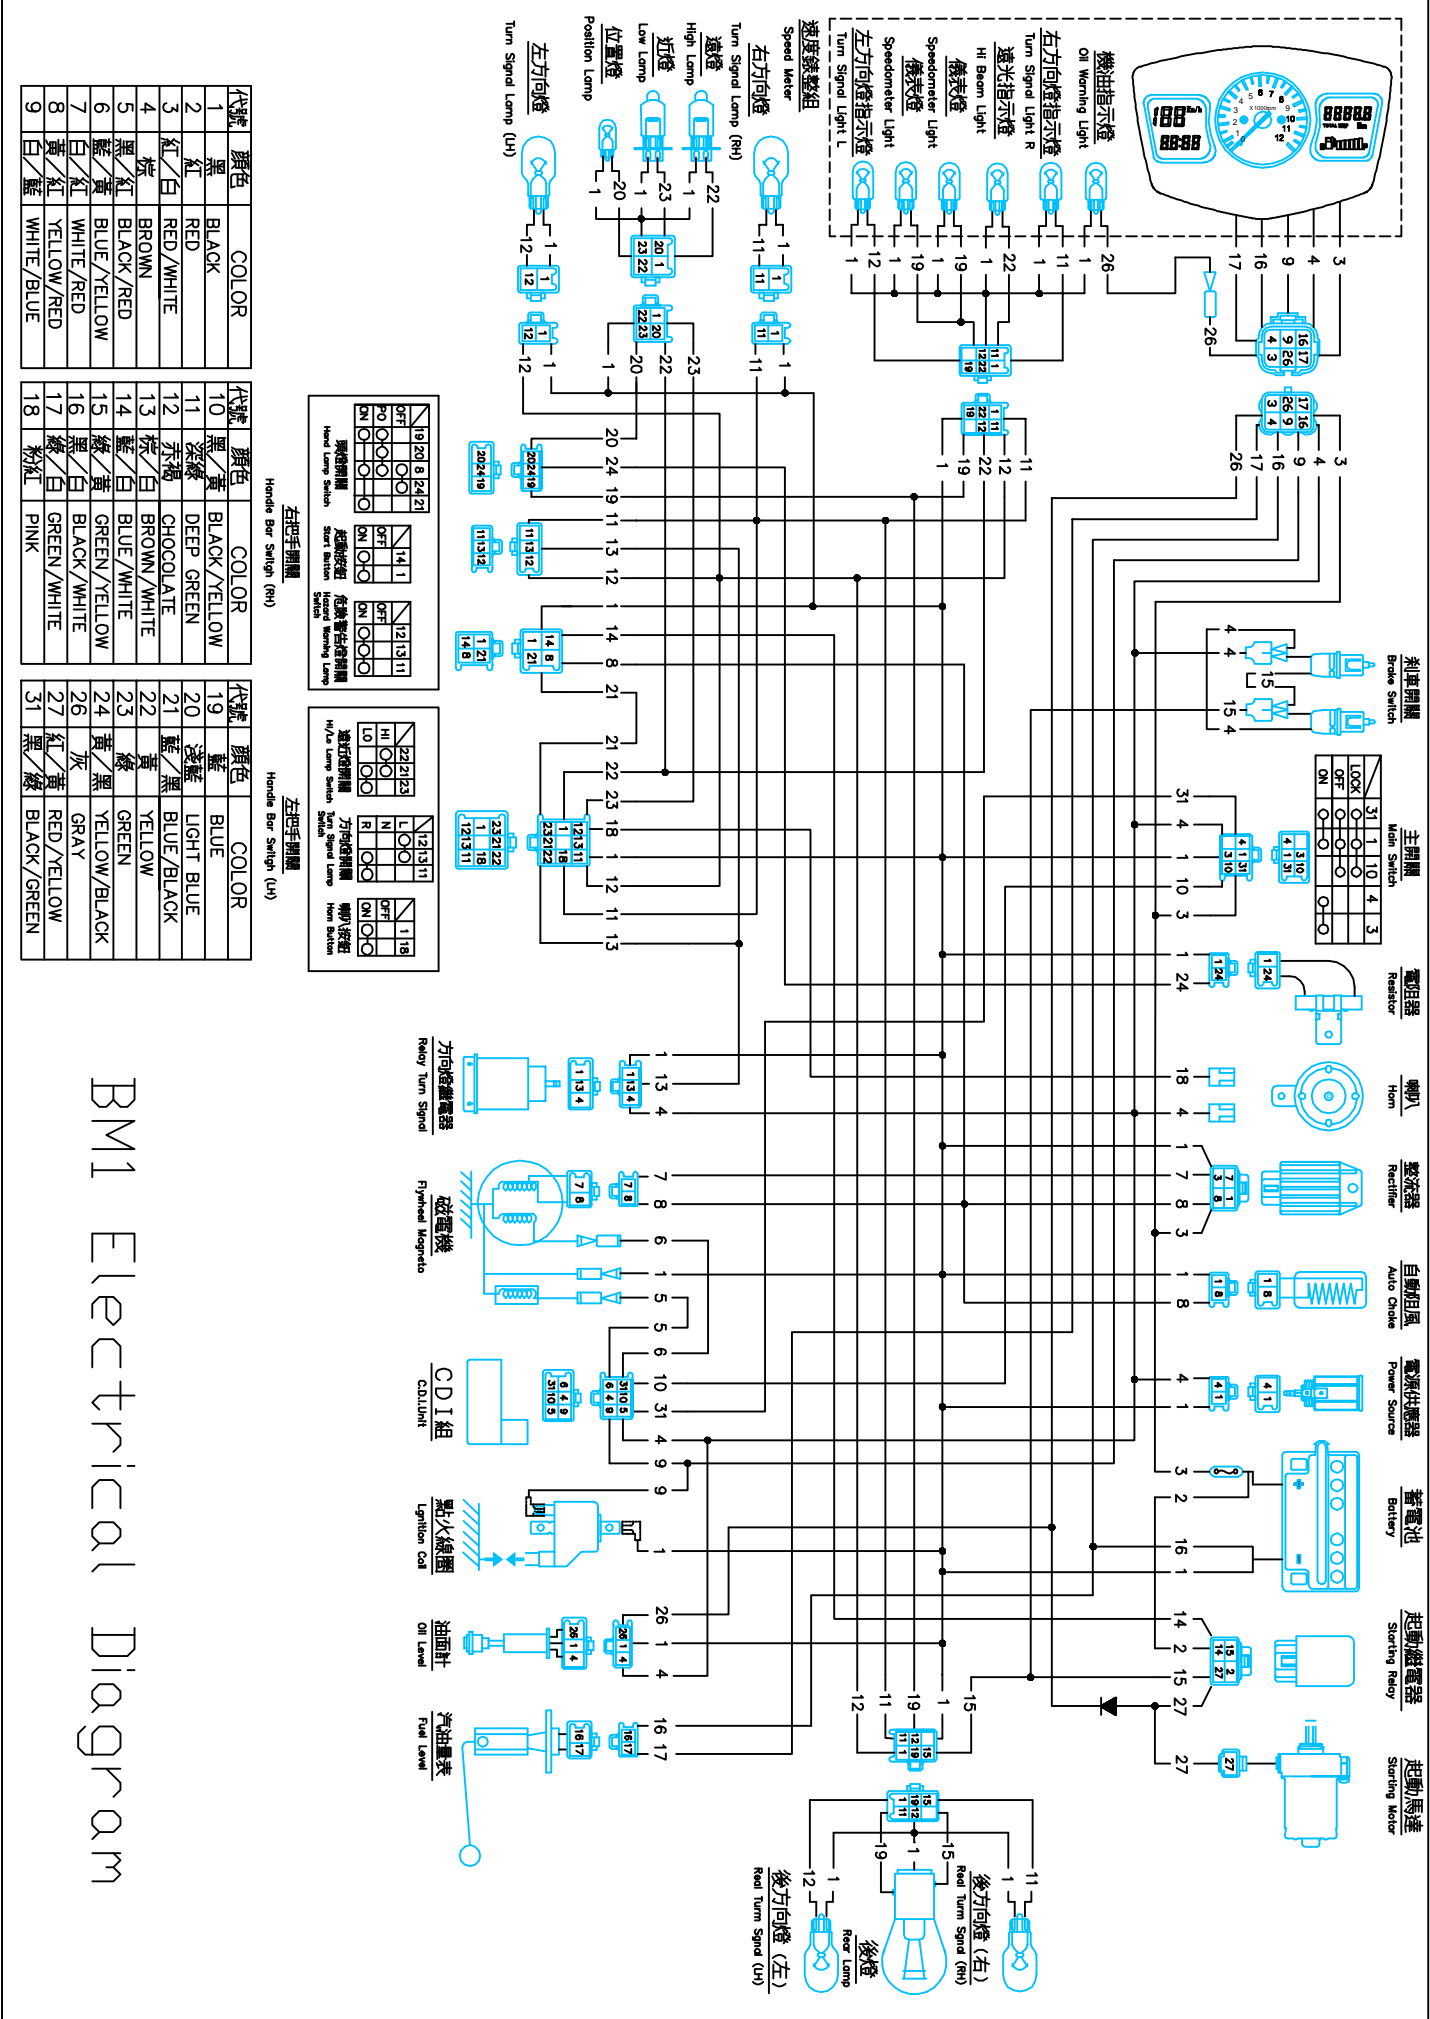

頭燈開關 Head Lamp Switch		起動按鈕 Start Button		危險警告燈開關 Hazard Warning Lamp Switch	
OFF	ON	OFF	ON	OFF	ON
19	20	14	1	12	13
8	24			11	
21					

遠光燈開關 Hi/Low Lamp Switch		方向燈開關 Turn Signal Lamp Switch		喇叭按鈕 Horn Button	
HI	LO	L	R	OFF	ON
22	21	12	13	1	18
23	22	11	11		

右把手開關
Handle Bar Switch (RH)

左把手開關
Handle Bar Switch (LH)

代號	顏色	COLOR
1	黑	BLACK
2	紅	RED
3	紅/白	RED/WHITE
4	棕	BROWN
5	黑/紅	BLACK/RED
6	藍/黃	BLUE/YELLOW
7	白/紅	WHITE/RED
8	黃/紅	YELLOW/RED
9	白/藍	WHITE/BLUE

代號	顏色	COLOR
10	黑/黃	BLACK/YELLOW
11	深綠	DEEP GREEN
12	赤褐	CHOCOLATE
13	棕/白	BROWN/WHITE
14	藍/白	BLUE/WHITE
15	綠/黃	GREEN/YELLOW
16	黑/白	BLACK/WHITE
17	綠/白	GREEN/WHITE
18	粉紅	PINK

代號	顏色	COLOR
19	藍	BLUE
20	淺藍	LIGHT BLUE
21	藍/黑	BLUE/BLACK
22	黃	YELLOW
23	綠	GREEN
24	黃/黑	YELLOW/BLACK
26	灰	GRAY
27	紅/黃	RED/YELLOW
31	黑/綠	BLACK/GREEN

BM1 Electrical Diagram

代號	顏色	COLOR
1	黑	BLACK
2	紅	RED
3	紅/白	RED/WHITE
4	棕	BROWN
5	黑/紅	BLACK/RED
6	藍/黃	BLUE/YELLOW
7	白/紅	WHITE/RED
8	黃/紅	YELLOW/RED
9	白/藍	WHITE/BLUE

代號	顏色	COLOR
10	黑/黃	BLACK/YELLOW
11	深綠	DEEP GREEN
12	朱砂	CHOCOLATE
13	棕/白	BROWN/WHITE
14	藍/白	BLUE/WHITE
15	綠/黃	GREEN/YELLOW
16	黑/白	BLACK/WHITE
17	綠/白	GREEN/WHITE
18	粉紅	PINK

代號	顏色	COLOR
19	藍	BLUE
20	淺藍	LIGHT BLUE
21	藍/黑	BLUE/BLACK
22	黃	YELLOW
23	綠	GREEN
24	黃/黑	YELLOW/BLACK
26	灰	GRAY
27	紅/黃	RED/YELLOW
31	黑/綠	BLACK/GREEN