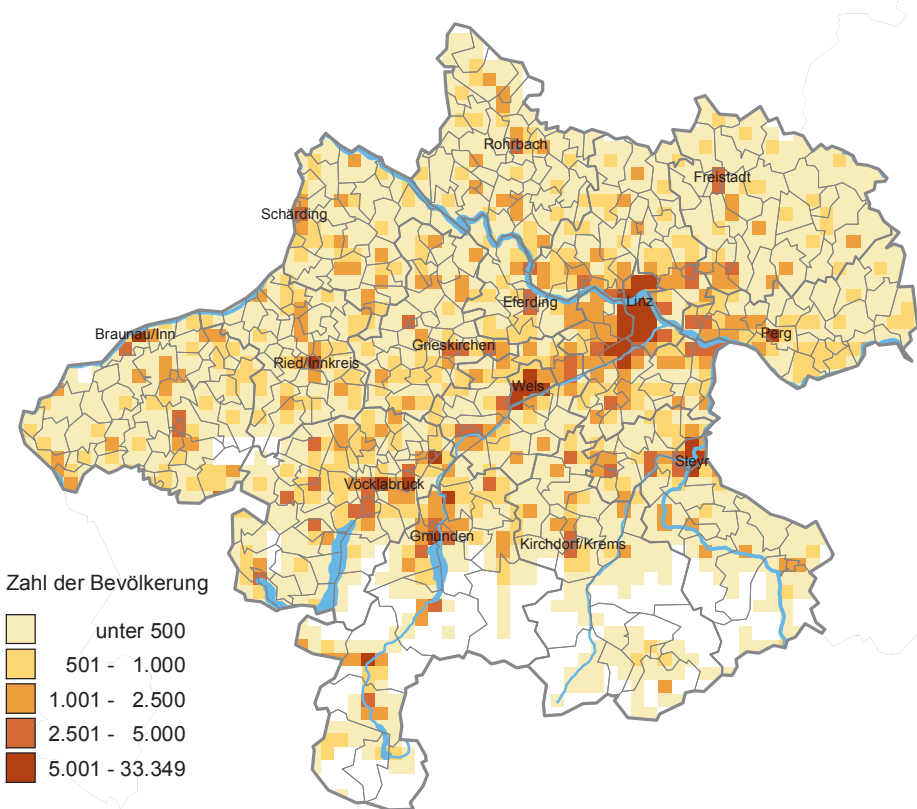

# Bevölkerung 2001 nach 2,5km Rasterzellen Oberösterreich

— Grenzen der Politischen Bezirke

— Grenzen der Gemeinden

☐ Wald, Almen und Ödland

0 10 20 km

Q: STATISTIK AUSTRIA,  
Volkszählung 2001.  
Erstellt am: 20.11.2007.