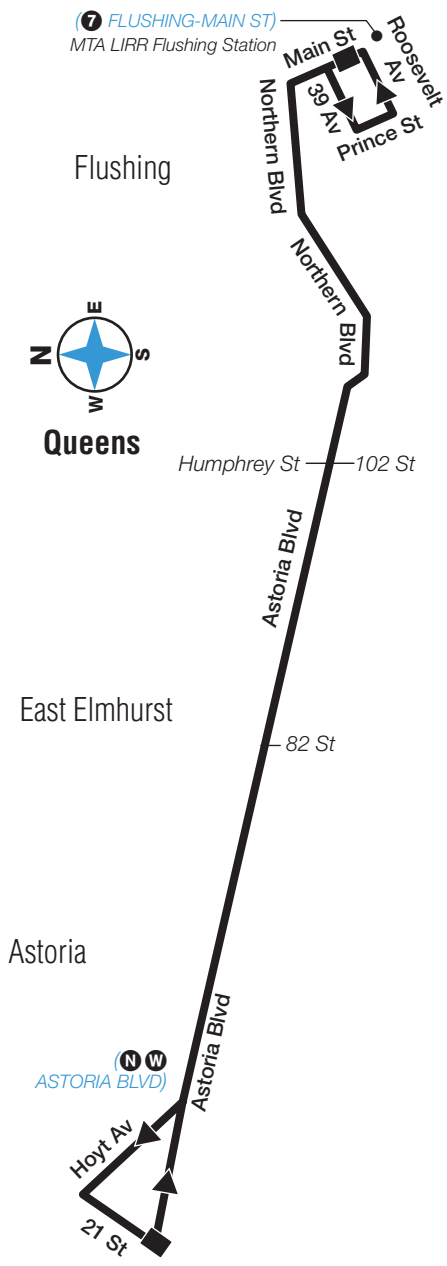

Q19 Sunday Service

From Flushing to Astoria

Flushing Main St/ Roosevelt Av	East Elmhurst Astoria Blvd/ Humphrey St	East Elmhurst Astoria Blvd/ 82 St	Astoria Astoria Blvd/ 21 St
8:30	8:39	8:43	8:55
9:00	9:09	9:13	9:25
9:30	9:39	9:45	10:00
10:05	10:19	10:25	10:40
10:40	10:54	11:00	11:15
11:10	11:24	11:30	11:45
11:40	11:54	12:00	12:15
12:10	12:24	12:30	12:45
12:40	12:54	1:00	1:15
1:10	1:24	1:30	1:45
1:40	1:54	2:00	2:15
2:10	2:24	2:30	2:45
2:40	2:54	3:00	3:15
3:10	3:24	3:30	3:45
3:40	3:54	4:00	4:15
4:10	4:24	4:30	4:45
4:40	4:54	5:00	5:15
5:10	5:24	5:30	5:45
5:40	5:54	6:00	6:15
6:10	6:24	6:28	6:40
6:35	6:44	6:48	7:00
7:00	7:09	7:13	7:25
7:30	7:39	7:43	7:55
8:00	8:09	8:13	8:25

Q19 Sunday Service

From Astoria to Flushing

Astoria Astoria Blvd/ 21 St	East Elmhurst Astoria Blvd/ 82 St	East Elmhurst 102 St/ Astoria Blvd	Flushing Main St/ Roosevelt Av
8:00	8:10	8:16	8:25
8:30	8:40	8:46	8:55
9:00	9:10	9:16	9:25
9:30	9:40	9:46	10:00
10:00	10:15	10:21	10:35
10:30	10:45	10:51	11:05
11:00	11:15	11:21	11:35
11:30	11:45	11:51	12:05
12:00	12:15	12:21	12:35
12:30	12:45	12:51	1:05
1:00	1:15	1:21	1:35
1:30	1:45	1:51	2:05
2:00	2:15	2:21	2:35
2:30	2:45	2:51	3:05
3:00	3:15	3:21	3:35
3:30	3:45	3:51	4:05
4:00	4:15	4:21	4:35
4:30	4:45	4:51	5:05
5:00	5:15	5:21	5:35
5:30	5:45	5:51	6:05
6:00	6:15	6:21	6:30
6:30	6:40	6:46	6:55
7:00	7:10	7:16	7:25
7:30	7:40	7:46	7:55

Q19 mt054/D7-9//////////7/522-2007NW

Q19 mt054/A8-11//////////11/743-2008DB

Q19 mt054 /--/D8-//////////8/335-2008DMP

Q19 mt054 /1/25/2009/A9-//////////135-2009DB

Q19 LEGEND

■ Terminal

(N STATION NAME)
Subway Connection