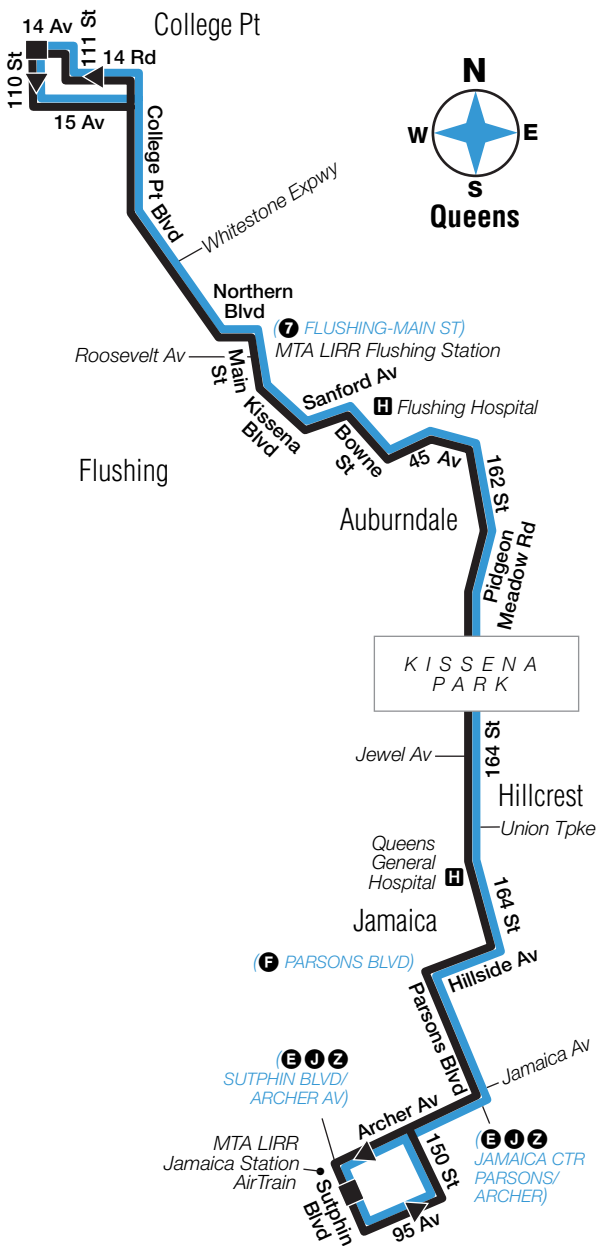

Q65 LEGEND

- Terminal
- Q65 Local Service
- Q65 Limited-Stop Service
- E STATION NAME Subway Connection