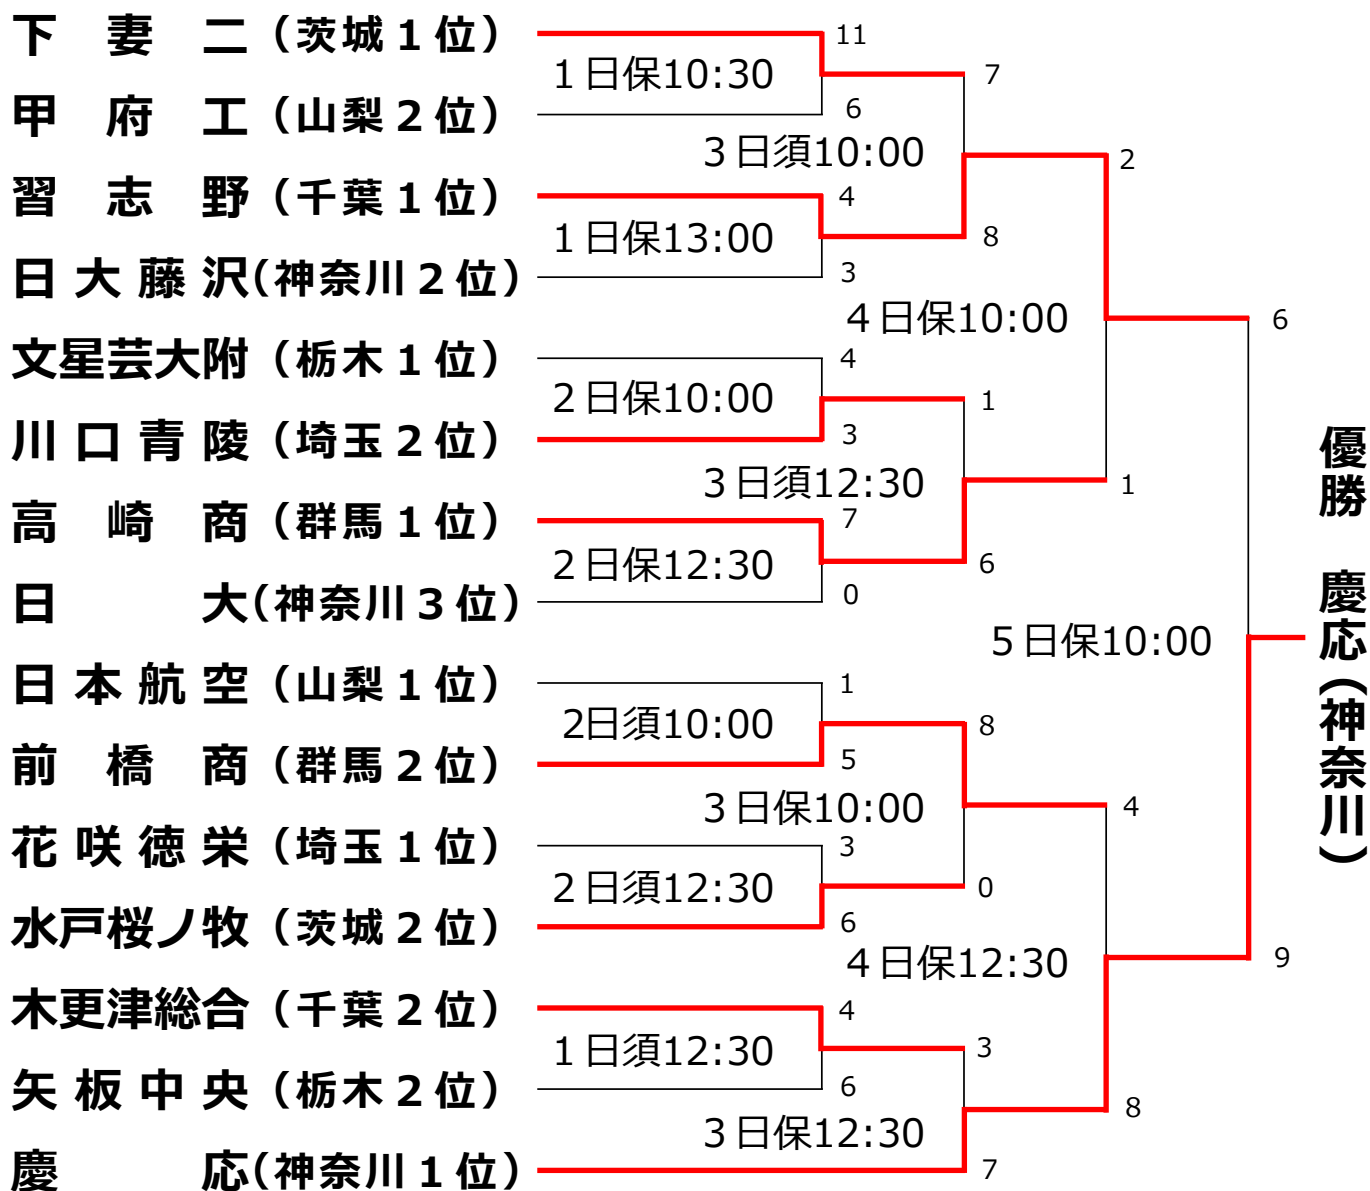

第61回秋季関東地区高校野球大会

会場 保：保土ヶ谷球場
須：横須賀スタジアム