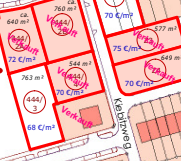

Bungalowstil

Bungalowstil