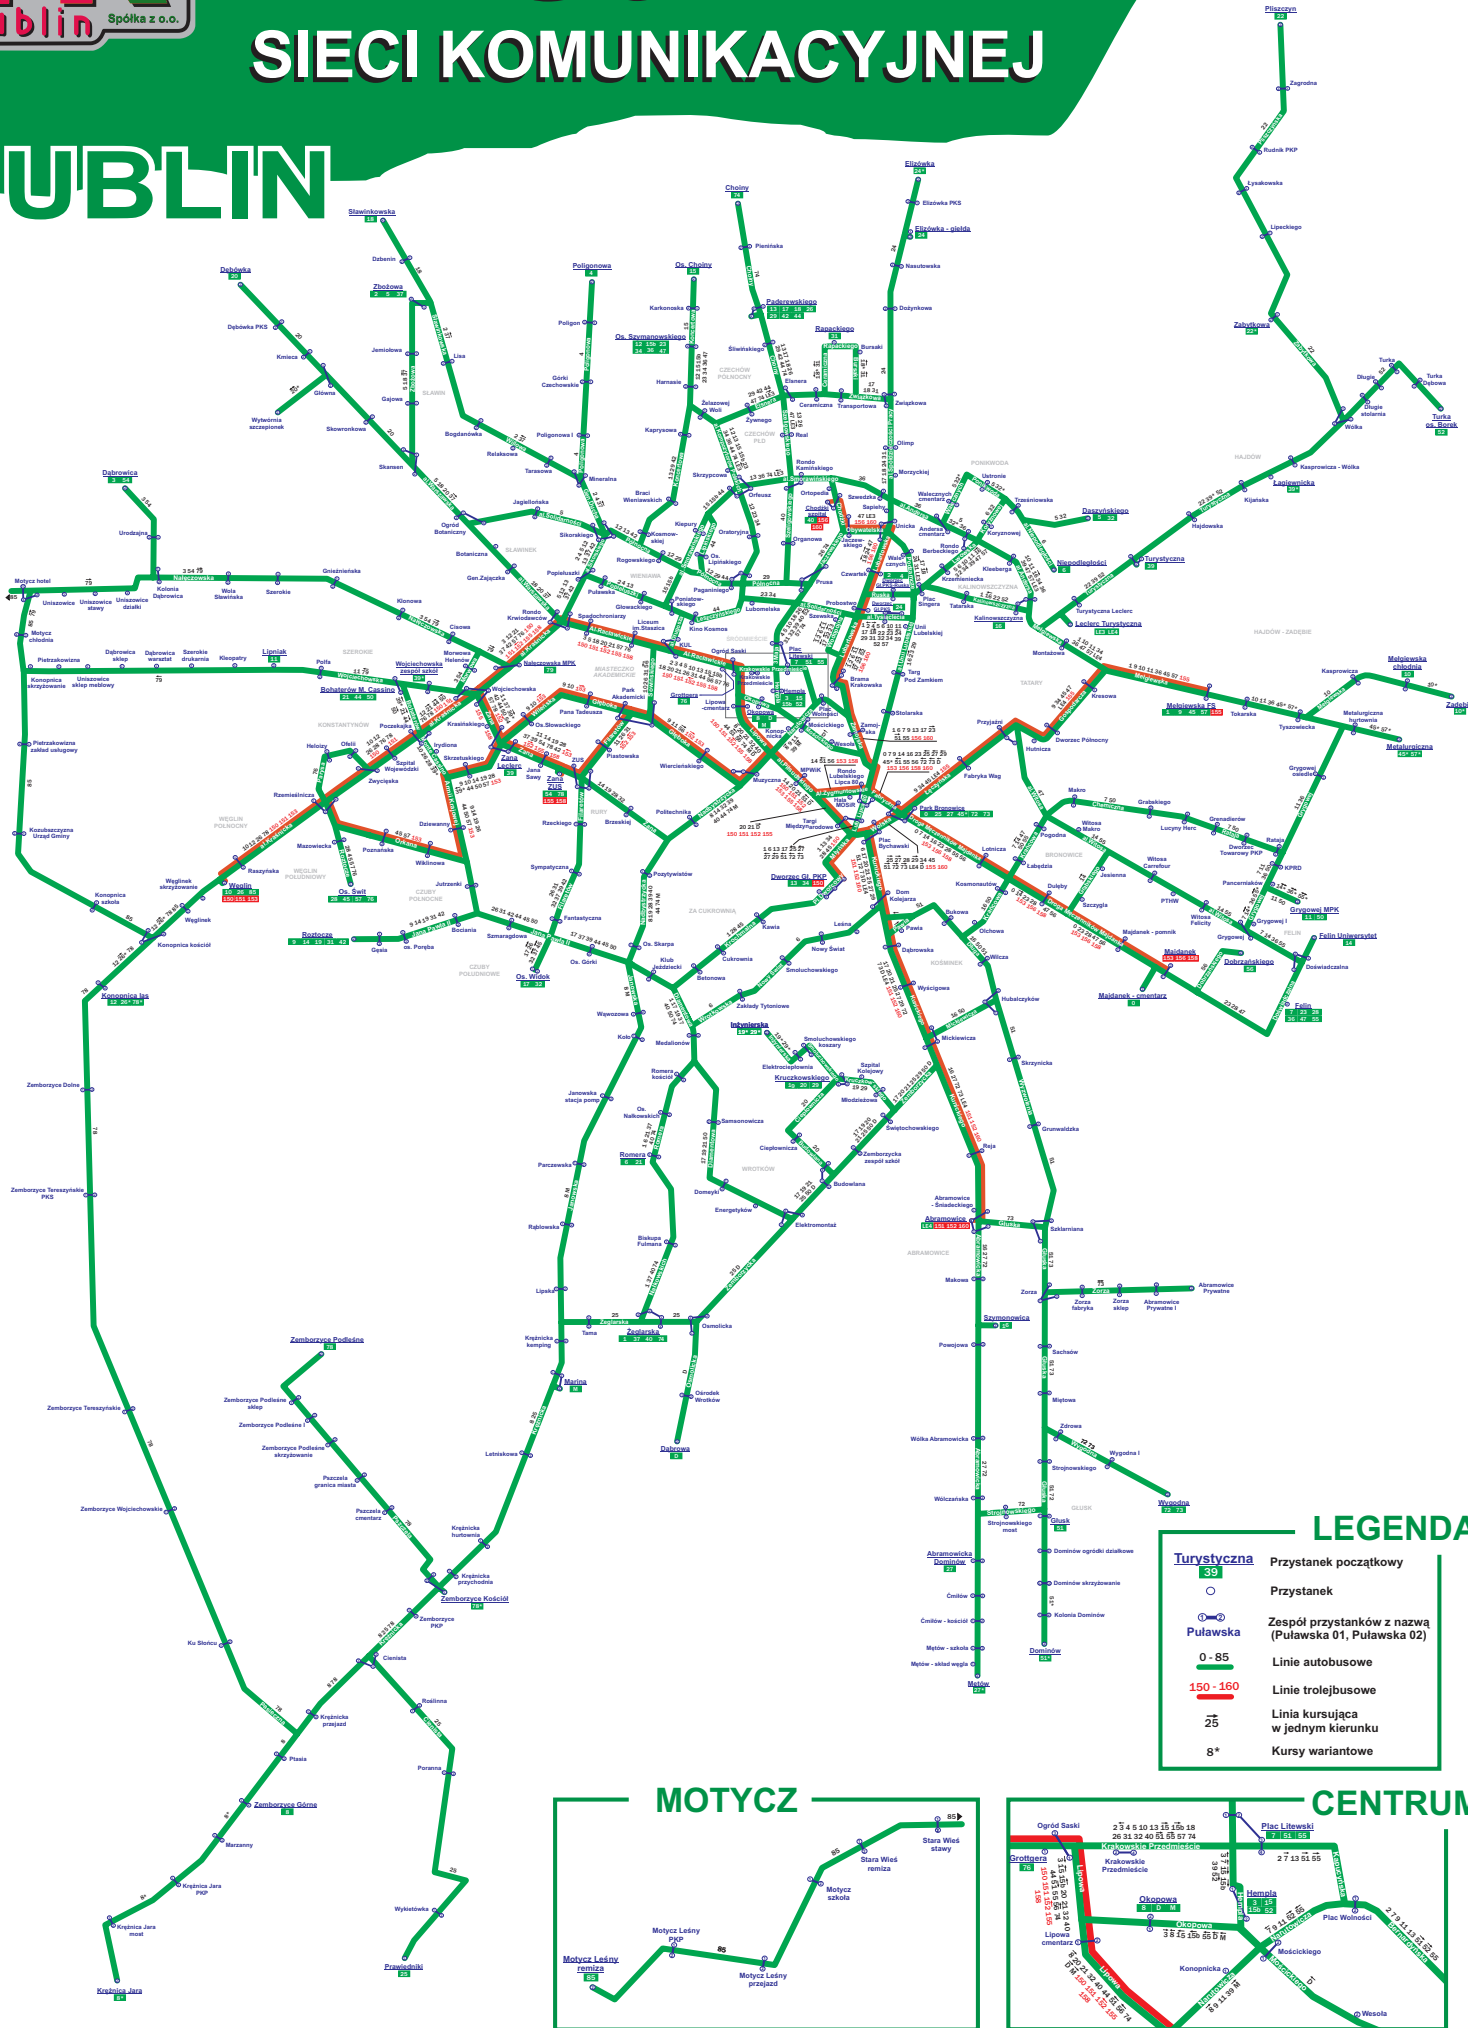

SCHEMAT SIECI KOMUNIKACYJNEJ

LUBLIN

LEGENDA

- Turystyczna 39 Przystanek początkowy
- Przystanek
- Puławska Zespół przystanków z nazwą (Puławska 01, Puławska 02)
- 0 - 85 Linie autobusowe
- 150 - 160 Linie trolejbusowe
- 25 Linia kursująca w jednym kierunku
- 8* Kursy wariantowe

MOTYCZ

CENTRUM

Uwagi:

linie sezonowe D i M kursują od 1 maja do 30 września, linia 56 kursuje od 1 października do końca roku akademickiego, linie 21, 22, 47, 74 obsługiwane są wyłącznie przez przewoźników prywatnych. **Stan na 01.03.2009**