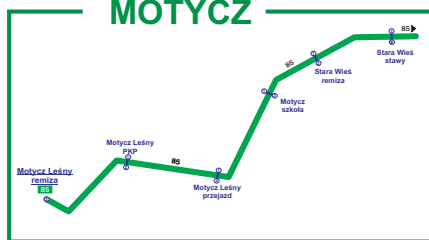

SCHEMAT SIECI KOMUNIKACYJNEJ

LUBLIN

LEGENDA

- Turystyczna 39 Przystanek początkowy
- Przystanek
- Puławska Zespół przystanków z nazwą (Puławska 01, Puławska 02)
- 0 - 85 Linie autobusowe
- 150 - 160 Linie trolejbusowe
- 25 Linia kursująca w jednym kierunku
- 8* Kursy wariantowe

MOTYCZ

CENTRUM

Uwagi:

linie sezonowe D i M kursują od 1 maja do 30 września, linia 56 kursuje od 1 października do końca roku akademickiego, linie 21, 22, 47, 74 obsługiwane są wyłącznie przez przewoźników prywatnych. **Stan na 01.03.2009**