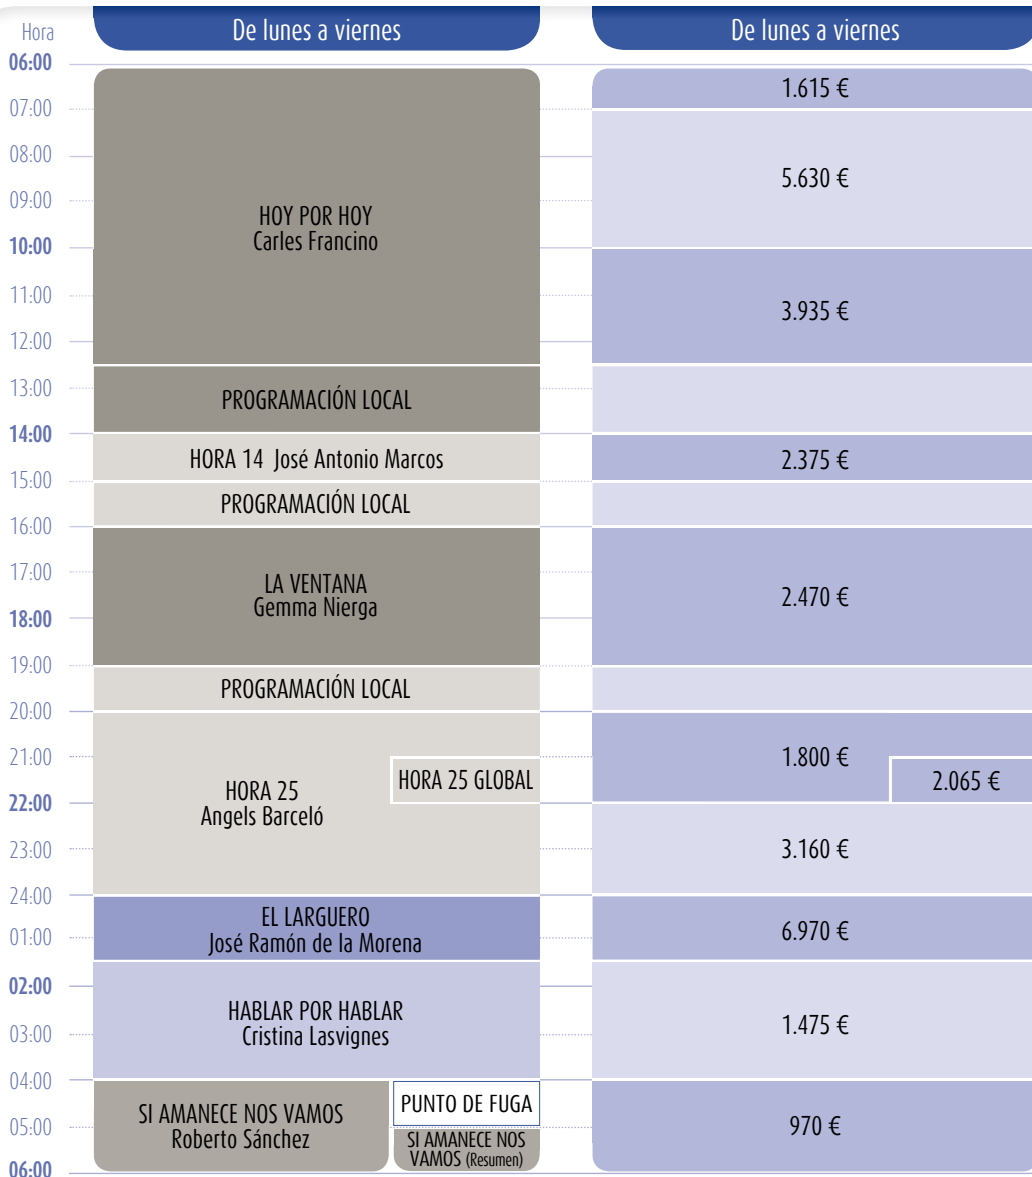

PUBLICIDAD CONVENCIONAL TARIFAS CADENA 20"

Cálculo de resto de duraciones: proporcionales a 20", excepto duraciones 10" e inferiores que llevarán un recargo de un 10%. Recargo por montaje: 5%.

■ Magacín de gran formato □ Informativo ■ Deportes ■ Entretenimiento/humor ■ Radio intimista □ Divulgativo (R) Repetición