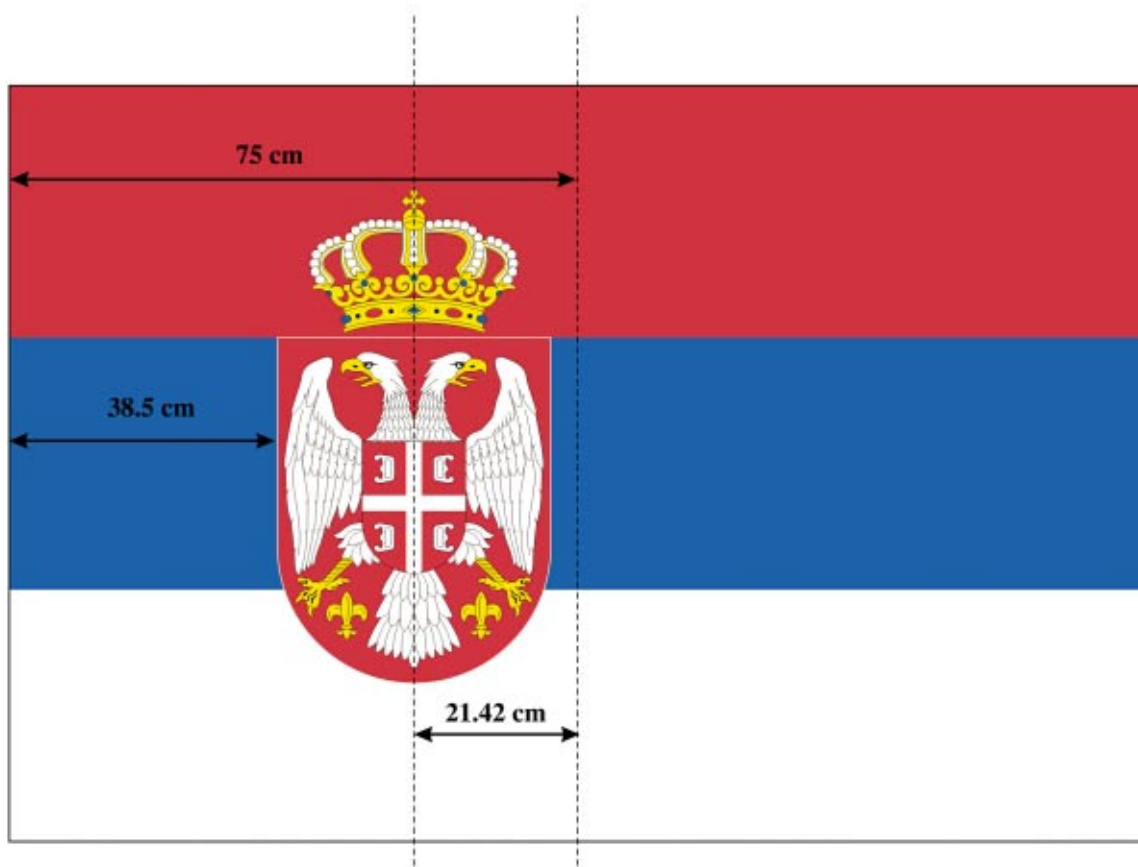

МАЛИ ГРБ РЕПУБЛИКЕ СРБИЈЕ

Мали грб Републике Србије је двоглави бели орао на црвеном штиту полуокруглог облика са круном изнад штита.

Главе орла су овичене са по девет пера и окренуте ка спољним странама штита. Кљунови двоглавог белог орла су златне боје и широко разјапљени. Пера на вратовима орла распоређена су у по четири реда са седам пера.

Жута - К 0

Смањење грба за употребу код меморандума и визит карата.

Формат заставе је увек у размери 1.5:1.

Грб се помера за једну седмину ширине заставе на леву страну у односу на центар.

Препоручује се коришћење посебних боја из Pantone скале.

Žuta: 116c

Crna

СМУК

Crvena: C 0, M 90, Y 70, K 10

Plava: C 100, M 55, Y 0, K 0

Žuta: C 0, M 10, Y 95, K 0

Crna: K 100

Стона заставица (формат: 15 x 10cm)

Застава величине 1.5 x 1m у размери 1:10.
Димензије грба: 36.5 x 66cm.

Застава величине 4.5 x 3m.
Димензије грба: 108 x 196cm.

Грб величине 108 x 196cm.

Аплицира се на заставу величине 4.5 x 3m (у размери 1 : 10).