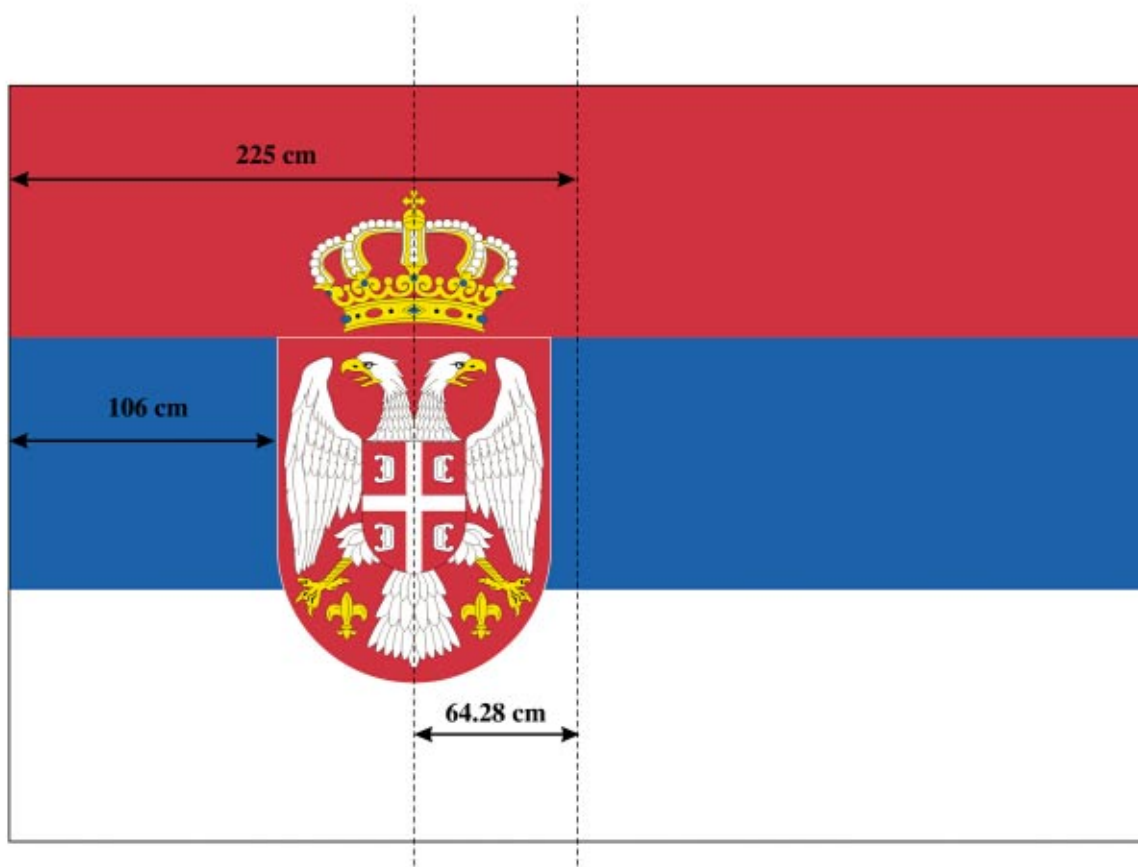

МАЛИ ГРБ РЕПУБЛИКЕ СРБИЈЕ

Мали грб Републике Србије је двоглави бели орао на црвеном штиту полуокруглог облика са круном изнад штита.

Главе орла су овичене са по девет пера и окренуте ка спољним странама штита. Кљунови двоглавог белог орла су златне боје и широко разјапљени. Пера на вратовима орла распоређена су у по четири реда са седам пера.

Жута - К 0

Смањење грба за употребу код меморандума и визит карата.

Формат заставе је увек у размери 1.5:1.

Грб се помера за једну седмину ширине заставе на леву страну у односу на центар.

Препоручује се коришћење посебних боја из Pantone скале.

Žuta: 116c

Crna

СМУК

Crvena: C 0, M 90, Y 70, K 10

Plava: C 100, M 55, Y 0, K 0

Žuta: C 0, M 10, Y 95, K 0

Crna: K 100

Стона заставица (формат: 15 x 10cm)

Застава величине 1.5 x 1m у размери 1:10.
Димензије грба: 36.5 x 66cm.

Застава величине 4.5 x 3m.
Димензије грба: 108 x 196cm.

Грб величине 108 x 196cm.

Аплицира се на заставу величине 4.5 x 3m (у размери 1 : 10).