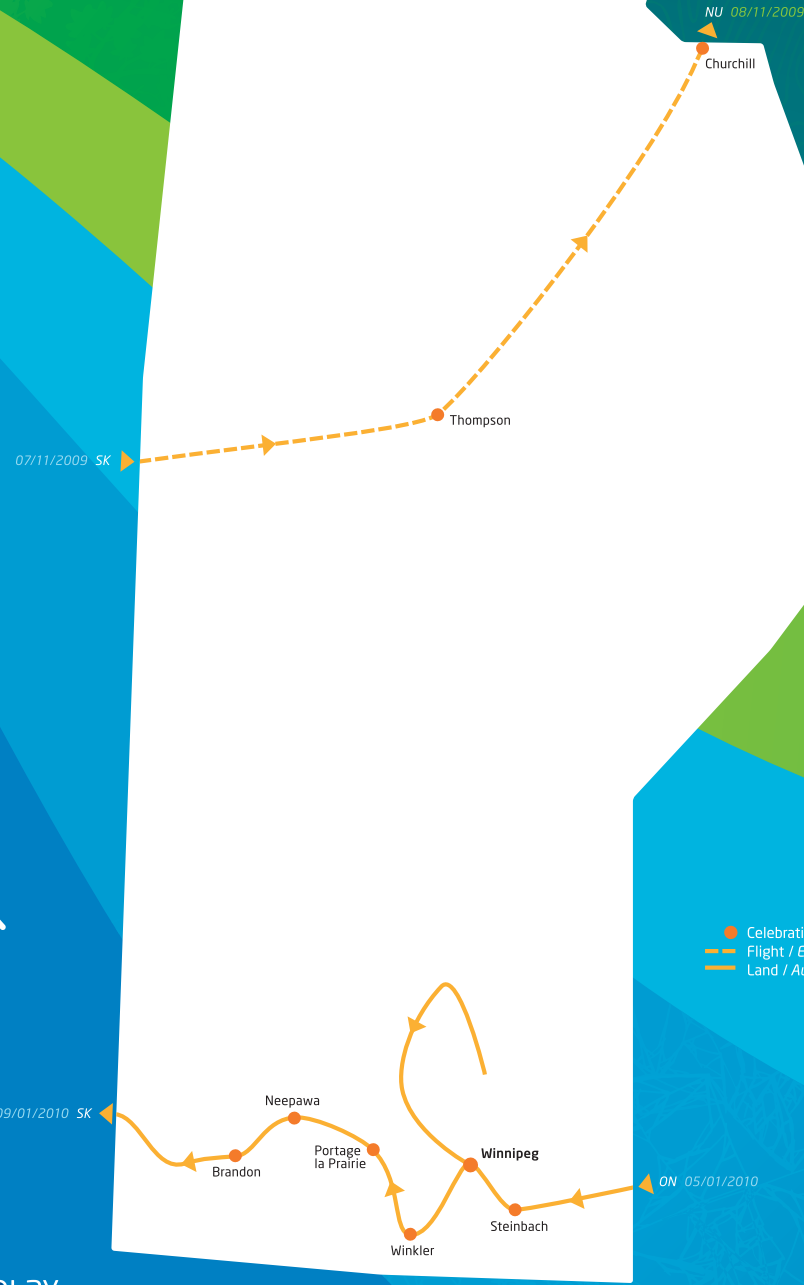

MANITOBA

THE VANCOUVER 2010 OLYMPIC TORCH RELAY ROUTE

MANITOBA

PARCOURS DU RELAIS DE LA FLAMME OLYMPIQUE DE VANCOUVER 2010

MANITOBA · THE VANCOUVER 2010 OLYMPIC TORCH RELAY ROUTE
 MANITOBA · PARCOURS DU RELAIS DE LA FLAMME OLYMPIQUE DE VANCOUVER 2010

DAY 9 / JOUR 9
 07/11/2009

Cold Lake, AB – Thompson, MB
 Lac La Ronge, SK
 ● La Ronge, SK
 ● Thompson, MB

DAY 10 / JOUR 10
 08/11/2009

Thompson, MB – Alert, NU
 ● Churchill, MB
 ● CFS/SFC Alert, NU

DAY 68 / JOUR 68
 05/01/2010

This map shows the general path of the Olympic Torch Relay Route and notes the communities and places of interest where torchbearers will carry the Olympic Flame. The flame will be transported by car, ferry or plane between the communities. The Olympic Torch Relay Route will be updated and further details including street level routes and timings will be added closer to the Olympic Flame's arrival in each community. La présente carte illustre le parcours général du relais de la flamme olympique et met en relief les communautés et les points d'intérêt où les porteurs de flambeau porteront la flamme olympique. La flamme sera transportée par voiture, par traversier ou par avion entre les communautés. Le parcours du relais de la flamme olympique pourrait être mis à jour et des détails supplémentaires, notamment le parcours rue par rue et les horaires, seront ajoutés à l'approche de la date d'arrivée de la flamme olympique dans chacune des communautés.

Canada