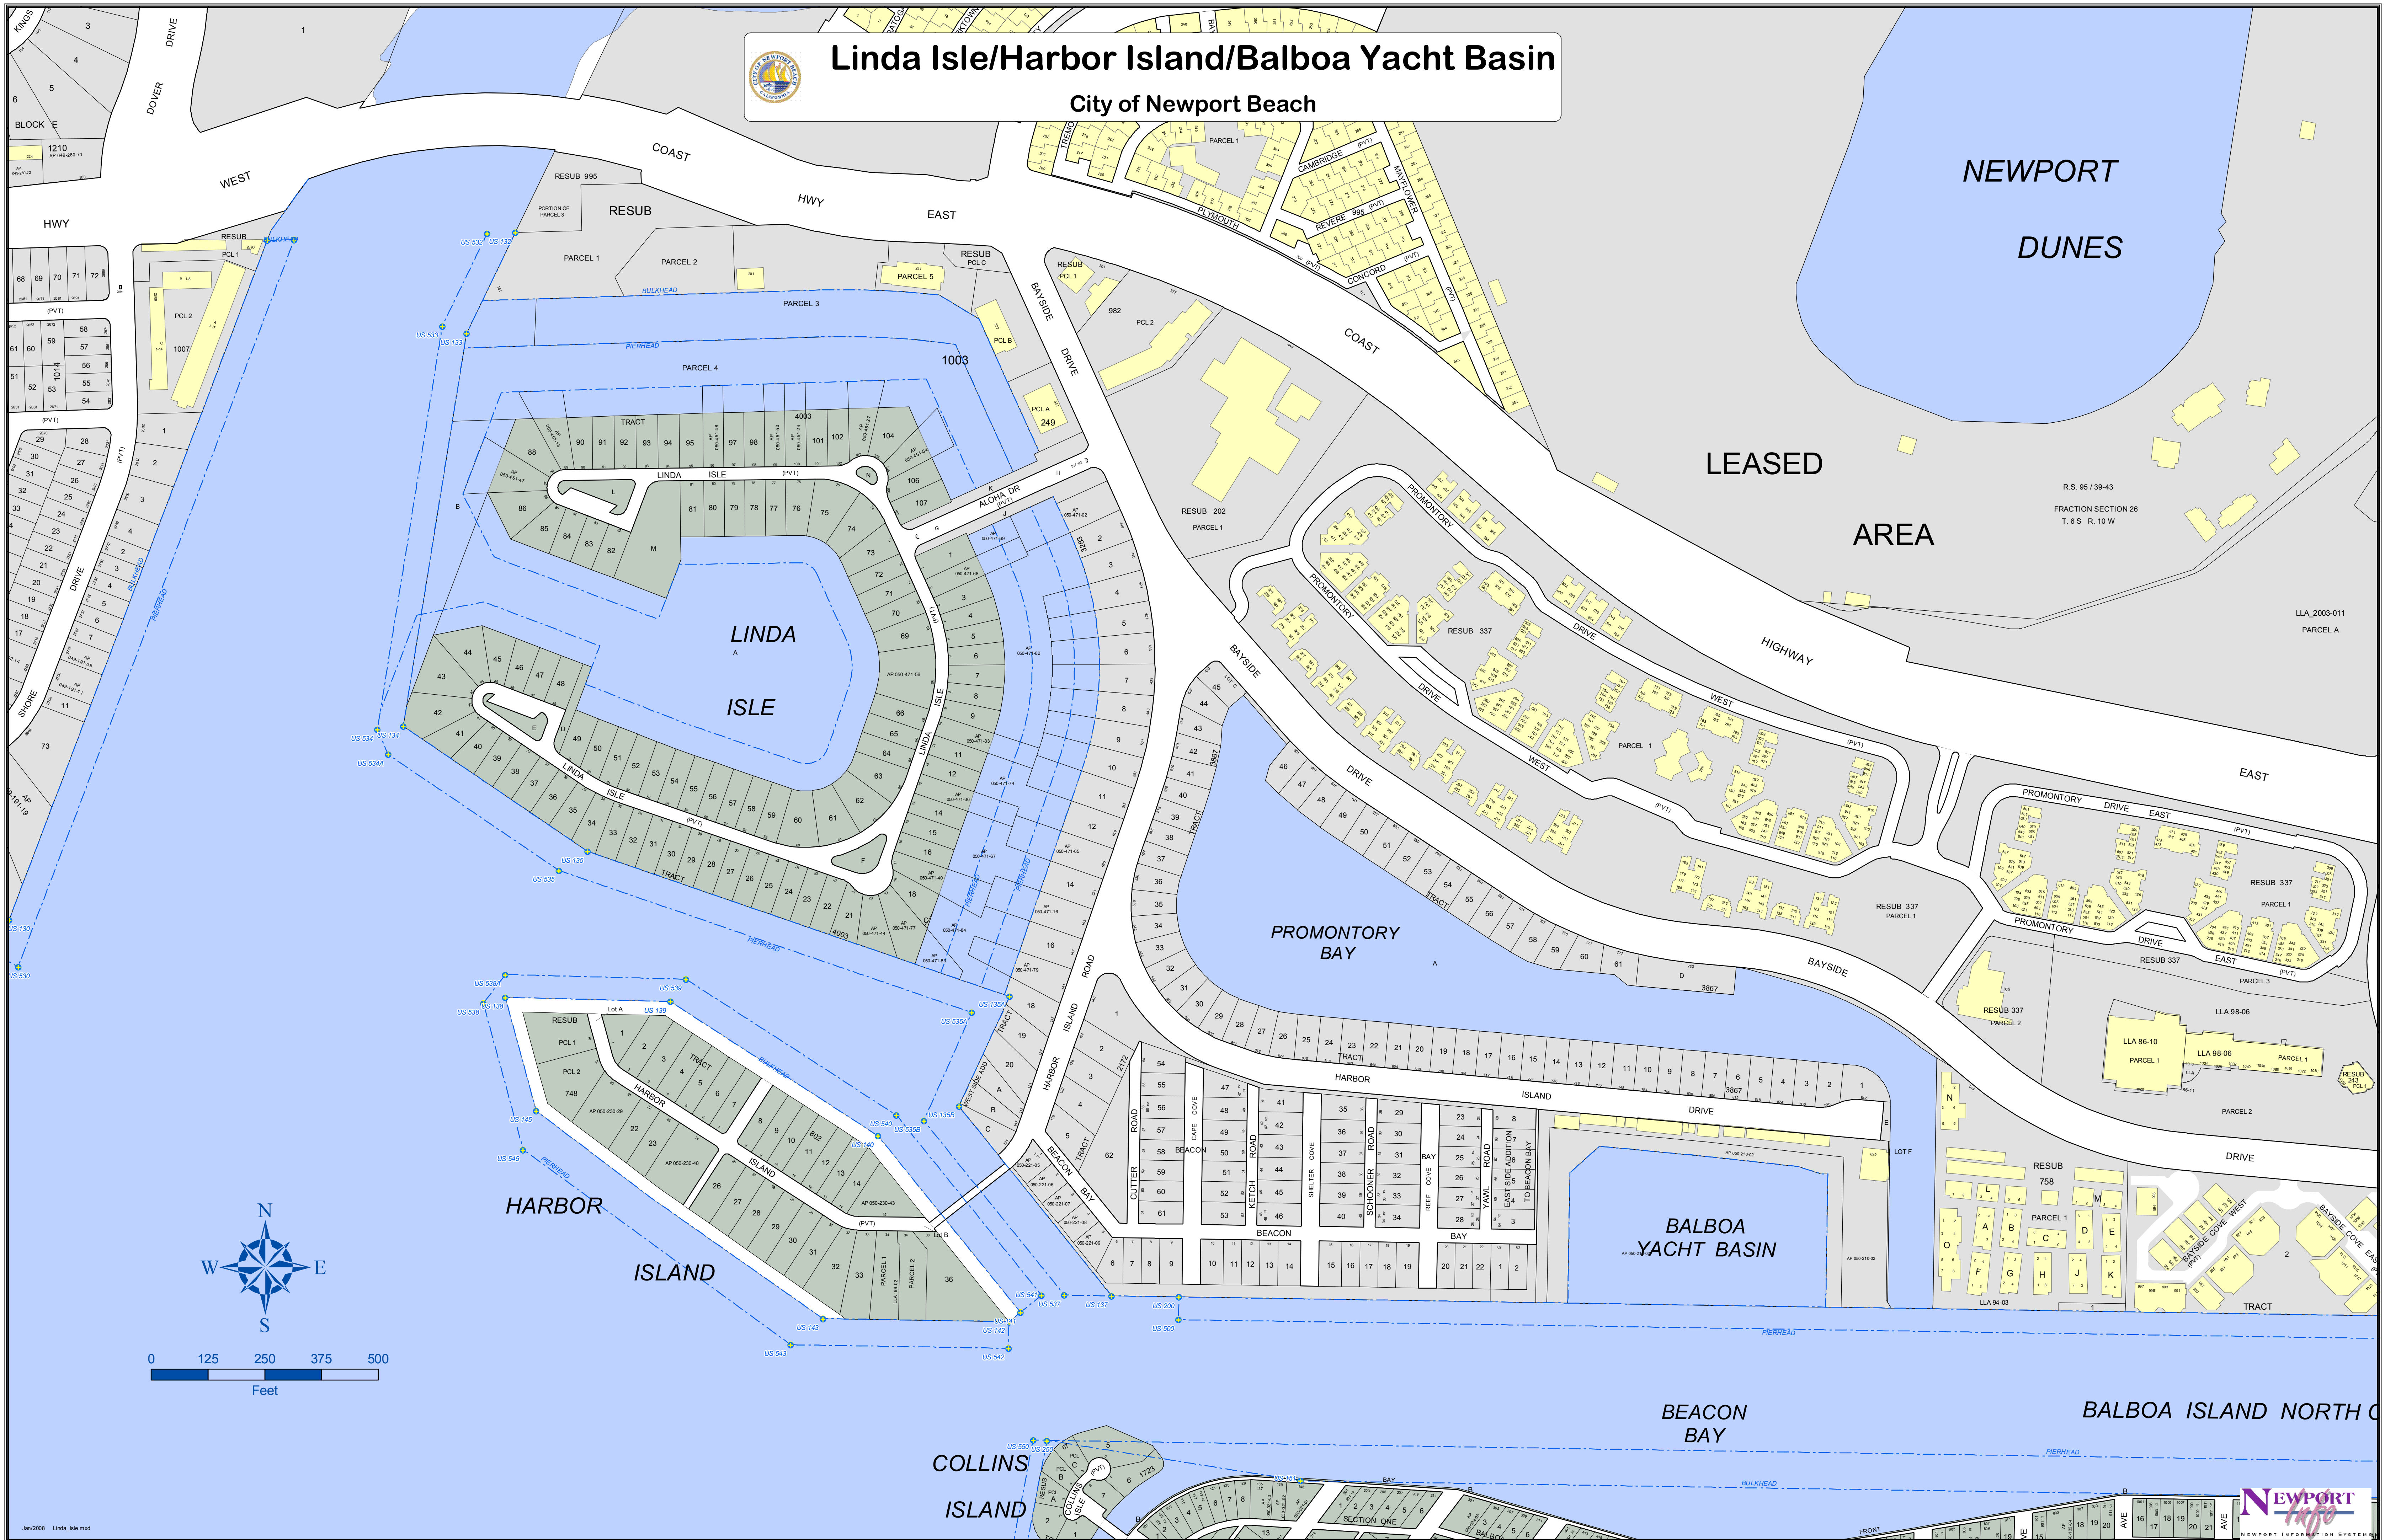

Linda Isle/Harbor Island/Balboa Yacht Basin

City of Newport Beach

NEWPORT
DUNES

LEASED
AREA

R.S. 95 / 39-43
FRACTION SECTION 28
T. 6 S. R. 10 W

LLA_2003-011
PARCEL A

LLA 86-10
PARCEL 1

LLA 98-06
PARCEL 1

LLA 98-06
PARCEL 1

LLA 94-03
PARCEL 1