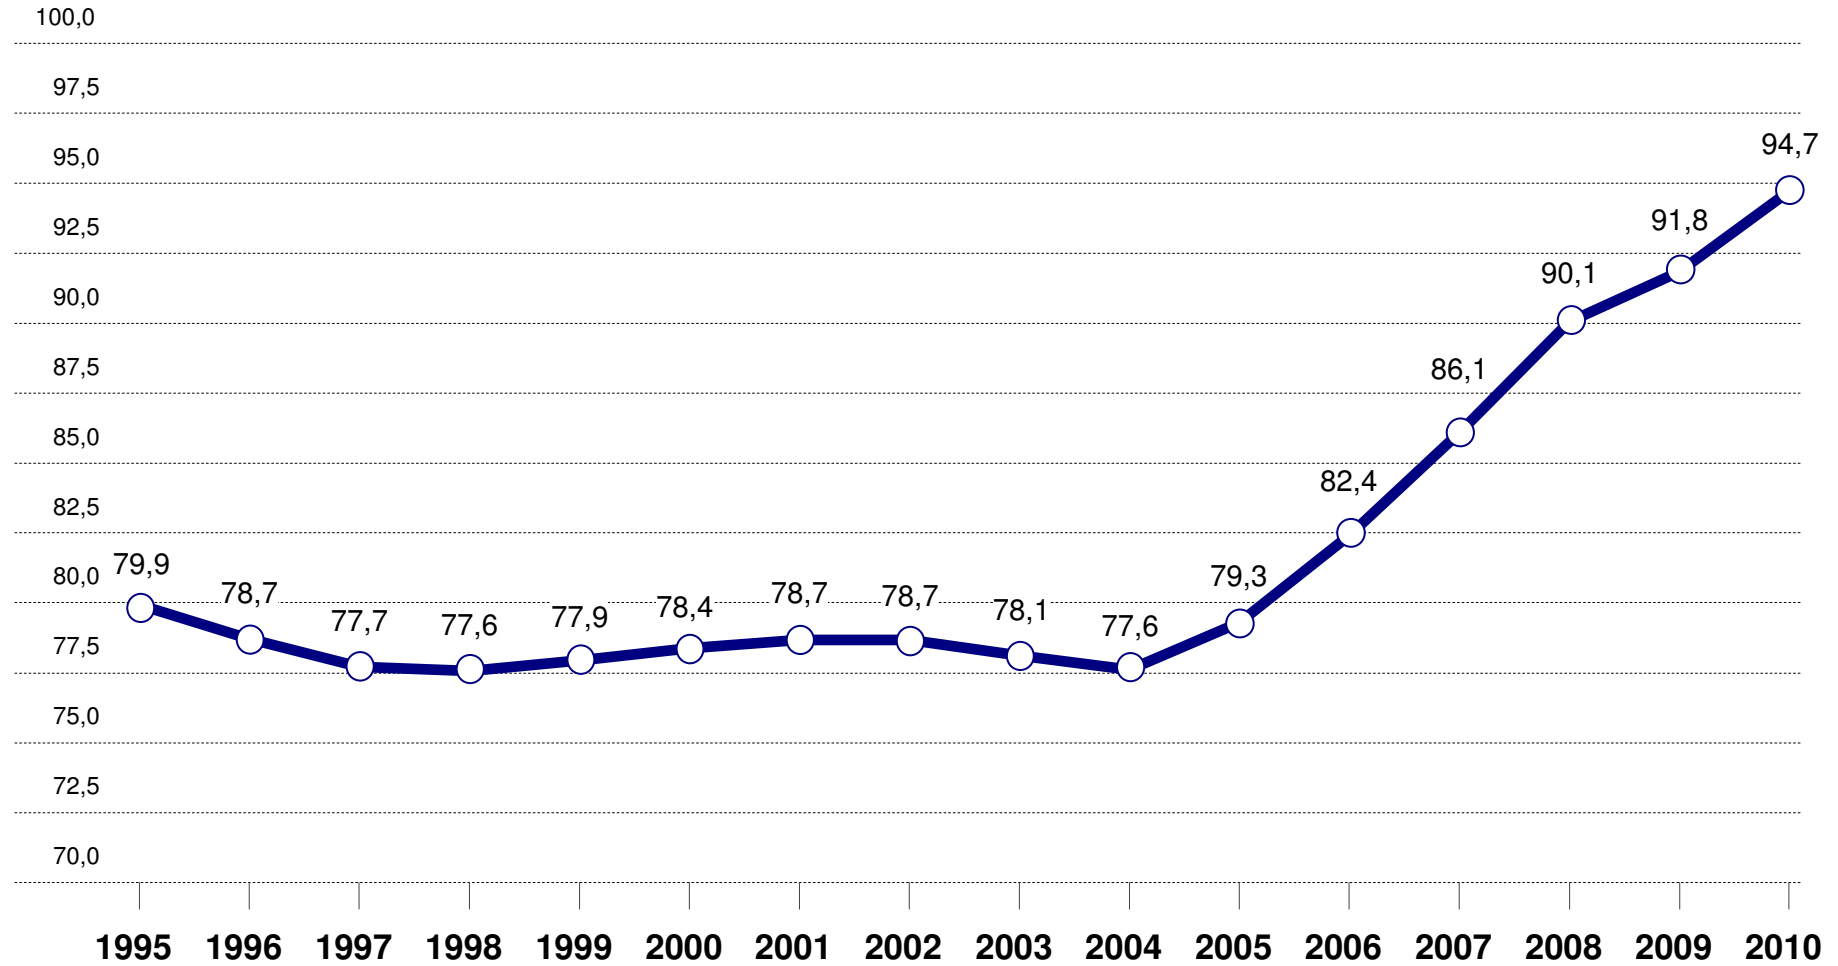

Bruttoinlandsprodukt (nominal)

Bruttoinlandsprodukt (nominal) in BERLIN seit 1995

Mrd. Euro

Quelle: Arbeitskreis „Volkswirtschaftliche Gesamtrechnungen der Länder“