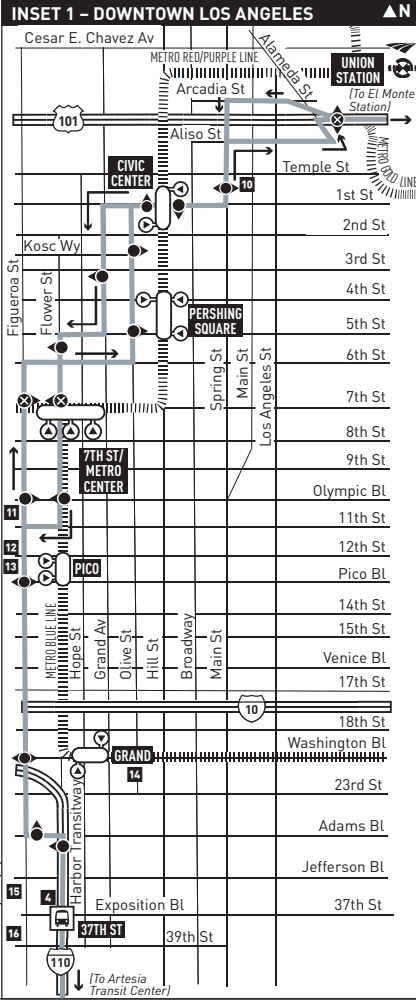

ROUTE MAP

MAP NOTES

1. **1 El Monte Station**
   Metro 70, 76, 176, 190, 194, 270, 487, 577X, 770, Metro Silver Line; F178, F269, F282, F481, F486, F488, F492, F494, Silver Streak, El Monte Shuttle
2. **2 Cal State LA Station**
   Freeway Level: Metro 485, 487, 489; F481, F493, F497, F498, F499, F699, Silver Streak; Metrolink San Bernardino Line
   Street Level: Metro 71, 256, 665; El Sol
3. **3 LA County + USC Med Center Station**
   Freeway Level: Metro 485, 487, 489; F481, F493, F497, F498, F499, F699, Silver Streak
   Street Level: Metro 70, 71, 251, 605, 620, 751; DASH Boyle Heights/East LA
4. **4 37th St Transitway Station Freeway Level:**
   Metro 445, 460; CE438, CE448; OCTA 701, 721
   Figueroa/Exposition:
   Metro 81, 102, 200, 442, 550; DASH F, Southeast, King-East
5. **5 Slauson Transitway Station**
   Freeway Level: Metro 442, 445, 460, 550; OCTA 701, 721
   Street Level: Metro 45, 81, 108, 358, 745; DASH Southeast
6. **6 Manchester Transitway Station**
   Freeway Level: Metro 445, 460, 550, OCTA 701, 721
   Street Level: Metro 45, 81, 115, 305, 745
7. **7 Harbor Freeway Green Line Station**
   Freeway Level: Metro 445, 450X, 550, CE448, G1n/b
   Street Level: Metro 45, 81, 120, 745, T1, T2, G1s/b
   Upper Level: Metro Green Line
8. **8 Rosecrans Transitway Station**
   Freeway Level: Metro 445, 550,
   Street Level: Metro 125
9. **9 Artesia Transit Center**
   Metro 51, 130, 205, 246, 247, 344, 352, 445, 450X, 550, T1, T6, CS
10. **10 City Hall**
11. **11 LA LIVE**
12. **12 STAPLES Center**
13. **13 LA Convention Center**
14. **14 LA Trade Tech College**
15. **15 USC**
16. **16 Exposition Park, Coliseum, LA Sports Arena**