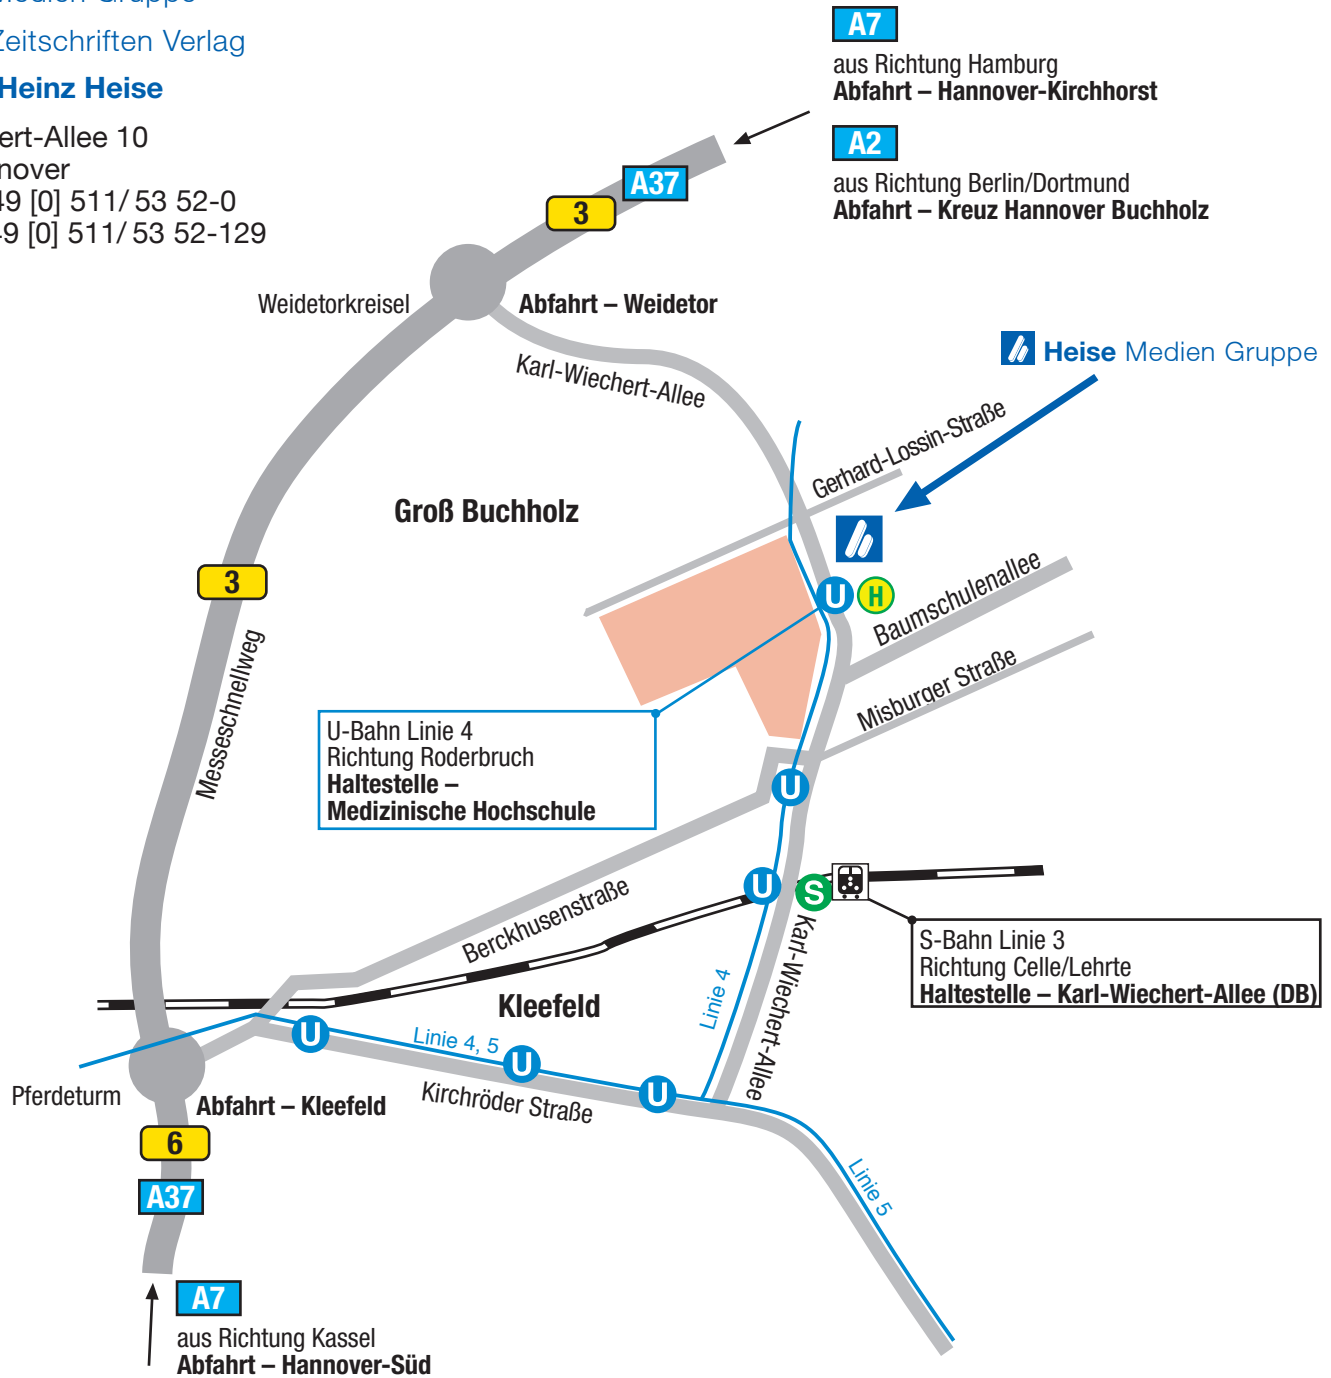

Anfahrt

Heise Medien Gruppe

Heise Zeitschriften Verlag

Verlag Heinz Heise

Karl-Wiechert-Allee 10
30625 Hannover

Telefon: +49 [0] 511/53 52-0

Telefax: +49 [0] 511/53 52-129

Anfahrtsbeschreibung

Mit öffentlichen Verkehrsmitteln

Fahren Sie mit der Deutschen Bahn (DB) bis **Hannover Hbf.** Von der Stadtbahn-Haltestelle Kröpcke mit der **U 4 Richtung Roderbruch bis zur Haltestelle Medizinische Hochschule.**

Vom Hauptbahnhof (Ausgang Richtung Ernst-August-Platz) erreichen Sie die Haltestelle Kröpcke über die Bahnhofstraße oder unterirdisch über die Passerelle in etwa 5 Gehminuten.

Des Weiteren halten die Buslinien 123 und 137 an der Medizinischen Hochschule.

Oder fahren Sie vom Hannover Hbf mit der **Linie S3 Richtung Celle/Lehrte bis zur Haltestelle Karl-Wiechert-Allee.** Steigen Sie hier in die **Stadtbahn U4 Richtung Roderbruch** um und fahren Sie bis zur **Haltestelle Medizinische Hochschule.**

Mit dem Auto

(Besucherparkplätze hinter dem Gebäude)

Aus Richtung Kassel auf der A7 bis zum Autobahn-Dreieck Hannover-Süd fahren, weiter auf der A37 in Richtung Hannover. Die A37 geht in den Messeschnellweg über.

Aus Richtung Hamburg auf der A7 bis zum Autobahn-Kreuz Hannover-Kirchhorst fahren, weiter auf der A37 in Richtung Hannover.

Aus Richtung Dortmund oder Berlin auf der A2 bis zum Autobahn-Kreuz Hannover-Buchholz fahren, weiter auf der A37 in Richtung Hannover.

Auf der A37 bzw. dem Messeschnellweg fahren Sie bis zum Weidetorkreisel und biegen dort in die Karl-Wiechert-Allee ein (vgl. Skizze).

Für Navigationsgeräte: Gerhard-Lossin-Straße