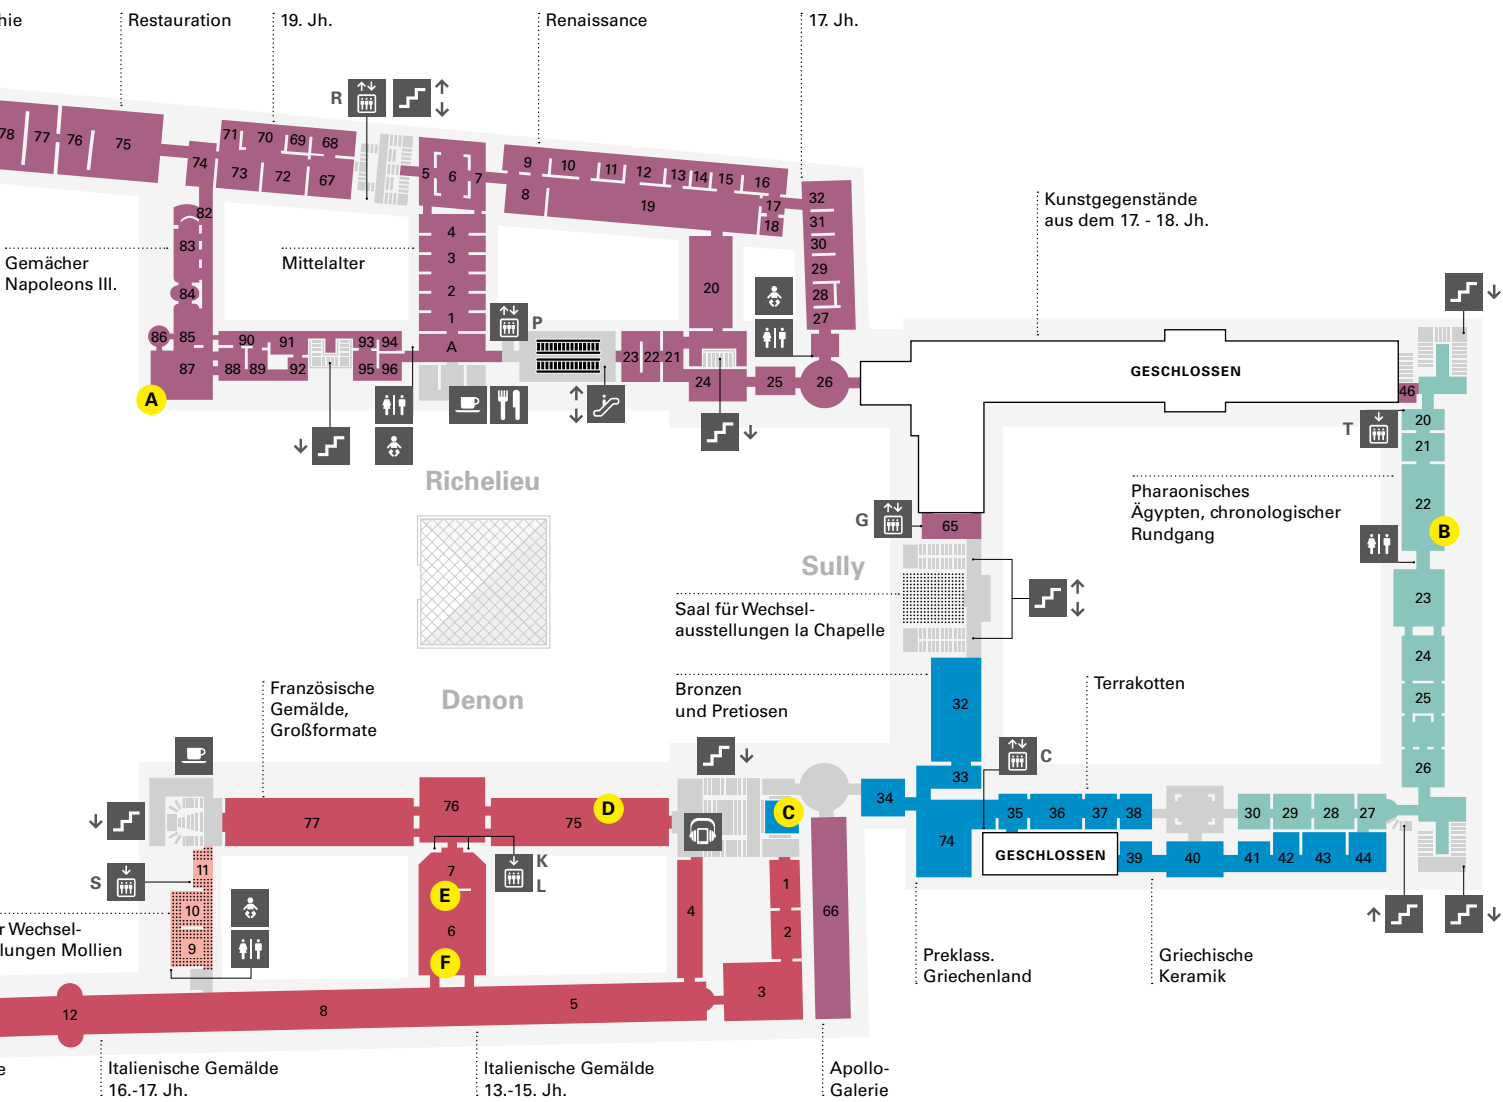

2

2. Stock 2^e étage

- Französische Gemälde
- Französische Zeichnungen Graphik
- Germanische, flämische, holländische, belgische, russische, schweizerische und skandinavische Gemälde
- Saal für Wechselausstellungen

1

1. Stock 1^{er} étage

- Kunsthandwerk
- Ägyptische Sammlung
- Griechische, etruskische und römische Sammlung
- Gemäldesammlung
- Graphik
- Saal für Wechselausstellungen

0

Erdgeschoss Rez-de-Chaussée

- Skulpturen
- Orientalische Sammlung
- Ägyptische Sammlung
- Griechische, etruskische und römische Sammlung
- Afrikanische, asiatische, ozeanische und altamerikanische Kunst

-1

Zwischengeschoss Entresol

- Skulpturen
- Ägyptische Sammlung
- Die Geschichte des Louvre
- Der mittelalterliche Louvre
- Saal für Wechselausstellungen