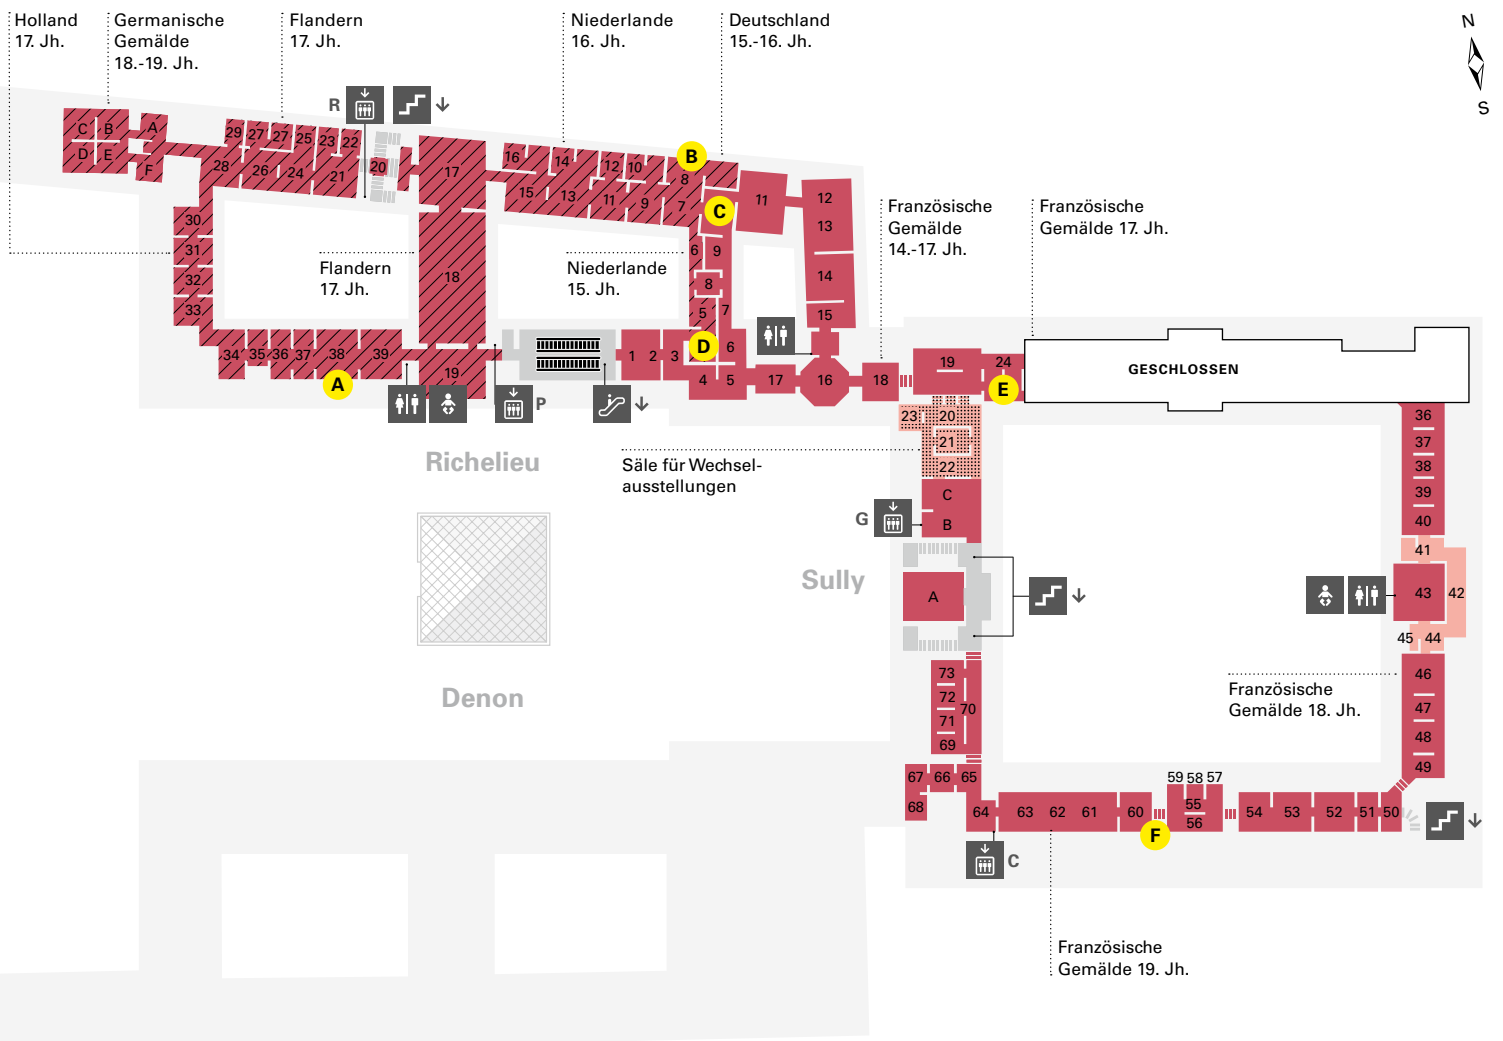

2

2. Stock 2^e étage

- Französische Gemälde
- Französische Zeichnungen Graphik
- Germanische, flämische, holländische, belgische, russische, schweizerische und skandinavische Gemälde
- Saal für Wechselausstellungen

1

1. Stock 1^{er} étage

- Kunsthandwerk
- Ägyptische Sammlung
- Griechische, etruskische und römische Sammlung
- Gemäldesammlung
- Graphik
- Saal für Wechselausstellungen

0

Erdgeschoss Rez-de-Chaussée

- Skulpturen
- Orientalische Sammlung
- Ägyptische Sammlung
- Griechische, etruskische und römische Sammlung
- Afrikanische, asiatische, ozeanische und altamerikanische Kunst

-1

Zwischengeschoss Entresol

- Skulpturen
- Ägyptische Sammlung
- Die Geschichte des Louvre
- Der mittelalterliche Louvre
- Saal für Wechselausstellungen