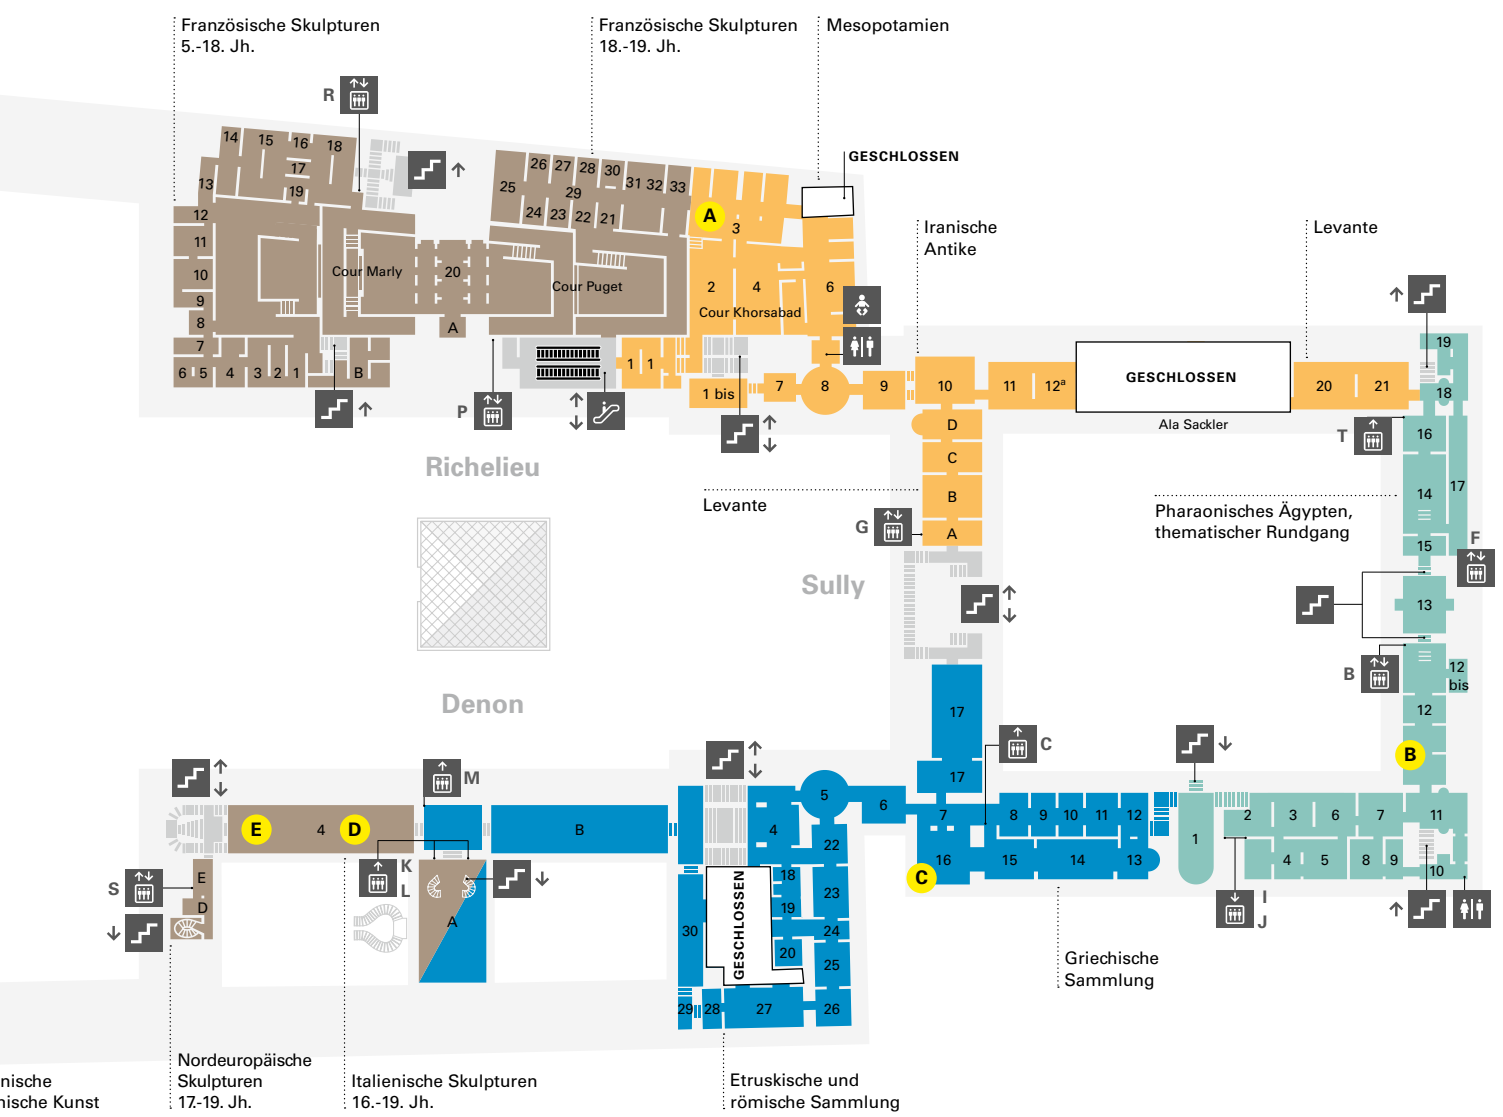

2

2. Stock 2^e étage

- Französische Gemälde
- Französische Zeichnungen Graphik
- Germanische, flämische, holländische, belgische, russische, schweizerische und skandinavische Gemälde
- Saal für Wechselausstellungen

1

1. Stock 1^{er} étage

- Kunsthandwerk
- Ägyptische Sammlung
- Griechische, etruskische und römische Sammlung
- Gemäldesammlung
- Graphik
- Saal für Wechselausstellungen

0

Erdgeschoss Rez-de-Chaussée

- Skulpturen
- Orientalische Sammlung
- Ägyptische Sammlung
- Griechische, etruskische und römische Sammlung
- Afrikanische, asiatische, ozeanische und altamerikanische Kunst

-1

Zwischengeschoss Entresol

- Skulpturen
- Ägyptische Sammlung
- Die Geschichte des Louvre
- Der mittelalterliche Louvre
- Saal für Wechselausstellungen