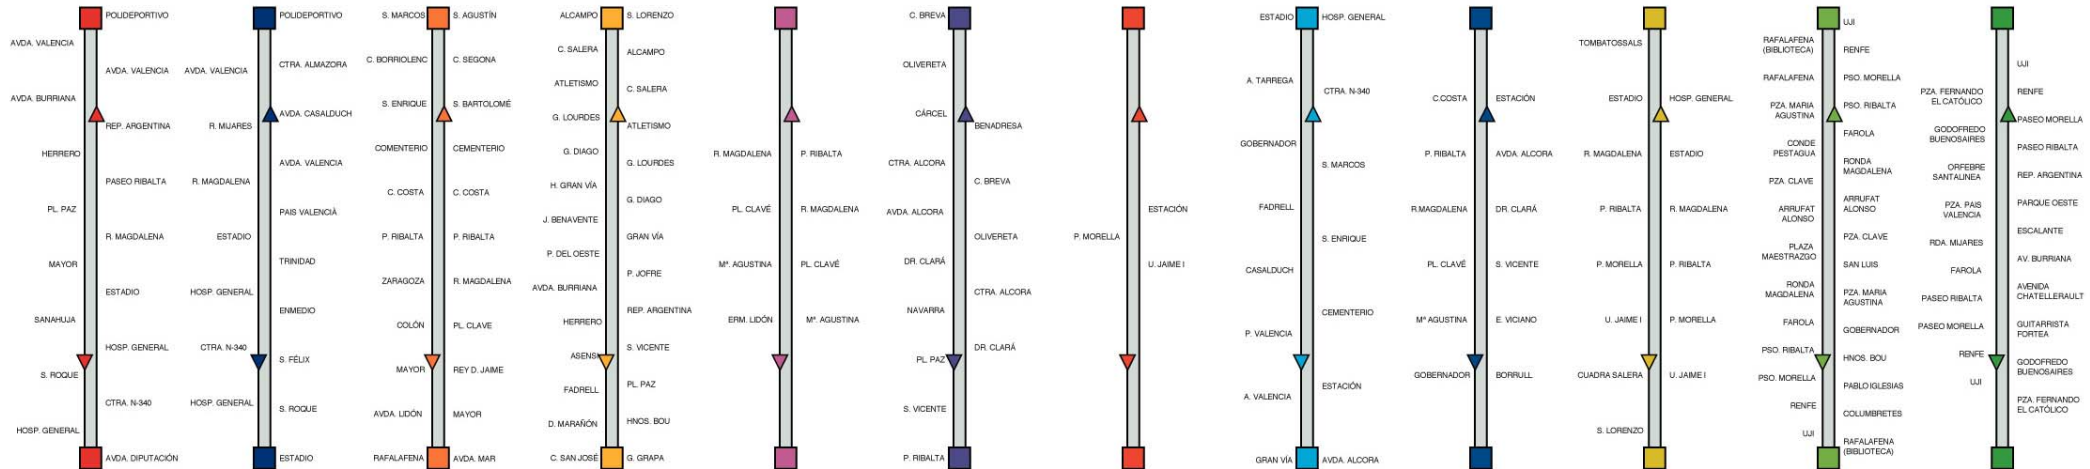

L1   **L2**   **L3**   **L4**   **L5**   **L6**   **L7**   **L8**   **L9**   **L10**   **L11**   **L12**