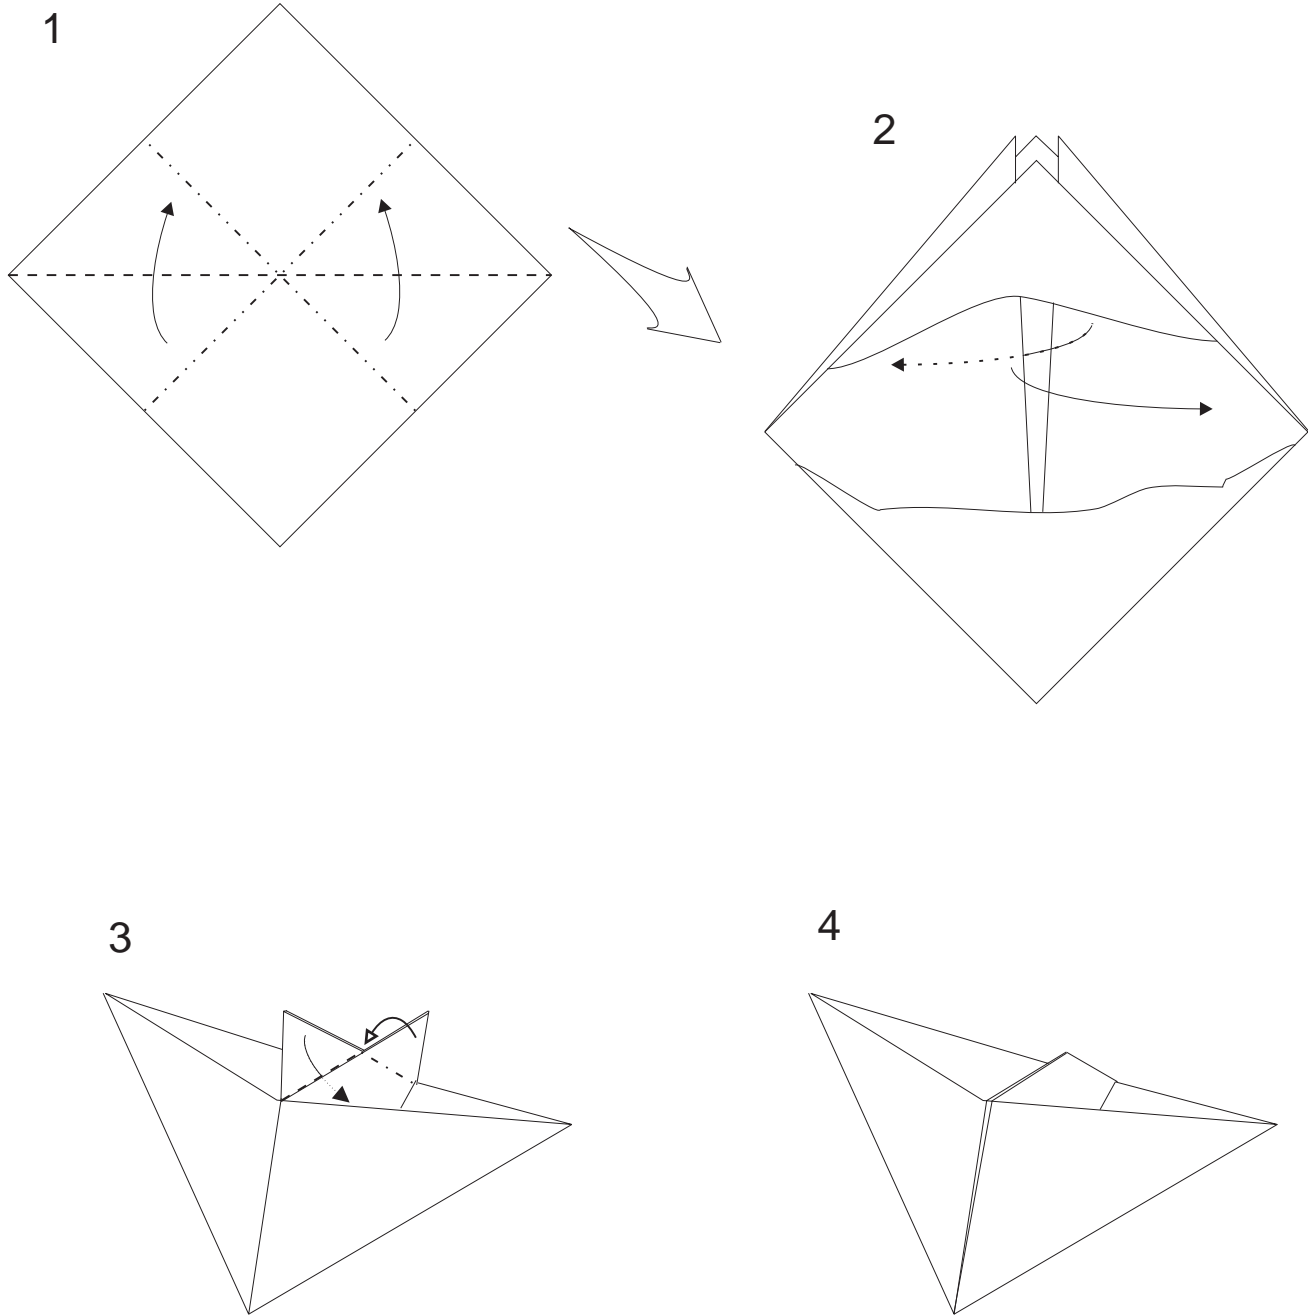

CRISPETERO DOBLE

José Tomas Buitrago Molina
Colombia (c) 1997

Color arriba

Cuadrado de 8 cm
Tamaño final 4 cm.

Diagramas: José Tomas Buitrago