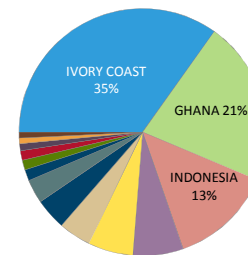

(updated weekly)

WORLD COCOA PRODUCTION ESTIMATES

May 03, 2011

	AREA (t ha)		YIELD (kg/ha)		PRODUCTION (tmt)		Production % Change
	2010-2011	2011-2012	2010-2011	2011-2012	2010-2011	2011-2012	
IVORY COAST	2,210	2,210	543	520	1,300	1,150	-12
GHANA	1,225	1,225	592	694	800	850	+6
INDONESIA	510	510	980	1,176	500	600	+20
NIGERIA	610	610	402	426	245	260	+6
CAMEROON	400	400	550	600	220	240	+9
OTHERS	210	210	752	752	158	158	0
BRAZIL	660	660	232	232	153	153	0
ECUADOR	290	290	400	400	116	116	0
TOGA	36	36	1,528	1,667	55	60	+9
PAPUA NG	118	118	407	407	48	48	0
DOMINICAN REPUB.	95	95	484	484	46	46	0
MEXICO	88	88	386	386	34	34	0
MALAYSIA	68	68	412	412	28	28	0
COLOMBIA	98	98	286	286	28	28	0
WORLD COCOA	6,618	6,618	537	570	3,731	3,771	+1

source: MDA EarthSat, WorldCrops.com

Cocoa Production 2010-2011