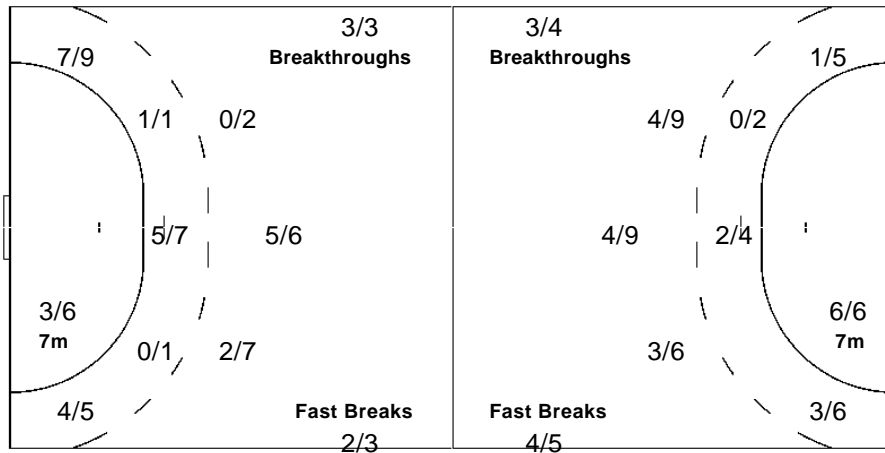

2/3	0/1	1/5
4/4		3/3
1/16		0/9

1 BANDALO M

12 GRUBISIC J

1/2	0/1	1/4
4/4		3/3
1/10		0/8

16 MAJER M

1/1		0/1
0/6		0/1

Match Team Statistics

Match No: 52