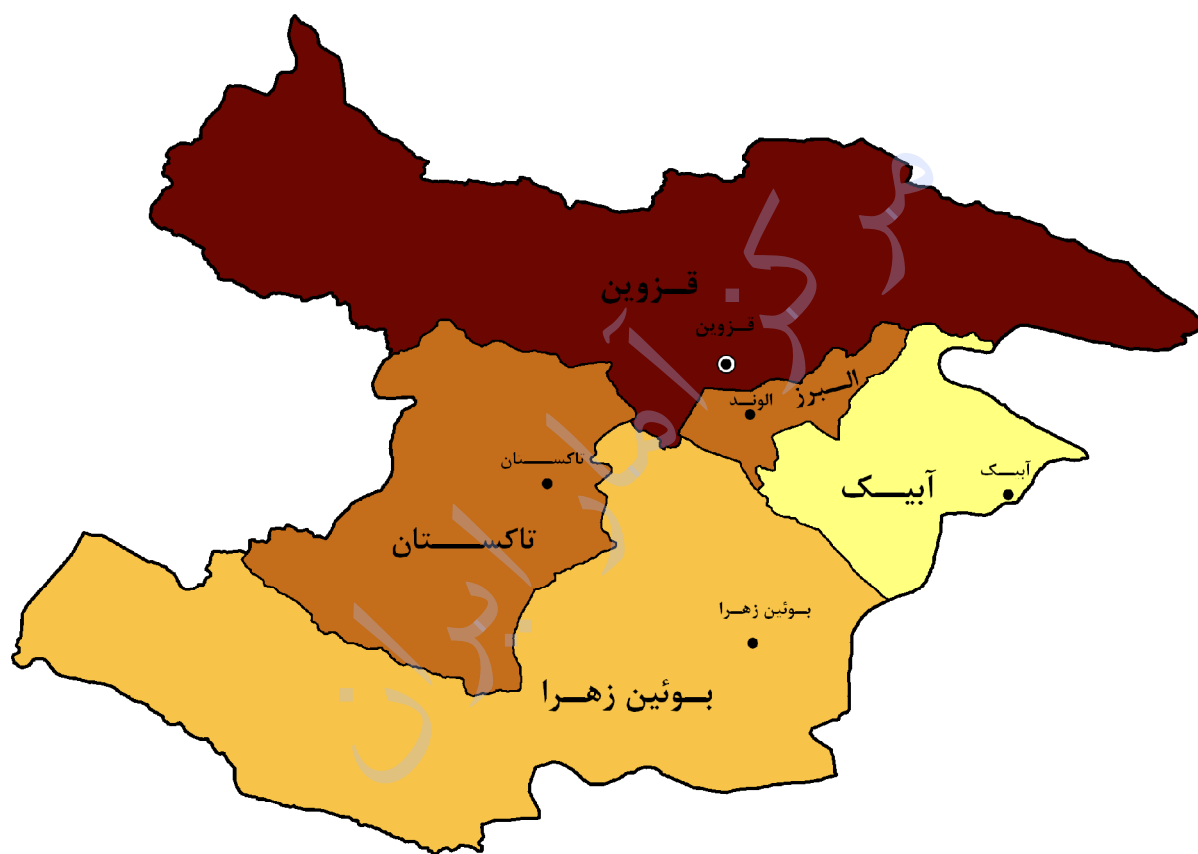

محدوده استان قزوین در سال ۱۳۷۵

یادآوری :
استان قزوین از جدا شدن شهرستان
ناکسنان از استان زنجان و شهرستان
قزوین از استان تهران تشکیل شده است.

علائم	
	مرز استان
	مرز شهرستان
	مرکز استان
	مرکز شهرستان

نقشه جمعیت و تقسیمات استان قزوین به تفکیک شهرستان سال ۱۳۸۵

نفر	
۹۰۰۰۰ - ۱۰۰۰۰۰	
۱۰۰۰۰۱ - ۱۶۰۰۰۰	
۱۶۰۰۰۱ - ۲۰۰۰۰۰	
۲۰۰۰۰۱ - ۵۵۰۰۰۰	

علائم	
	مرز استان
	مرز شهرستان
●	مرکز استان
	مرکز شهرستان