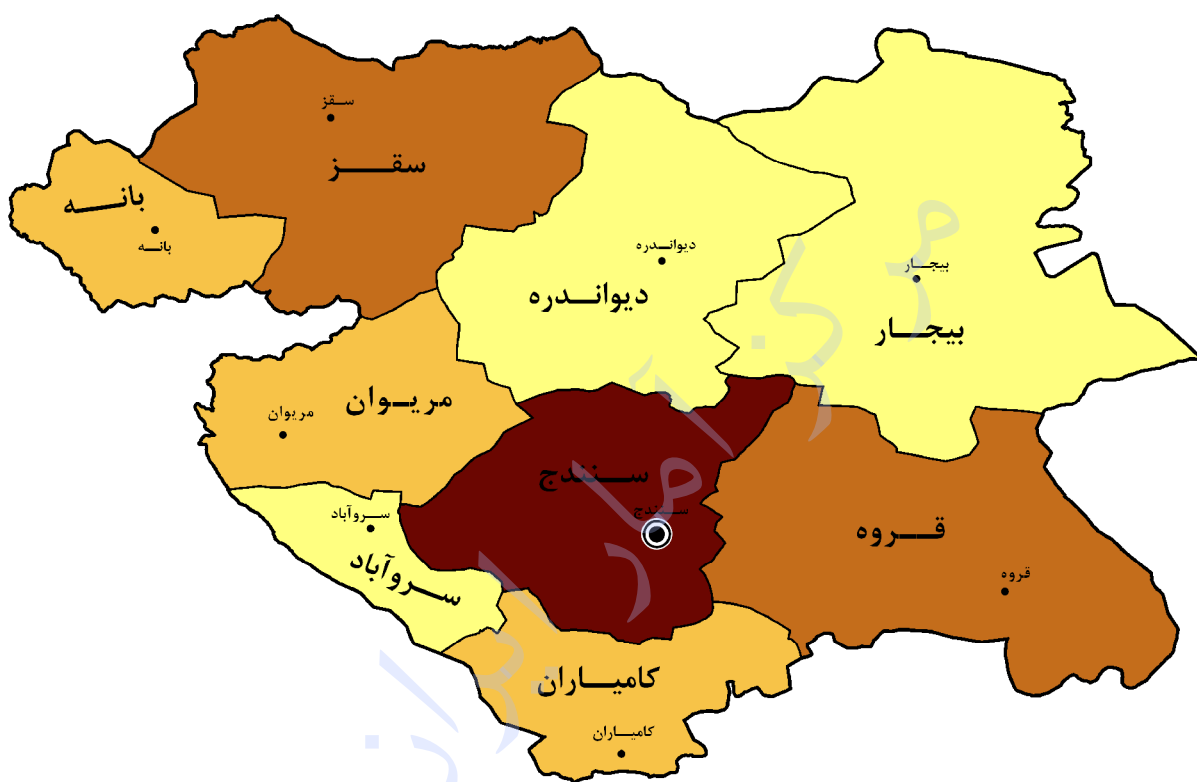

نقشه تقسیمات استان کردستان به تفکیک شهرستان سال ۱۳۷۵

علائم	
—	مرز استان
—	مرز شهرستان
◎	مرکز استان
•	مرکز شهرستان

نقشه جمعیت و تقسیمات استان کردستان به تفکیک شهرستان سال ۱۳۸۵

نفر	
۵۰۰۰۰ - ۱۰۰۰۰۰	
۱۰۰۰۰۱ - ۱۶۰۰۰۰	
۱۶۰۰۰۱ - ۲۱۰۰۰۰	
۲۱۰۰۰۱ - ۴۲۰۰۰۰	

علائم	
	مرز استان
	مرز شهرستان
	مرکز استان
	مرکز شهرستان