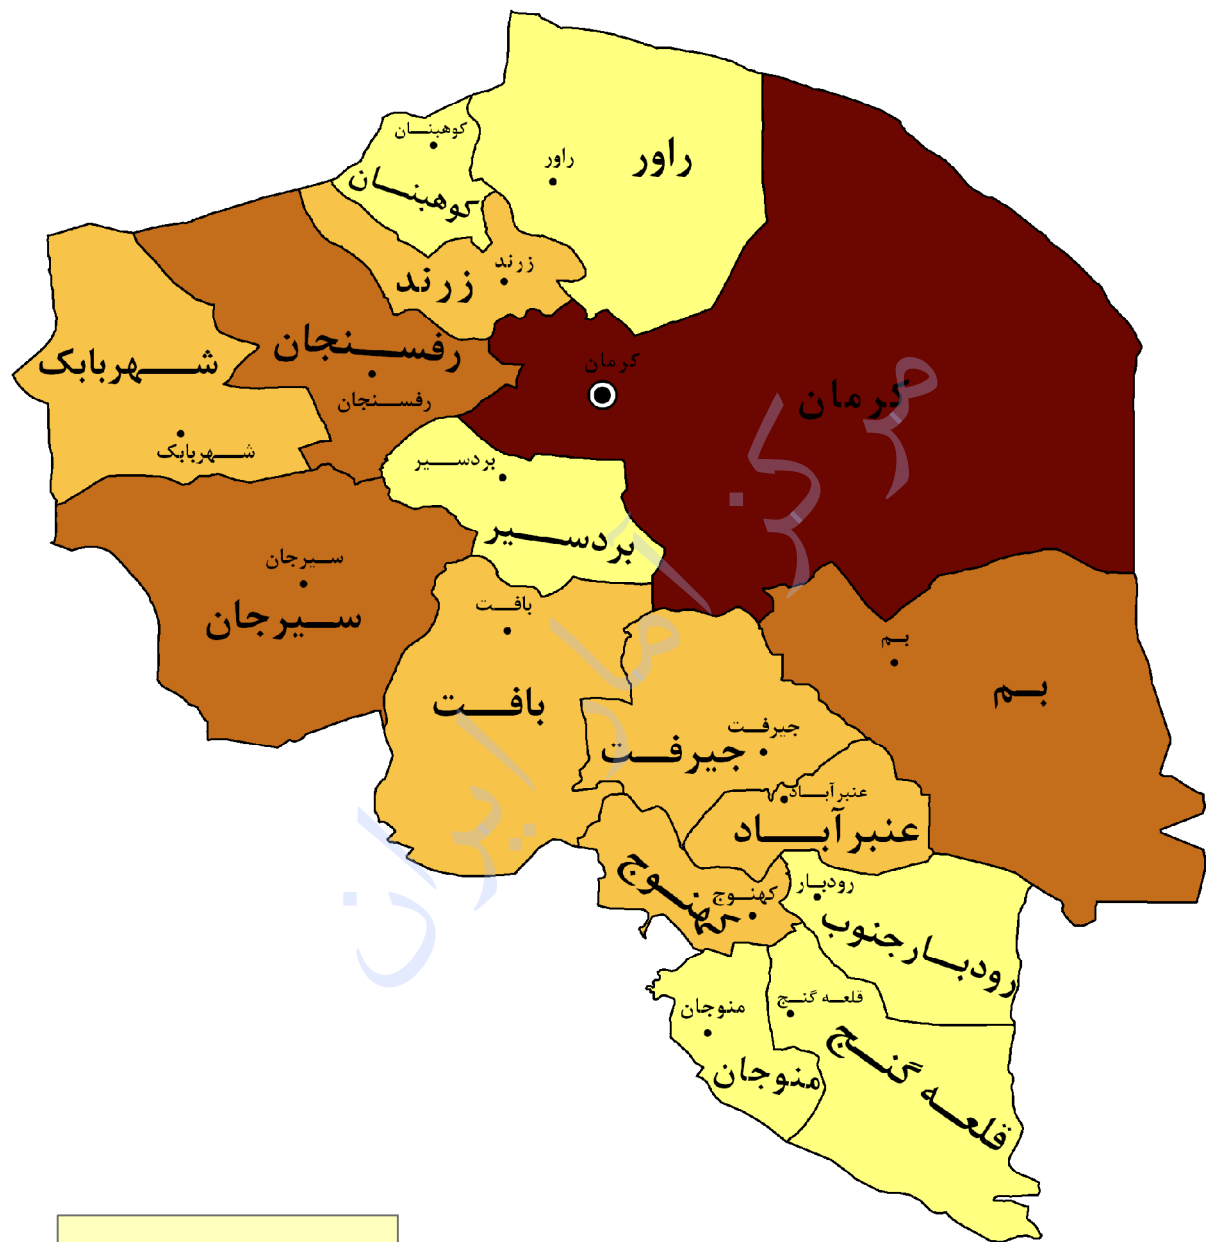

نقشه تقسیمات استان کرمان به تفکیک شهرستان سال ۱۳۷۵

علائم	
—	مرز استان
—	مرز شهرستان
●	مرکز استان
•	مرکز شهرستان

نقشه جمعیت و تقسیمات استان کرمان به تفکیک شهرستان سال ۱۳۸۵

نقشه	
۲۰۰۰۰ - ۱۰۰۰۰۰	Light Yellow
۱۰۰۰۰۱ - ۲۰۰۰۰۱	Light Orange
۲۰۰۰۰۱ - ۳۰۰۰۰۱	Orange
۳۰۰۰۰۱ - ۷۰۰۰۰۰	Dark Red

علائم	
—	مرز استان
—	مرز شهرستان
⊙	مرکز استان
•	مرکز شهرستان