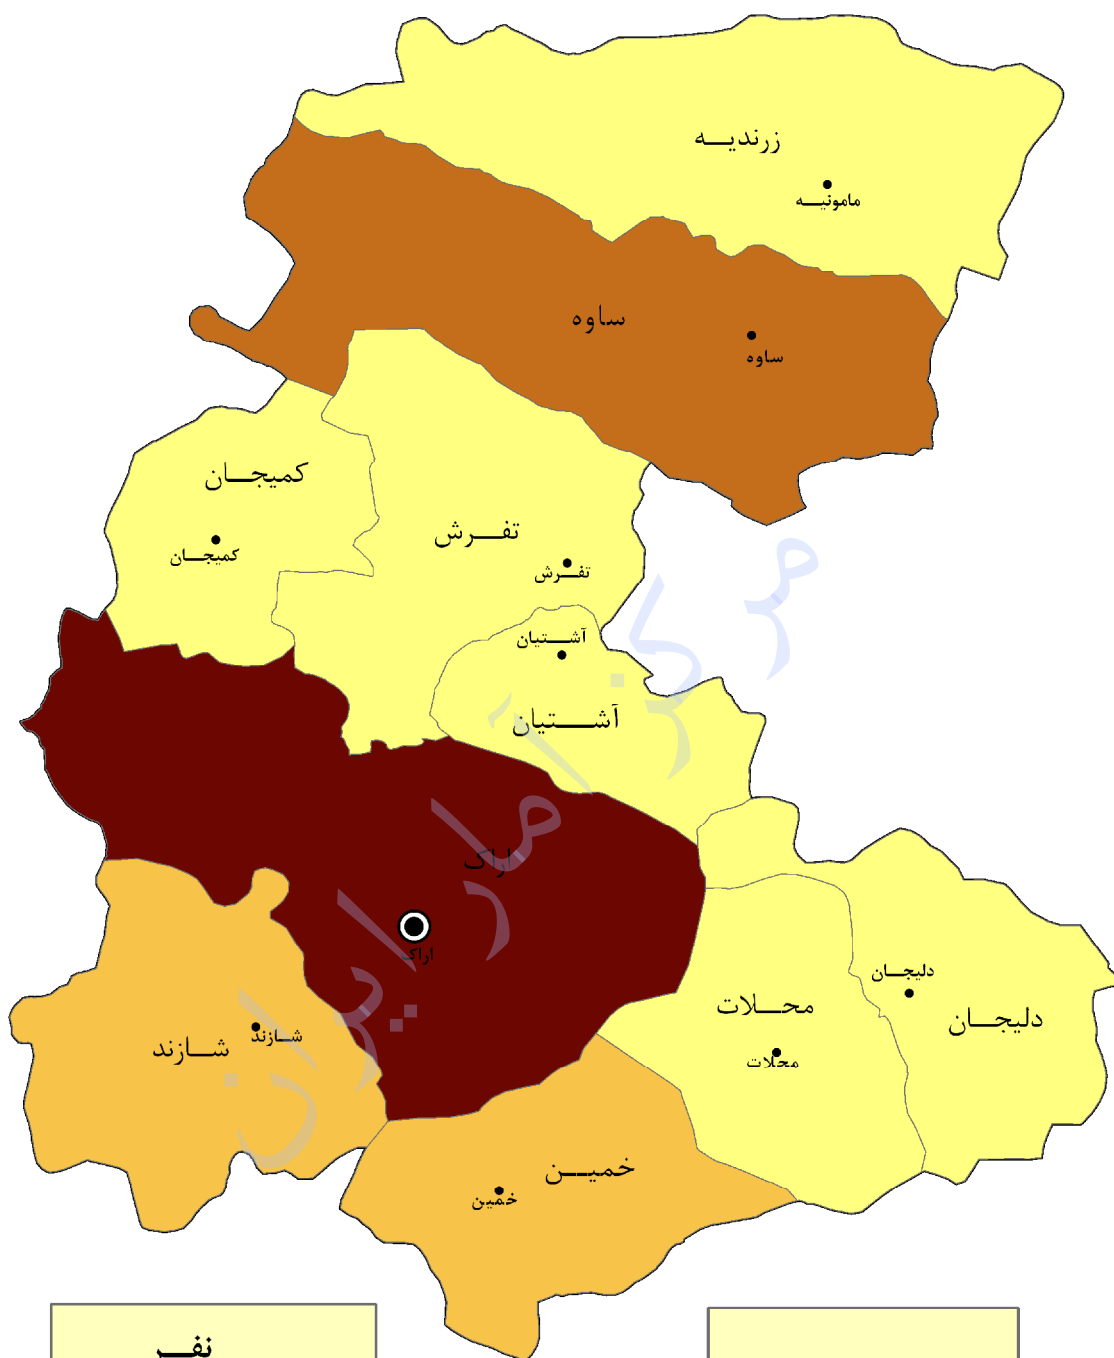

نقشه تقسیمات استان مرکزی به تفکیک شهرستان سال ۱۳۷۵

نقشه جمعیت و تقسیمات استان مرکزی به تفکیک شهرستان سال ۱۳۸۵

نفر	
۲۱۰۰۰ - ۵۹۰۰۰	
۵۹۰۰۱ - ۱۲۱۰۰۰	
۱۲۱۰۰۱ - ۲۳۸۰۰۰	
۲۳۸۰۰۱ - ۶۱۶۰۰۰	

علائم	
	مرز استان
	مرز شهرستان
	مرکز استان
	مرکز شهرستان