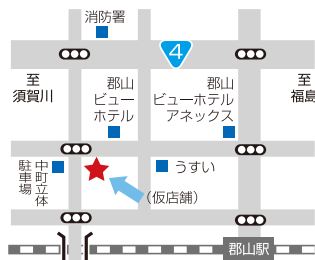

郡山眼鏡院

郡山市中町14番26号
TEL 024-932-1773
営業時間/9:00~18:30
定休日/毎週火曜日
指定駐車場/中町立体駐車場

レディースクラブ
会員特典

会員証ご持参の方メガネ20%割引