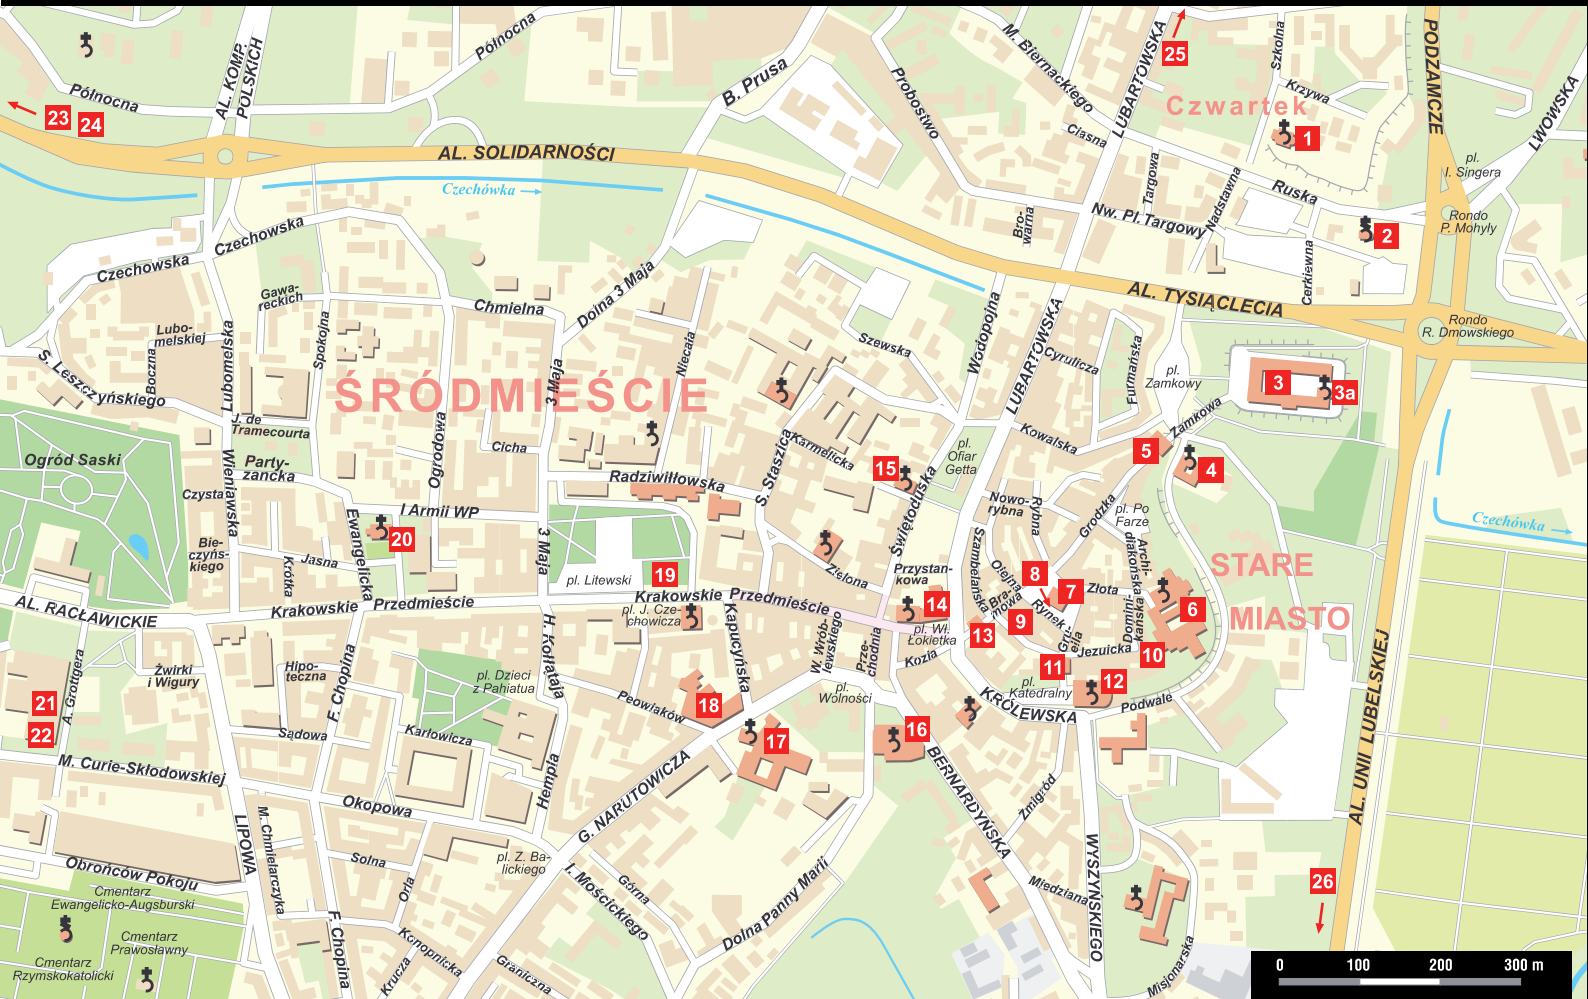

Mapa centrum Lublina

The map of Lublin's city centre

www.lublin.eu

- | | | |
|--|---|---|
| <ol style="list-style-type: none"> 1. Kościół pw. św. Mikołaja 2. Katedralna Cerkiew Prawosławna pw. Przemienienia Pańskiego 3. Zamek Lubelski (Muzeum Lubelskie) 3a. Kaplica Trójcy Świętej 4. Kościół pw. św. Wojciecha 5. Brama Grodzka, Ośrodek „Brama Grodzka Teatr NN” 6. Bazylika Drzewa Krzyża Świętego oo. Dominikanów 7. Trybunał Koronny 8. Wejście do trasy podziemnej pod Starym Miastem 9. Lubelski Ośrodek Informacji Turystycznej | <ol style="list-style-type: none"> 10. Teatr im. H. Ch. Andersena 11. Wieża Trynitariska 12. Archikatedra Lubelska (zakryta akustyczna, krypta) 13. Brama Krakowska 14. Nowy Ratusz 15. Kościół pw. św. Józefa i klasztor oo. karmelitów 16. Kościół pobożny pw. Nawrócenia św. Pawła 17. Kościół pw. Wniebowzięcia NMP Zwycięskiej 18. Teatr im. Juliusza Osterwy | <ol style="list-style-type: none"> 19. Pomnik Unii Lubelskiej 20. Kościół ewangelicko-anglikański pw. Świętej Trójcy 21. Filharmonia im. H. Wieniawskiego 22. Teatr Muzyczny 23. Muzeum Wsi Lubelskiej 24. Ogród Botaniczny 25. Jeszivas Chachmej Lublin 26. Państwowe Muzeum na Majdanku |
|--|---|---|