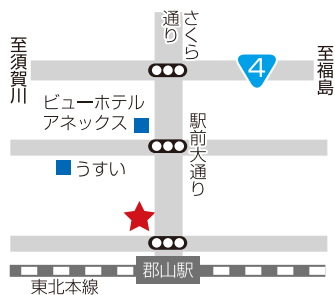

海外94都市
119拠点が
安心サポート

海外旅行のことならH.I.S. 郡山営業所へ!

もっと世界を楽しもう!海外旅行はH.I.S.へ。
JR 郡山駅西口徒歩1分。立地抜群の郡山
営業所は福島県の旅好きな皆様の要望に応
えてまいります。

海外パッケージツアー・海外航空券・海
外ウェディング・法人営業をはじめホテル・
鉄道・海外旅行傷害保険など旅のことなら

何でもお任せください。

手配りに自信があります。「間際の手配」・
「他社で取れないご日程」などまずはお気軽
にお問い合わせ下さい。スタッフが全力
でサポート。皆様にあった旅をご提案いた
します。