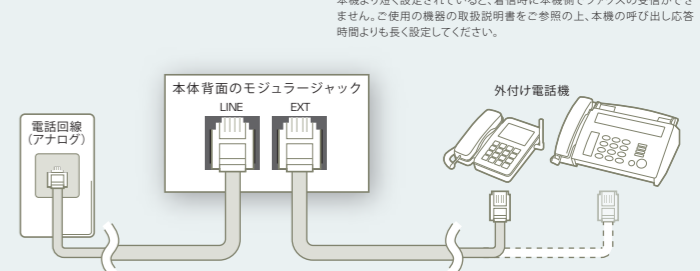

公衆回線に接続し、電話とファクスを両方ご使用の場合