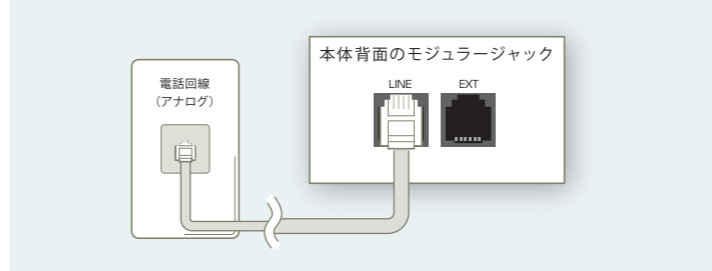

ES-H7200 対応OS一覧

Windows	SCSI-2 USB 1.1^{※3} USB 2.0^{※4}	Windows Vista 32bit, 64bit, XP x64Edition / XP Home Edition / XP Professional / Me^{※2}/98 / 2000 Professional
Macintosh	SCSI-2 USB 1.1^{※5} USB 2.0^{※6}	Mac OS X 10.2.8~10.5.x

ES-9000H 対応OS一覧

Windows	WIDE SCSI/SCSI-2	Windows Vista 32bit^{※1}, 64bit^{※1} / XP x64Edition^{※2} / XP Home Edition / XP Professional / Me^{※2}/98/95^{※3} / 2000 Professional / NT 4.0 Workstation

ES-H300 対応OS一覧

Windows	USB 1.1^{※3} USB 2.0^{※4}	Windows Vista 32bit^{※1}, 64bit^{※1} / XP x64 Edition / XP Home Edition / XP Professional / Me^{※2}/98/2000 Professional Windows Vista 32bit^{※1}, 64bit^{※1} / XP x64 Edition / XP Home Edition / XP Professional / 2000 Professional
Macintosh	USB 1.1^{※5} USB 2.0^{※6}	Mac OS X(10.2.0~10.5.x)^{※7} Mac OS X(10.2.7~10.5.x)^{※7}

ES-H300 オートドキュメントフィーダー仕様

シートスルー読み取り、Uターンパス、原稿反転機構付き両面読み取り

原稿サイズ	A4、レター、リーガル、B5、A5
原稿厚さ	60g/m²~105g/m²
最大給紙枚数	50枚(75g/m²使用時)

オフィリオ複合機 電話回線への接続イメージ (ファクス機能対応機種のみ) 機種によりモジュラージャックの配置が異なります。

公衆回線に接続し、電話番号をファクス専用としてご使用の場合