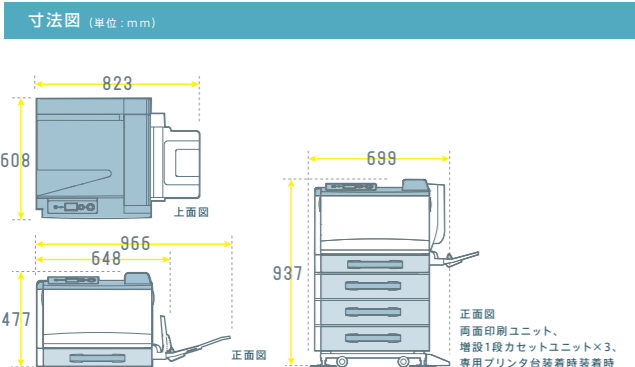

給紙容量 オプションの増設カセットユニットの組み合わせ (4通り) *64g/m²での数値

標準	100 250	100 250 500	100 250 500 500	100 250 500 500
標準	350枚	850枚	1,350枚	最大 1,850枚
標準	MPTレイ 100枚 (対応用紙サイズ: A3フル~A5, ハガキ, 不定形紙^①)	用紙カセット 250枚 (対応用紙サイズ: A3フル~A5)		
最大	増設1段カセットユニット 500枚×3段 (オプション/対応用紙サイズ: A3~B5)			

環境推進トナー 対応

3R・省エネ設計 認定番号: 07122033号

グリーン購入法適合

※1: A3フルサイズは、311.2mm×457.2mmです。※2: サイレックス・テクノロジー(株)製のEthernet/Fカードが必要です。詳しくは23ページをご覧ください。LP-S7500PSまたはオプションのPSモジュールを増設したPostScriptモードでのご利用においては、標準搭載のEthernet/Fでの対応です。※3: 長尺紙の通紙可能サイズは311.2mm×1,200mm固定です。※4: PostScriptドライバ使用時は対応しておりません。*本体に標準で同梱されているETカートリッジ(シアン/マゼンタ/イエロー/ブラックの各1本)の印刷可能ページ数は、シアン/マゼンタ/イエローは3,500ページ(各色A4/5%連続印刷時)、ブラックは5,000ページ(A4/5%連続印刷時)です。

コンパクト・モノクロ高速モデル。

A3対応 LP-S5000 ¥139,800

- 高速モノクロ出力と静音の両立を実現。
- コンパクトなデスクトップサイズを実現。

スピード		対応OS		ソフトウェア	用紙対応	ネットワーク	セキュリティ							
カラー 8 枚/分	モノクロ 35.8 枚/分	Windows Mac OS 対応	UNIX 対応	Citrix 対応	印刷管理 ソフトウェア オプション	両面 印刷 オプション	長尺 印刷 標準対応	100/ 10BASE 標準対応	無線 LAN オプション	透かし 印刷 対応	パスワード 印刷 対応	スタンプ マーク 対応	ヘッダー/ フッター印刷 対応	個人認証 印刷 対応