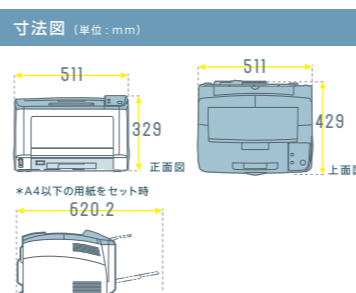

給紙容量 オプションの増設カセットユニットの組み合わせ(6通り) *64g/m²での数値

標準	200 250	200 250	200 250	200 250	200 250	
標準	450枚	700枚	950枚	1,000枚	1,250枚	1,550枚

MPトレイ200枚 (対应用紙サイズ:A3~A5、ハガキ、不定形紙)
用紙カセット250枚 (対应用紙サイズ:A3~A5)
最大 増設1段カセットユニット 550枚×2段 (オプション/対应用紙サイズ:A3~A5)

3R・省エネ設計 認定番号: 07122033号

高耐久性と高速印刷を同時に実現。

A3対応 LP-S4000 ¥218,000

PDFダイレクトプリント対応モデル **LP-S4000PS ¥288,000** Adobe® PostScript®3

スピード	対応 OS	ソフトウェア	用紙対応	ネットワーク	セキュリティ							
モノクロ 40 枚/分	Windows Mac OS 対応	UNIX Citrix オプション※1 対応※2	印刷管理 ソフトウェア オプション	両面 印刷 標準対応	長尺 印刷 対応※3	100/ 10BASE 標準対応	無線 LAN オプション	透かし 印刷 対応※2	パスワード 印刷 対応	スタンプ マーク 対応	ヘッダー/ フッター印刷 対応	個人認証 印刷 オプション※2