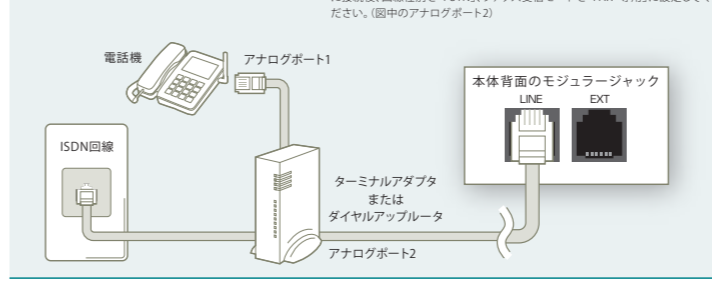

ISDN回線に接続する場合 (電話番号が2つの場合)