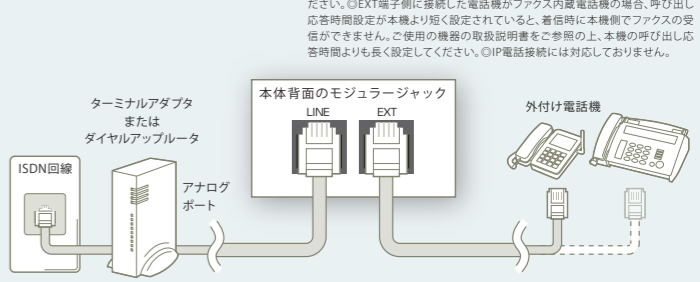

ISDN回線に接続する場合 (電話番号が1つの場合)