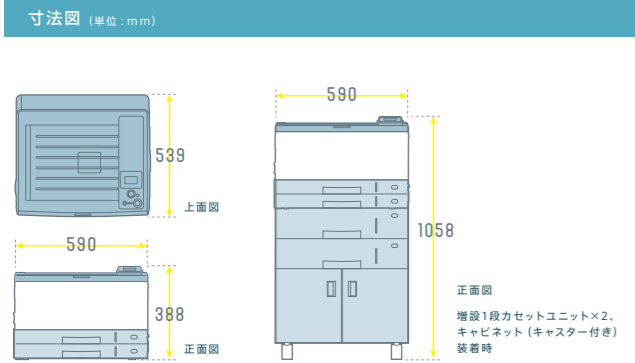

LP-S6000

カラー高速・省スペースモデル。

A3対応 LP-S6000 ¥179,800

- 省スペース設計によるデスクトップサイズ。
- 主なメンテナンスを前面で行えるフロントオペレーション。
- 定期交換部品をお客様で交換可能。プリンタのダウンタイムを大幅に軽減。

スピード		対応OS		ソフトウェア	用紙対応	ネットワーク	セキュリティ							
カラー 24 枚/分	モノクロ 30 枚/分	Windows Mac OS 対応	UNIX 対応	Citrix 対応	印刷管理 ソフトウェア オプション	両面 印刷 標準対応	長尺 印刷 対応	100/ 10BASE 標準対応	無線 LAN オプション	透かし 印刷 対応	パスワード 印刷 対応	スタンプ マーク 対応	ヘッダー/ フッター印刷 対応	個人認証 印刷 対応

給紙容量 オプションの増設カセットユニットの組み合わせ (3通り) *64g/m²での数値

*手差しトレイ (給紙容量: 1枚) は除く。

標準	150 250	150 250 550	150 250 550 550
標準	MPカセット 150枚 (対応用紙サイズ: A3~A5, ハガキ, 不定形紙)	用紙カセット 250枚 (対応用紙サイズ: A3~B5)	
最大	増設1段カセットユニット 550枚×2段 (オプション/対応用紙サイズ: A3~B5)		

環境推進トナー 対応

3R・省エネ設計 認定番号: 07122033号

グリーン購入法適合

※: 長尺紙の最大通紙可能サイズは297mm×1200mmです。*本体に標準で同梱されているETカートリッジ(シアン/マゼンタ/イエロー/ブラックの各1本)の印刷可能ページ数は2,000ページ(各色A4/5%連続印刷時)です。

LP-S7500

高速・高画質に加え、複合機への発展など、充実の拡張性をそなえたハイパフォーマンスモデル。

A3フル対応 LP-S7500 ¥199,800 **New!**

- カラー・モノクロ26枚/分の高速印刷。
- エプソン独自のコントローラ技術と新トナーによる高画質出力。
- マルチプラットフォーム対応で、幅広い印刷環境への導入が可能。