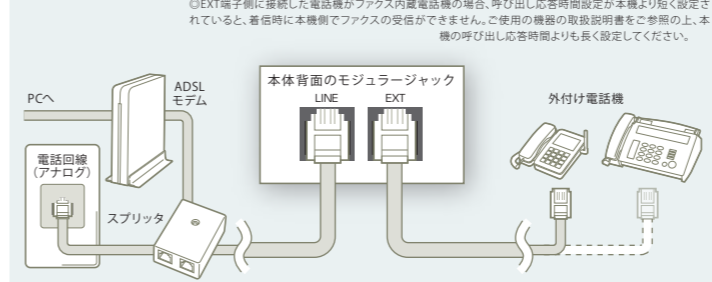

ADSL回線に接続する場合