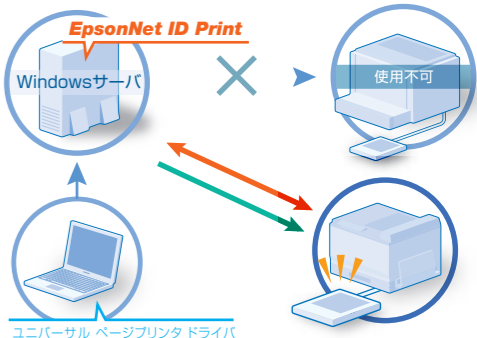

出力先を意識せずに印刷できる環境

EpsonNet ID Print²との組み合わせで、利用者は出力先のプリンタ機種を意識せずに、認証処理したプリンタから印刷物を受け取ることが可能です。フリーアドレス環境のオフィスなどに最適なプリント環境を構築できます。