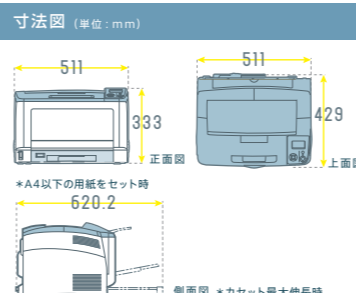

給紙容量 オプションの増設カセットユニットの組み合わせ(6通り) *64g/m²での数値

標準	200 250	200 250	200 250	200 250	200 250	
標準	450枚	700枚	950枚	1,000枚	1,250枚	1,550枚

MPトレイ200枚 (対应用紙サイズ:A3~A5、ハガキ、不定形紙)
用紙カセット250枚 (対应用紙サイズ:A3~A5)
最大 増設1段カセットユニット 550枚×2段 (オプション/対应用紙サイズ:A3~A5)

3R・省エネ設計 認定番号: 07122033号

*1: サイレックス・テクノロジー(株)製のEthernet I/Fカードが必要です。詳しくは25ページをご覧ください。LP-S3000PSまたはオプションのPSモジュールを増設したPostScriptモードでの使用においては、標準搭載のEthernet I/Fでの対応です。*2: PostScriptドライバ使用時は対応していません。
*3: 長尺紙の通紙可能サイズは297mm×900mm固定です。*4: 16MB以上のメモリ増設が必要です。*本体に標準で同梱されているETカートリッジ(ブラック1本)の印刷可能ページ数は、6,000ページ(A4/5%連続印刷時)です。

手差し給紙に対応した、A3ハイコストパフォーマンスモデル。

A3対応 LP-S2000 ¥79,800

- ハイコストパフォーマンスモデル。
- 内蔵型MPトレイ標準装備で、手差し給紙を実現。