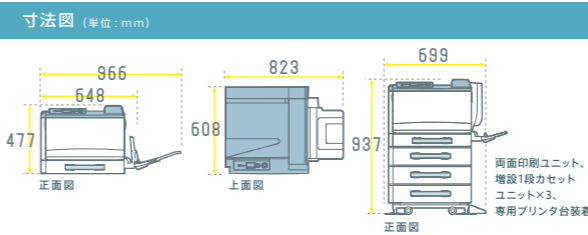

両面印刷ユニット標準装備モデル LP-S7000R ¥209,800

スピード		対応OS		ソフトウェア	用紙対応	ネットワーク	セキュリティ							
カラー 25 枚/分	モノクロ 25 枚/分	Windows Mac OS 対応	UNIX 対応	Citrix 対応	印刷管理 ソフトウェア オプション	両面 印刷 オプション	長尺 印刷 対応②	100/ 10BASE 標準対応	無線 LAN オプション	透かし 印刷 対応	パスワード 印刷 対応	スタンプ マーク 対応	ヘッダー/ フッター印刷 対応	個人認証 印刷 オプション

給紙容量 オプションの増設カセットユニットの組み合わせ (4通り) *64g/m²での数値

標準	100 250	100 250 500	100 250 500 500	100 250 500 500
標準	350枚	850枚	1,350枚	最大 1,850枚
標準	MPTレイ 100枚 (対応用紙サイズ: A3フル~A5, ハガキ, 不定形紙^②)	用紙カセット 250枚 (対応用紙サイズ: A3フル~A5)		
最大	増設1段カセットユニット 500枚×3段 (オプション/対応用紙サイズ: A3~B5)			

3R・省エネ設計 認定番号: 07122033号

グリーン購入法適合

※1: A3フルサイズは、311.2mm×457.2mmです。※2: 長尺紙の最大通紙可能サイズは311.2mm×1,200mmです。*本体に標準で同梱されているETカートリッジ(シアン/マゼンタ/イエロー/ブラックの各1本)の印刷可能ページ数は、3,000ページ(各色A4/5%連続印刷時)です。

高画質のカラー印刷を実現するA4対応モデル。

A4対応 LP-V500 オープンブライス

- エプソンの高画質技術により、くっきりと鮮やかな印字を実現。
- CMYKすべてが揃う前に印刷を開始するフライングスタート機能で、トータルスループットを短縮。

スピード		対応OS		ソフトウェア	用紙対応	ネットワーク	セキュリティ							
カラー 5 枚/分	モノクロ 25 枚/分	Windows Mac OS 対応	UNIX 対応	Citrix 対応	印刷管理 ソフトウェア オプション	両面 印刷 オプション	長尺 印刷 標準対応	100/ 10BASE 標準対応	無線 LAN オプション	透かし 印刷 対応	パスワード 印刷 対応	スタンプ マーク 対応	ヘッダー/ フッター印刷 対応	個人認証 印刷 対応