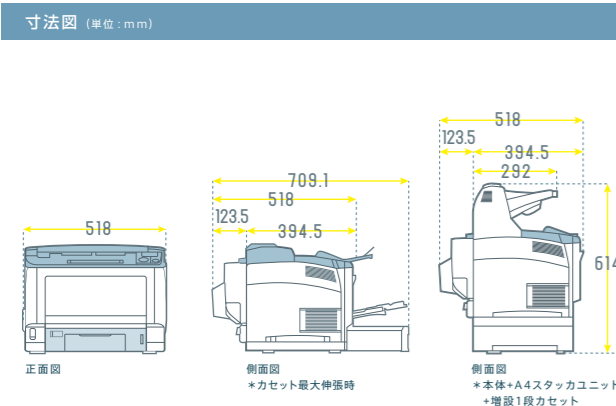

LP-S4200 シリーズ

ラインナップ最速印刷と高耐久性、多彩なペーパーハンドリングを実現した、ハイエンド・モノクロプリンタ。

A3対応 LP-S4200 ¥219,800 **New!**

- 44枚/分の高速印刷と120万ページの高耐久性*4。 ▶ 部単位印刷時に縦横交互に排紙する「A4縦横ソート」機能を搭載。
- 最大2,400枚の大容量給紙と、最大1,000枚の大容量排紙を実現。
- ウィングアークテクノロジー(株)のSVF/RDE、(株)ピーエスピーのDURL/XRF対応*5。

*2008年12月発売予定。

PDFダイレクトプリント対応モデル *詳しくは8ページをご覧ください。
LP-S4200PS ¥289,800 Adobe® PostScript®3

スピード	対応 OS	ソフトウェア	用紙対応	ネットワーク	セキュリティ							
モノクロ 44 枚/分	Windows Mac OS 対応	UNIX Citrix オプション※1 対応※2	印刷管理 ソフトウェア オプション	両面 印刷 標準対応	長尺 印刷 対応※3	100/ 10BASE 標準対応	無線 LAN オプション	透かし 印刷 対応※2	パスワード 印刷 対応	スタンプ マーク 対応	ヘッダー/ フッター印刷 対応	個人認証 印刷 オプション※2

給紙容量 オプションの増設カセットユニットの組み合わせ(4通り) *64g/m²での数値

標準	200 550	200 550	200 550	200 550
標準	750枚	1,300枚	1,850枚	2,400枚

MPトレイ200枚 (対应用紙サイズ:A3~A6、ハガキ、不定形紙)
用紙カセット550枚 (対应用紙サイズ:A3~A5)
最大 増設1段カセットユニット 550枚×3段 (オプション/対应用紙サイズ:A3~A5)

排紙容量 *64g/m²での数値

標準	500枚 (対应用紙サイズ:A3~A6、ハガキ、不定形紙)
最大	1,000枚 A4スタッカユニット(オプション/対应用紙サイズ:A4)増設時

3R・省エネ設計 認定番号: 07122033号

*1: サイレックス・テクノロジー(株)製のEthernet/Fカードが必要です。詳しくは25ページをご覧ください。LP-S4200PSまたはオプションのPSモジュールを増設したPostScriptモードでの使用においては、標準搭載のEthernet I/Fでの対応です。*2: PostScriptドライバ使用時は対応していません。
*3: 長尺紙の通紙可能サイズは297mm×900mm固定です。*4: 定期交換部品の交換が必要です。*5: 動作確認中です。*本体に標準で同梱されているETカートリッジ(ブラック1本)の印刷可能ページ数は、6,000ページ(A4/5%連続印刷時)です。

LP-S3500 シリーズ

高速印刷と高耐久性を両立させた、これからのビジネススタンダードモデル。

A3対応 LP-S3500 ¥139,800 **New!**

- 38枚/分の高速印刷と120万ページの高耐久性*4。 ▶ 部単位印刷時に縦横交互に排紙する「A4縦横ソート」機能を搭載。
- 最大2,400枚の大容量給紙と、最大1,000枚の大容量排紙を実現。
- ウィングアークテクノロジー(株)のSVF/RDE、(株)ピーエスピーのDURL/XRF対応*5。

*2008年11月発売予定。

増設1段カセット(550枚)標準装備モデル 両面印刷ユニット標準装備モデル PDFダイレクトプリント対応モデル *詳しくは8ページをご覧ください。
LP-S3500Z ¥189,800 LP-S3500R ¥169,800 LP-S3500PS ¥209,800 Adobe® PostScript®3

スピード	対応 OS	ソフトウェア	用紙対応	ネットワーク	セキュリティ							
モノクロ 38 枚/分	Windows Mac OS 対応	UNIX Citrix オプション※1 対応※2	印刷管理 ソフトウェア オプション	両面 印刷 オプション	長尺 印刷 対応※3	100/ 10BASE 標準対応	無線 LAN オプション	透かし 印刷 対応※2	パスワード 印刷 対応	スタンプ マーク 対応	ヘッダー/ フッター印刷 対応	個人認証 印刷 オプション※2