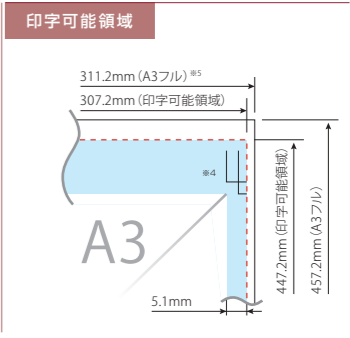

複合機の使いやすさをデスクトップで実現したA4対応カラー複合機。

A4対応 **LP-A500**

オープンプライス

ファクス・ADF付きモデル

A4対応 **LP-A500F**

オープンプライス

省スペース設計で、机の上にも設置できます。▶ フロントオペレーションで効率を向上。
▶ 新開発ラップ転写方式&EAトナー採用で高画質コピー。

基本機能				対応OS				プリント機能				コピー機能			
カラー 5枚/分	モノクロ 25枚/分	ADF 対応^{※1}	最大給紙容量 700枚 オプション	タッチパネル	プラグイン	100/10BASE	Windows Mac OS	UNIX 対応	Citrix 対応	両面印刷(手動)	長尺印刷	部単位印刷	PostScript	自動両面コピー	部単位コピー
スキャナ機能(本体機能)				ファクス機能^{※1}				セキュリティ				ソフトウェア			
スキャンto USBメモリ	スキャンto ファイル	スキャンto メール	ファイル名設定	高圧縮PDF	A4 FAX	G3	PC FAX	登録件数 60件	透かし印刷	パスワード印刷	スタンプマーク	ヘッダー/フッター印刷	ユーザー認証	暗号化PDF	印刷管理ソフトウェア
スキャナ機能(スキャナドライバ「EPSON Scan」)															
暗号化PDF	高圧縮PDF	ドロップアウトカラー	色強調	文字くっきり	モアレ除去										

寸法図 (単位: mm)

給紙容量 オプションの増設カセットユニットの組み合わせ(4通り) *64g/m²での数値

標準	200枚
最大	700枚

MPトレイ200枚 (対応用紙サイズ:A4~ハガキ)
増設1段カセットユニット500枚 (オプション/対応用紙サイズ:A4)

*1: LP-A500Fのみ対応。*2: メモリの増設をお勧めします。*3: 添付のPageManager 7 for EPSON (Windows専用)をインストールしたPCへのファイル保存機能です。*両面印刷は手動のみ対応。*本機に標準で同梱されているEpsonNet Scan(シアン/マゼンタ/イエロー/ブラックの各1本)の印刷可能ページ数は、1,500ページ(各色A4/5%連続印刷時)です。

LP-A500 / LP-A500F