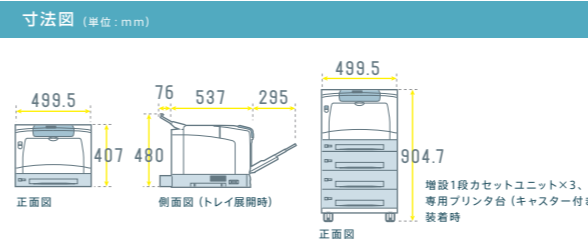

給紙容量 オプションの増設カセットユニットの組み合わせ (4通り) *64g/m²での数値

標準	190 305	190 305 670	190 305 670 670	190 305 670 670
標準	495枚	1,165枚	1,835枚	最大 2,505枚
標準	MPTレイ 190枚 (対応用紙サイズ: A3~A5, ハガキ, 不定形紙)	用紙カセット 305枚 (対応用紙サイズ: A3~A5)		
最大	増設1段カセットユニット 670枚×3段 (オプション/対応用紙サイズ: A3~A5)			

3R・省エネ設計 認定番号: 07122033号

グリーン購入法適合

*本体に標準で同梱されているETカートリッジ(シアン/マゼンタ/イエロー/ブラックの各1本)の印刷可能ページ数は、3,000ページ(各色A4/5%連続印刷時)です。

POPや封筒、チラシなどのツール印刷にも対応するハイクオリティモデル。

A3フル対応 LP-S7000 ¥179,800

- 「4連リニアプロセスⅢエンジン」搭載で、大量部数も高速出力。
- なめらかな階調と鮮やかな色を再現するエプソンの高画質技術。