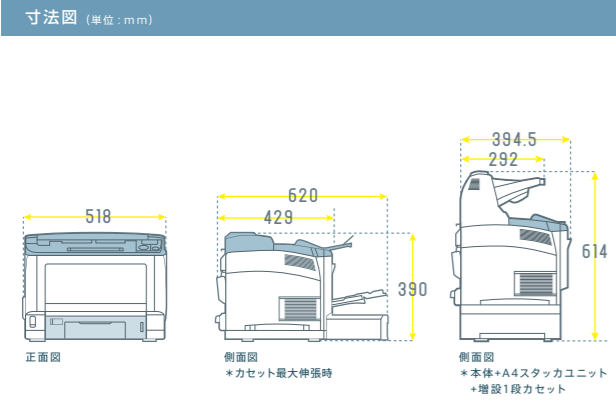

給紙容量 オプションの増設カセットユニットの組み合わせ(4通り) *64g/m²での数値

標準	200 550	200 550	200 550	200 550
標準	750枚	1,300枚	1,850枚	2,400枚

MPトレイ200枚 (対应用紙サイズ:A3~A6、ハガキ、不定形紙)
用紙カセット550枚 (対应用紙サイズ:A3~A5)
最大 増設1段カセットユニット 550枚×3段 (オプション/対应用紙サイズ:A3~A5)

排紙容量 *64g/m²での数値

標準	500枚 (対应用紙サイズ:A3~A6、ハガキ、不定形紙)
最大	1,000枚 A4スタッカユニット(オプション/対应用紙サイズ:A4)増設時

3R・省エネ設計 認定番号: 07122033号

*1: サイレックス・テクノロジー(株)製のEthernet/Fカードが必要です。詳しくは25ページをご覧ください。LP-S3500PSまたはオプションのPSモジュールを増設したPostScriptモードでの使用においては、標準搭載のEthernet I/Fでの対応です。*2: PostScriptドライバ使用時は対応していません。
*3: 長尺紙の通紙可能サイズは297mm×900mm固定です。*4: 定期交換部品の交換が必要です。*5: 動作確認中です。*本体に標準で同梱されているETカートリッジ(ブラック1本)の印刷可能ページ数は、6,000ページ(A4/5%連続印刷時)です。

充実の基本機能と拡張性を兼ね備えた、A3ベーシックモデル。

A3対応 LP-S3000 ¥99,800

- 1200dpiの高解像度出力を実現。 ▶ 内蔵型MPトレイ標準装備で、手差し給紙を実現。
- ウィングアークテクノロジー(株)のSVF/RDE、(株)ピーエスピーのDURL/XRF対応。

増設1段カセット(550枚)標準装備モデル 両面印刷ユニット標準装備モデル PDFダイレクトプリント対応モデル *詳しくは8ページをご覧ください。
LP-S3000Z ¥129,800 LP-S3000R ¥129,800 LP-S3000PS ¥179,800 Adobe® PostScript®3

スピード	対応 OS	ソフトウェア	用紙対応	ネットワーク	セキュリティ							
モノクロ 31 枚/分	Windows Mac OS 対応	UNIX Citrix オプション※1 対応※2	印刷管理 ソフトウェア オプション	両面 印刷 オプション	長尺 印刷 対応※3	100/ 10BASE 標準対応	無線 LAN オプション	透かし 印刷 対応※2	パスワード 印刷 オプション※4	スタンプ マーク 対応	ヘッダー/ フッター印刷 対応	個人認証 印刷 オプション※2