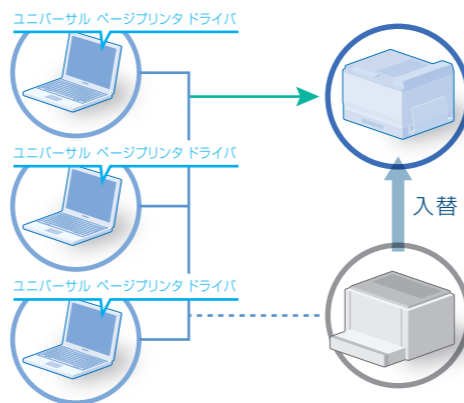

プリンタの入れ替え

各クライアントPCのドライバをインストールし直す手間が省けます。