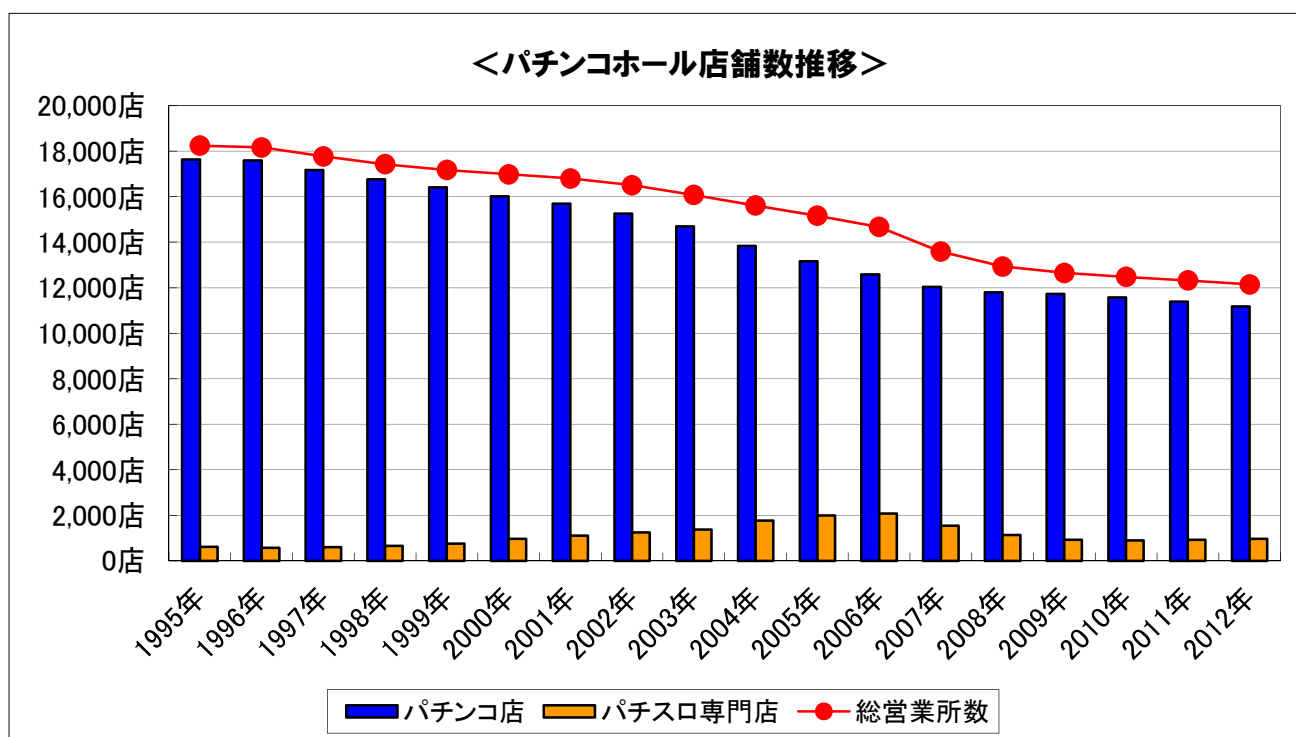

## パチンコホール店舗数推移

年	パチンコ店	パチスロ専門店	総営業所数
1995年	17,631店	613店	18,244店
1996年	17,594店	570店	18,164店
1997年	17,174店	599店	17,773店
1998年	16,764店	662店	17,426店
1999年	16,413店	760店	17,173店
2000年	16,021店	967店	16,988店
2001年	15,691店	1,110店	16,801店
2002年	15,255店	1,249店	16,504店
2003年	14,695店	1,381店	16,076店
2004年	13,844店	1,773店	15,617店
2005年	13,163店	2,002店	15,165店
2006年	12,588店	2,086店	14,674店
2007年	12,039店	1,546店	13,585店
2008年	11,800店	1,137店	12,937店
2009年	11,722店	930店	12,652店
2010年	11,576店	903店	12,479店
2011年	11,392店	931店	12,323店
2012年	11,178店	971店	12,149店