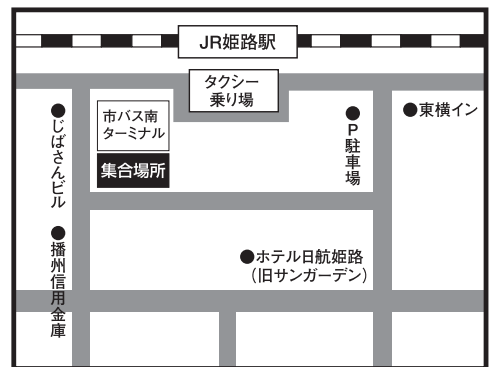

バスツアー発着場所 MAP

神戸 ■神戸集合場所【JR神戸駅前 （ハウジングデザインセンター前）】

谷上 ■谷上集合場所 【神戸電鉄谷上駅前】

三田 ■三田集合場所 【JR・神戸電鉄三田駅前】

明石 ■明石集合場所 【大明石パーキング2号線沿い】

西神中央 ■西神中央集合場所【HONDA CARS明舞西神中央店前】

緑が丘 ■緑が丘集合場所 【神戸電鉄緑が丘駅前】

加古川 ■加古川集合場所 【CASA竹田家具前】

高砂 ■高砂集合場所 【山陽電鉄高砂駅前・北側】

姫路 ■姫路集合場所【JR姫路駅南側 新幹線口 ローターリ】

淡路 ■神戸淡路鳴門自動車道 【緑パーキングエリア】

●ご出発時間の**10分前**には、必ずご集合下さい。

※交通事情により、経由地からご乗車のお客様にはお待ちいただく事がございます。予めご了承下さい。

※当日の緊急連絡先は、日程表に記載されている添乗員の携帯電話となります。渋滞などにより、集合時間にバスが到着しない場合は、しばらくお待ちいただくか、緊急連絡先へご連絡の上、現在位置をお確かめ下さい。

※集合場所にはトイレがございません。最寄の駅でお済ませ下さい。