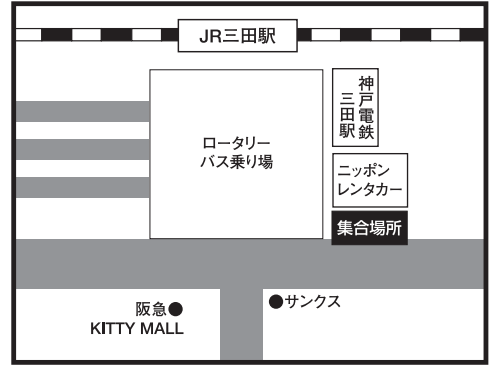

バスツアー発着場所 MAP

神戸 ■神戸集合場所【JR神戸駅前 （ハウジングデザインセンター前）】

谷上 ■谷上集合場所 【神戸電鉄谷上駅前】

三田 ■三田集合場所 【JR・神戸電鉄三田駅前】

明石 ■明石集合場所 【大明石パーキング2号線沿い】

西神中央 ■西神中央集合場所【HONDA CARS明舞西神中央店前】

緑が丘 ■緑が丘集合場所 【神戸電鉄緑が丘駅前】

加古川 ■加古川集合場所 【CASA竹田家具前】

高砂 ■高砂集合場所 【山陽電鉄高砂駅前・北側】

姫路 ■姫路集合場所【JR姫路駅南側 新幹線口 ローターリ】

淡路 ■神戸淡路鳴門自動車道 【緑パーキングエリア】

●ご出発時間の**10分前**には、必ずご集合下さい。

※交通事情により、経由地からご乗車のお客様にはお待ちいただく事がございます。予めご了承下さい。

※当日の緊急連絡先は、日程表に記載されている添乗員の携帯電話となります。渋滞などにより、集合時間にバスが到着しない場合は、しばらくお待ちいただくか、緊急連絡先へご連絡の上、現在位置をお確かめ下さい。

※集合場所にはトイレがございません。最寄の駅でお済ませ下さい。