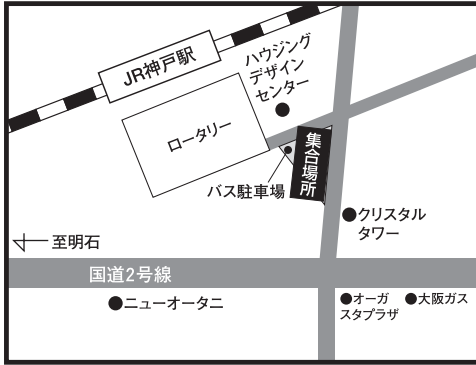

バスツアー発着場所 MAP

神戸 ■神戸集合場所【JR神戸駅前 （ハウジングデザインセンター前）】

谷上 ■谷上集合場所 【神戸電鉄谷上駅前】

三田 ■三田集合場所 【JR・神戸電鉄三田駅前】

明石 ■明石集合場所 【大明石パーキング2号線沿い】

西神中央 ■西神中央集合場所【HONDA CARS明舞西神中央店前】

緑が丘 ■緑が丘集合場所 【神戸電鉄緑が丘駅前】

加古川 ■加古川集合場所 【CASA竹田家具前】

高砂 ■高砂集合場所 【山陽電鉄高砂駅前・北側】

姫路 ■姫路集合場所【JR姫路駅南側 新幹線口 ローターリ】

淡路 ■神戸淡路鳴門自動車道 【緑パーキングエリア】

●ご出発時間の**10分前**には、必ずご集合下さい。

※交通事情により、経由地からご乗車のお客様にはお待ちいただく事がございます。予めご了承下さい。

※当日の緊急連絡先は、日程表に記載されている添乗員の携帯電話となります。渋滞などにより、集合時間にバスが到着しない場合は、しばらくお待ちいただくか、緊急連絡先へご連絡の上、現在位置をお確かめ下さい。

※集合場所にはトイレがございません。最寄の駅でお済ませ下さい。