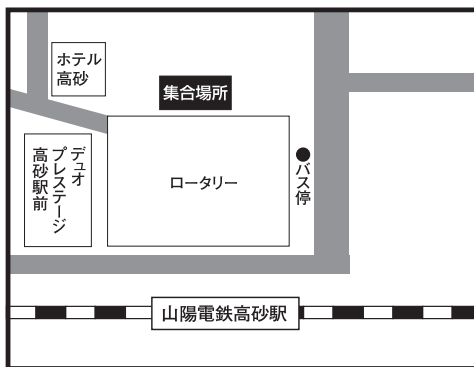

バスツアー発着場所 MAP

神戸 ■神戸集合場所【JR神戸駅前 （ハウジングデザインセンター前）】

谷上 ■谷上集合場所 【神戸電鉄谷上駅前】

三田 ■三田集合場所 【JR・神戸電鉄三田駅前】

明石 ■明石集合場所 【大明石パーキング2号線沿い】

西神中央 ■西神中央集合場所【HONDA CARS明舞西神中央店前】

緑が丘 ■緑が丘集合場所 【神戸電鉄緑が丘駅前】

加古川 ■加古川集合場所 【CASA竹田家具前】

高砂 ■高砂集合場所 【山陽電鉄高砂駅前・北側】

姫路 ■姫路集合場所【JR姫路駅南側 新幹線口 ローターリ】

淡路 ■神戸淡路鳴門自動車道 【緑パーキングエリア】

●ご出発時間の**10分前**には、必ずご集合下さい。

※交通事情により、経由地からご乗車のお客様にはお待ちいただく事がございます。予めご了承下さい。

※当日の緊急連絡先は、日程表に記載されている添乗員の携帯電話となります。渋滞などにより、集合時間にバスが到着しない場合は、しばらくお待ちいただくか、緊急連絡先へご連絡の上、現在位置をお確かめ下さい。

※集合場所にはトイレがございません。最寄の駅でお済ませ下さい。