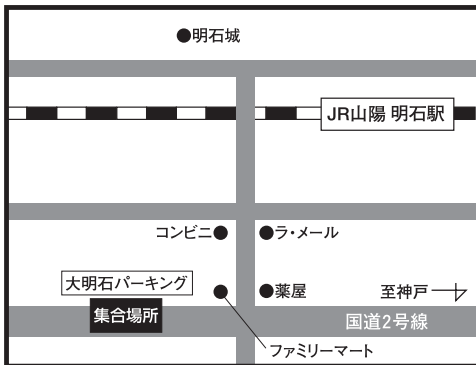

バスツアー発着場所 MAP

神戸 ■神戸集合場所【JR神戸駅前 （ハウジングデザインセンター前）】

谷上 ■谷上集合場所 【神戸電鉄谷上駅前】

三田 ■三田集合場所 【JR・神戸電鉄三田駅前】

明石 ■明石集合場所 【大明石パーキング2号線沿い】

西神中央 ■西神中央集合場所【HONDA CARS明舞西神中央店前】

緑が丘 ■緑が丘集合場所 【神戸電鉄緑が丘駅前】

加古川 ■加古川集合場所 【CASA竹田家具前】

高砂 ■高砂集合場所 【山陽電鉄高砂駅前・北側】

姫路 ■姫路集合場所【JR姫路駅南側 新幹線口 ローターリ】

淡路 ■神戸淡路鳴門自動車道 【緑パーキングエリア】

●ご出発時間の**10分前**には、必ずご集合下さい。

※交通事情により、経由地からご乗車のお客様にはお待ちいただく事がございます。予めご了承下さい。

※当日の緊急連絡先は、日程表に記載されている添乗員の携帯電話となります。渋滞などにより、集合時間にバスが到着しない場合は、しばらくお待ちいただくか、緊急連絡先へご連絡の上、現在位置をお確かめ下さい。

※集合場所にはトイレがございません。最寄の駅でお済ませ下さい。