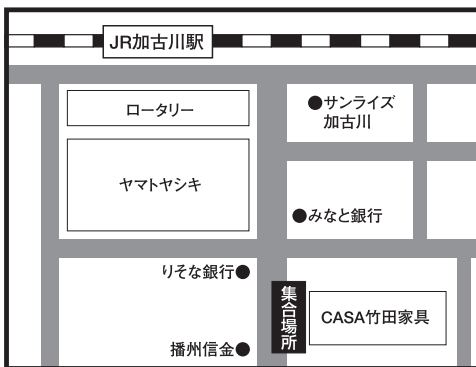

バスツアー発着場所 MAP

神戸 ■神戸集合場所【JR神戸駅前 （ハウジングデザインセンター前）】

谷上 ■谷上集合場所 【神戸電鉄谷上駅前】

三田 ■三田集合場所 【JR・神戸電鉄三田駅前】

明石 ■明石集合場所 【大明石パーキング2号線沿い】

西神中央 ■西神中央集合場所【HONDA CARS明舞西神中央店前】

緑が丘 ■緑が丘集合場所 【神戸電鉄緑が丘駅前】

加古川 ■加古川集合場所 【CASA竹田家具前】

高砂 ■高砂集合場所 【山陽電鉄高砂駅前・北側】

姫路 ■姫路集合場所【JR姫路駅南側 新幹線口 ローターリ】

淡路 ■神戸淡路鳴門自動車道 【緑パーキングエリア】

●ご出発時間の**10分前**には、必ずご集合下さい。

※交通事情により、経由地からご乗車のお客様にはお待ちいただく事がございます。予めご了承下さい。

※当日の緊急連絡先は、日程表に記載されている添乗員の携帯電話となります。渋滞などにより、集合時間にバスが到着しない場合は、しばらくお待ちいただくか、緊急連絡先へご連絡の上、現在位置をお確かめ下さい。

※集合場所にはトイレがございません。最寄の駅でお済ませ下さい。