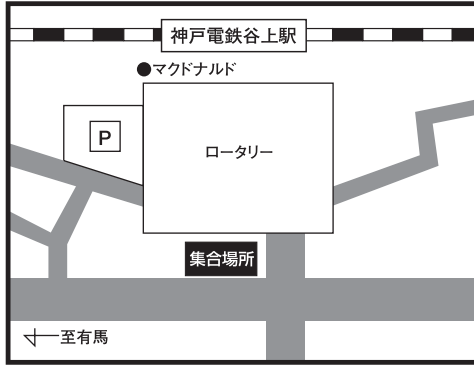

バスツアー発着場所 MAP

神戸 ■神戸集合場所【JR神戸駅前 （ハウジングデザインセンター前）】

谷上 ■谷上集合場所 【神戸電鉄谷上駅前】

三田 ■三田集合場所 【JR・神戸電鉄三田駅前】

明石 ■明石集合場所 【大明石パーキング2号線沿い】

西神中央 ■西神中央集合場所【HONDA CARS明舞西神中央店前】

緑が丘 ■緑が丘集合場所 【神戸電鉄緑が丘駅前】

加古川 ■加古川集合場所 【CASA竹田家具前】

高砂 ■高砂集合場所 【山陽電鉄高砂駅前・北側】

姫路 ■姫路集合場所【JR姫路駅南側 新幹線口 ローターリ】

淡路 ■神戸淡路鳴門自動車道 【緑パーキングエリア】

●ご出発時間の**10分前**には、必ずご集合下さい。

※交通事情により、経由地からご乗車のお客様にはお待ちいただく事がございます。予めご了承下さい。

※当日の緊急連絡先は、日程表に記載されている添乗員の携帯電話となります。渋滞などにより、集合時間にバスが到着しない場合は、しばらくお待ちいただくか、緊急連絡先へご連絡の上、現在位置をお確かめ下さい。

※集合場所にはトイレがございません。最寄の駅でお済ませ下さい。