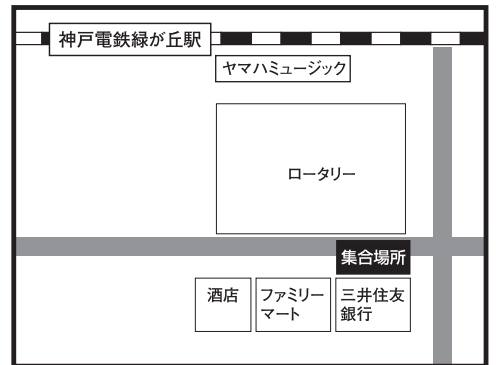

バスツアー発着場所 MAP

神戸 ■神戸集合場所【JR神戸駅前 （ハウジングデザインセンター前）】

谷上 ■谷上集合場所 【神戸電鉄谷上駅前】

三田 ■三田集合場所 【JR・神戸電鉄三田駅前】

明石 ■明石集合場所 【大明石パーキング2号線沿い】

西神中央 ■西神中央集合場所【HONDA CARS明舞西神中央店前】

緑が丘 ■緑が丘集合場所 【神戸電鉄緑が丘駅前】

加古川 ■加古川集合場所 【CASA竹田家具前】

高砂 ■高砂集合場所 【山陽電鉄高砂駅前・北側】

姫路 ■姫路集合場所【JR姫路駅南側 新幹線口 ローターリ】

淡路 ■神戸淡路鳴門自動車道 【緑パーキングエリア】

●ご出発時間の**10分前**には、必ずご集合下さい。

※交通事情により、経由地からご乗車のお客様にはお待ちいただく事がございます。予めご了承下さい。

※当日の緊急連絡先は、日程表に記載されている添乗員の携帯電話となります。渋滞などにより、集合時間にバスが到着しない場合は、しばらくお待ちいただくか、緊急連絡先へご連絡の上、現在位置をお確かめ下さい。