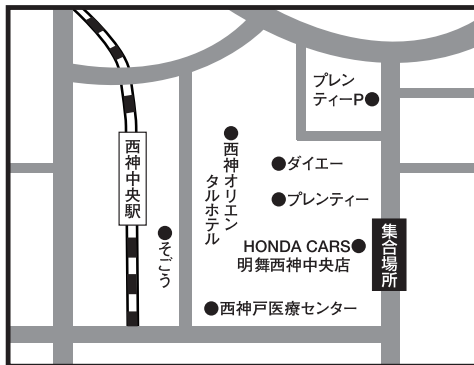

バスツアー発着場所 MAP

神戸 ■神戸集合場所【JR神戸駅前 （ハウジングデザインセンター前）】

谷上 ■谷上集合場所 【神戸電鉄谷上駅前】

三田 ■三田集合場所 【JR・神戸電鉄三田駅前】

明石 ■明石集合場所 【大明石パーキング2号線沿い】

西神中央 ■西神中央集合場所【HONDA CARS明舞西神中央店前】

緑が丘 ■緑が丘集合場所 【神戸電鉄緑が丘駅前】

加古川 ■加古川集合場所 【CASA竹田家具前】

高砂 ■高砂集合場所 【山陽電鉄高砂駅前・北側】

姫路 ■姫路集合場所【JR姫路駅南側 新幹線口 ローターリ】

淡路 ■神戸淡路鳴門自動車道 【緑パーキングエリア】

●ご出発時間の**10分前**には、必ずご集合下さい。

※交通事情により、経由地からご乗車のお客様にはお待ちいただく事がございます。予めご了承下さい。

※当日の緊急連絡先は、日程表に記載されている添乗員の携帯電話となります。渋滞などにより、集合時間にバスが到着しない場合は、しばらくお待ちいただくか、緊急連絡先へご連絡の上、現在位置をお確かめ下さい。

※集合場所にはトイレがございません。最寄の駅でお済ませ下さい。