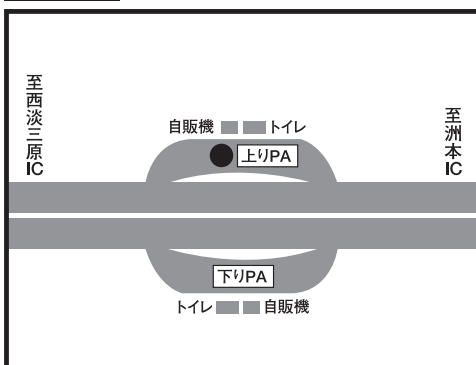

バスツアー発着場所 MAP

神戸 ■神戸集合場所【JR神戸駅前 （ハウジングデザインセンター前）】

谷上 ■谷上集合場所 【神戸電鉄谷上駅前】

三田 ■三田集合場所 【JR・神戸電鉄三田駅前】

明石 ■明石集合場所 【大明石パーキング2号線沿い】

西神中央 ■西神中央集合場所【HONDA CARS明舞西神中央店前】

緑が丘 ■緑が丘集合場所 【神戸電鉄緑が丘駅前】

加古川 ■加古川集合場所 【CASA竹田家具前】

高砂 ■高砂集合場所 【山陽電鉄高砂駅前・北側】

姫路 ■姫路集合場所【JR姫路駅南側 新幹線口 ローターリ】

淡路 ■神戸淡路鳴門自動車道 【緑パーキングエリア】

●ご出発時間の**10分前**には、必ずご集合下さい。

※交通事情により、経由地からご乗車のお客様にはお待ちいただく事がございます。予めご了承下さい。

※当日の緊急連絡先は、日程表に記載されている添乗員の携帯電話となります。渋滞などにより、集合時間にバスが到着しない場合は、しばらくお待ちいただくか、緊急連絡先へご連絡の上、現在位置をお確かめ下さい。

※集合場所にはトイレがございません。最寄の駅でお済ませ下さい。