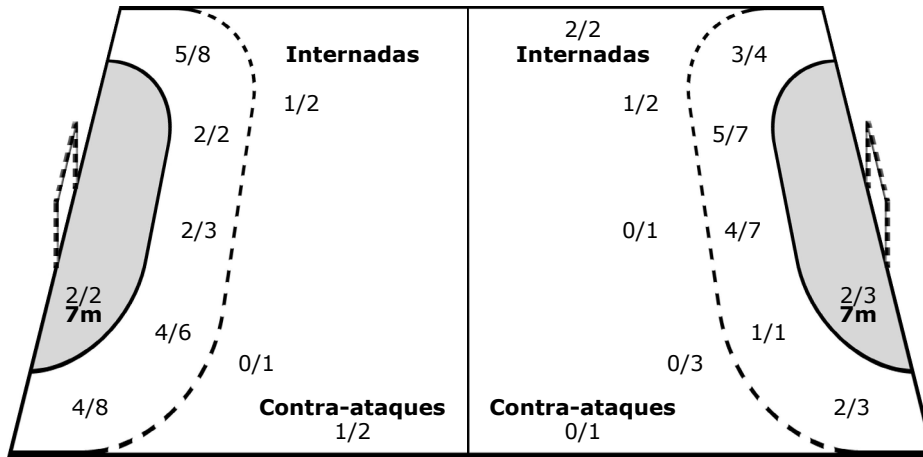

ESTADÍSTICAS DEL PARTIDO

MATCH TEAM STATISTICS

CRC 21 - 20 GUA
(6-10) (15-10) (0-0)

Partido 17

Arbitros: HERNANDEZ Carlos / MONTIEL Jose (NCA)

CRC - COSTA RICA

Distribution Tiros

Jugadores
Goles / Tiros

1 PORRAS A	2 ARCE E	3 SANCHEZ L	4 NAVARRO E	5 BLANCO E	7 MONGE M	8 CABALCETA M	9 ALFARO T
	1/1	3/3		1/1			
			1/1	1/1	2/2		
				1-Poste			
10 UREÑA Y	11 CAMACHO V	13 CORDERO D	16 CAMACHO S	21 BENAVIDES M	70 ARAYA ARCE M	77 ALVAREZ A	
1/1		1/1	1/1				
1/1	2/2	2/2	1/1	1/1			
	1-Fuera	2-Poste					

Equipo
Goles / Tiros

1/1	4/4
4/4	1/1
2/2	5/5
3/3	

1-Fuera 4-Poste

Ataque

Defensa

Porteros
Paradas / Tiros

0/2	0/2
0/3	0/4
0/2	0/5

8 CABALCETA M

0/2	0/2
0/3	0/4
0/2	0/5

Leyenda:

G/T	Goles/Tiros	%	Eficiencia	6m	Tiros 6-metros	Ala	Tiros Ala
9m	Tiros 9-metros	7m	Tiros 7-metros	CA	Contra-ataques	PE	Penetraciones
AS	Asistencias	FT	Faltas técnicas	RE	Recuperaciones	BL	Bloqueos
TA	Tarjetas amarillas	2Min	Suspensiones 2 Minutos	+	Suspensiones 2 + 2 Minutos	TR	Tarjetas Rojas
DI	Descalificación con informe	TJ	Tiempo Jugado	P/T	Paradas/Tiros	n/d	no disponible