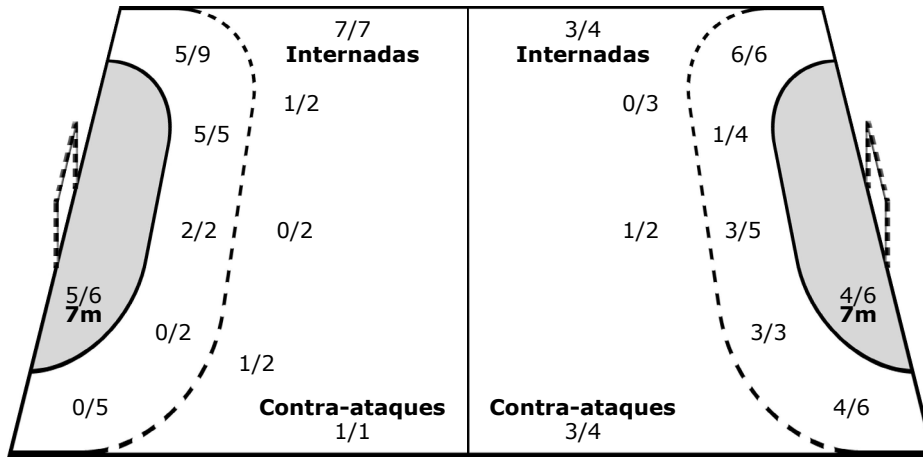

Equipo

Goles / Tiros

2/2	0/1	
4/4	0/2	2/3
10/11	4/5	5/7

3-Fuera 5-Poste

Ataque

Defensa

Porteros

Paradas / Tiros

2/6	0/2	2/8
1/3	1/2	1/7
2/3	0/1	0/5

12 ROMO S

2/4	0/1	2/3
1/3	0/1	1/7
1/2	0/1	0/4

16 SOSA M

0/2	0/1	0/5
	1/1	
1/1		0/1

Leyenda:

<b>G/T</b>	Goles/Tiros	<b>%</b>	Eficiencia	<b>6m</b>	Tiros 6-metros	<b>Ala</b>	Tiros Ala
<b>9m</b>	Tiros 9-metros	<b>7m</b>	Tiros 7-metros	<b>CA</b>	Contra-ataques	<b>PE</b>	Penetraciones
<b>AS</b>	Asistencias	<b>FT</b>	Faltas técnicas	<b>RE</b>	Recuperaciones	<b>BL</b>	Bloqueos
<b>TA</b>	Tarjetas amarillas	<b>2Min</b>	Suspensiones 2 Minutos	<b>+</b>	Suspensiones 2 + 2 Minutos	<b>TR</b>	Tarjetas Rojas
<b>DI</b>	Descalificación con informe	<b>TJ</b>	Tiempo Jugado	<b>P/T</b>	Paradas/Tiros	<b>n/d</b>	no disponible