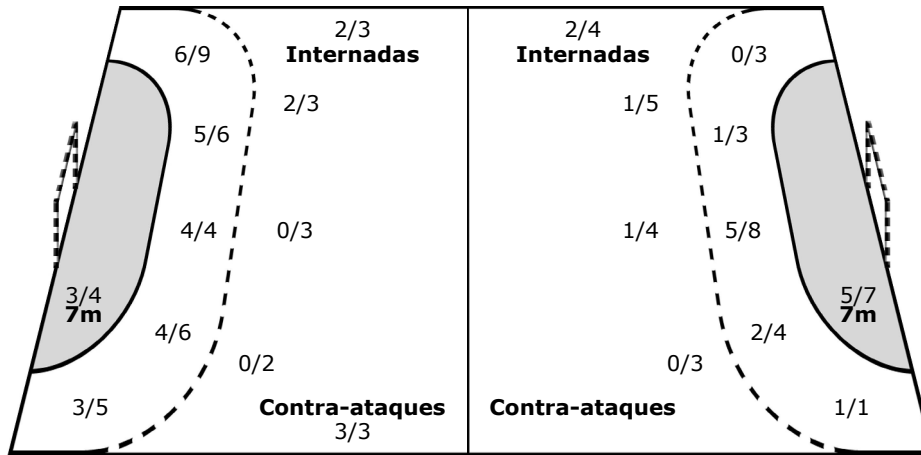

11 CAMEJO Y	14 BARRIOS I	15 VALERA N	16 GUEVARA E	17 ESPINOSA L	18 RAMIREZ Y	20 ROJAS M
		1/1				
1/1				0/1		
				1/1		
				1-Poste		

Equipo

Goles / Tiros

4/5	1/2	7/8
5/7	1/2	1/1
5/6	4/5	4/4

4-Fuera 4-Poste

Ataque

Defensa

Porteros

Paradas / Tiros

1/5		
0/1	2/3	1/3
4/9	4/5	3/7

16 GUEVARA E

1/5		
0/1	2/3	1/3
4/9	4/5	3/7

Leyenda: