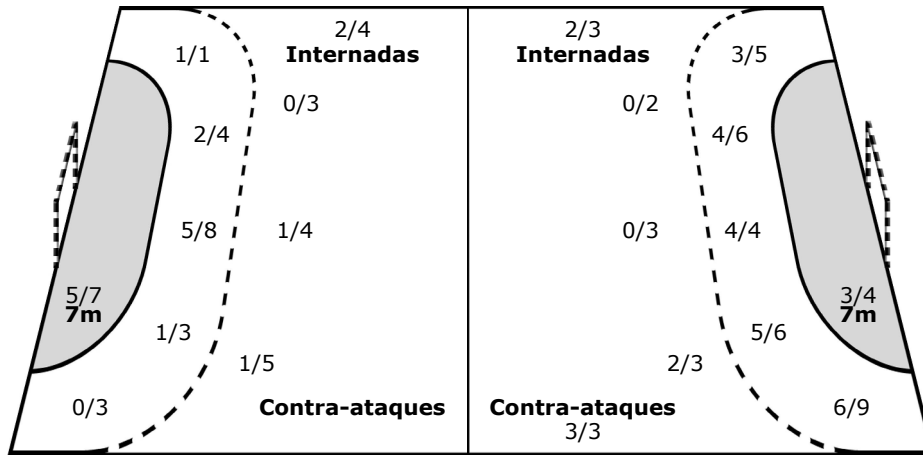

ESTADISTICAS DEL PARTIDO

MATCH TEAM STATISTICS

CUB 32 - 18 PUR
(18-7) (14-11)

Partido 20

Arbitros: DÍAZ Jorge / ZAPATA Hernán (COL)

PUR - PUERTO RICO

Distribution Tiros

Jugadores

Goles / Tiros

2 CABRERA A	4 ESCOBAR K	5 CEBALLOS N	6 HIRALDO S	8 VERGARA J	9 CABELLO N	11 MARTINEZ F	12 CARRASQUILLO R
2/2 1/2 0/2		2/2 1/1 1/2 1/2 3/3	1/1 0/1 0/1				
1-Fuera 1-Poste	1-Fuera	1-Fuera 1-Poste	1-Fuera				

13 GONZALEZ J	14 POPE N	15 MALDONADO J	16 SOTO Z	18 GARCIA C	19 NATAL L	22 FUENTES Z
1/1		1/1		1/1	0/1	0/1
		1-Fuera		1/2		0/2 1-Poste

Equipo

Goles / Tiros

4/5		
1/1	1/3	2/3
5/9	1/5	4/7

5-Fuera 3-Poste

Ataque

Defensa

Porteros

Paradas / Tiros

1/5	1/2	1/8
2/7	1/2	0/1
1/6	1/5	0/4

12 CARRASQUILLO R		
0/2	1/2	0/6
1/5	1/2	0/1
1/5	0/3	0/4

16 SOTO Z		
1/3		1/2
1/2		
0/1	1/2	

Leyenda:

G/T	Goles/Tiros	%	Eficiencia	6m	Tiros 6-metros	Ala	Tiros Ala
9m	Tiros 9-metros	7m	Tiros 7-metros	CA	Contra-ataques	PE	Penetraciones
AS	Asistencias	FT	Faltas técnicas	RE	Recuperaciones	BL	Bloqueos
TA	Tarjetas amarillas	2Min	Suspensiones 2 Minutos	+	Suspensiones 2 + 2 Minutos	TR	Tarjetas Rojas
DI	Descalificación con informe	TJ	Tiempo Jugado	P/T	Paradas/Tiros	n/d	no disponible